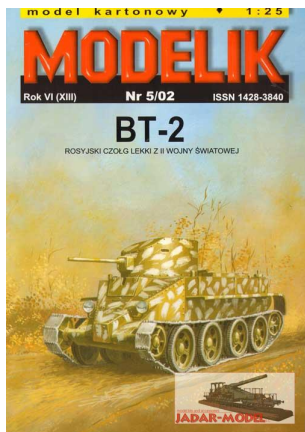

Modelik 0205 1/25 BT-2

Cena :

30,00 PLN

Producent : **Modelik**

Dostępność : **Jest**

Stan magazynowy : **niski**

Średnia ocena : **brak recenzji**

Modelik 02/05 BT-2 (1:25)

Wysokiej jakości model kartonowy do sklejania w skali 1:25.

ROSYJSKI LEKKI CZOŁG Z II WOJNY ŚWIATOWEJ

pierwsza wersja rosyjskich czołgów kołowo-gąsienicowych
bardzo dokładne opracowanie
wnętrze przedziału mechanika-kierowcy
kompletny blok silnika pod otwieranymi pokrywami
nietypowe, "zimowe" malowanie
gąsienice z pojedynczych ogniw
możliwość rezygnacji z wykonania gąsienic (czołgi te jeździły również na kołach)
2,5 strony formatu A4 z rys. montażowymi
9 arkuszy A4 z częściami do wycinania
0,5 strony A4 z instrukcją budowy modelu
komputerowe opracowanie graficzne
skala: 1:25
wielkość modelu po sklejeniu: 214 mm
autor: D.Procenko & D.Hotkin