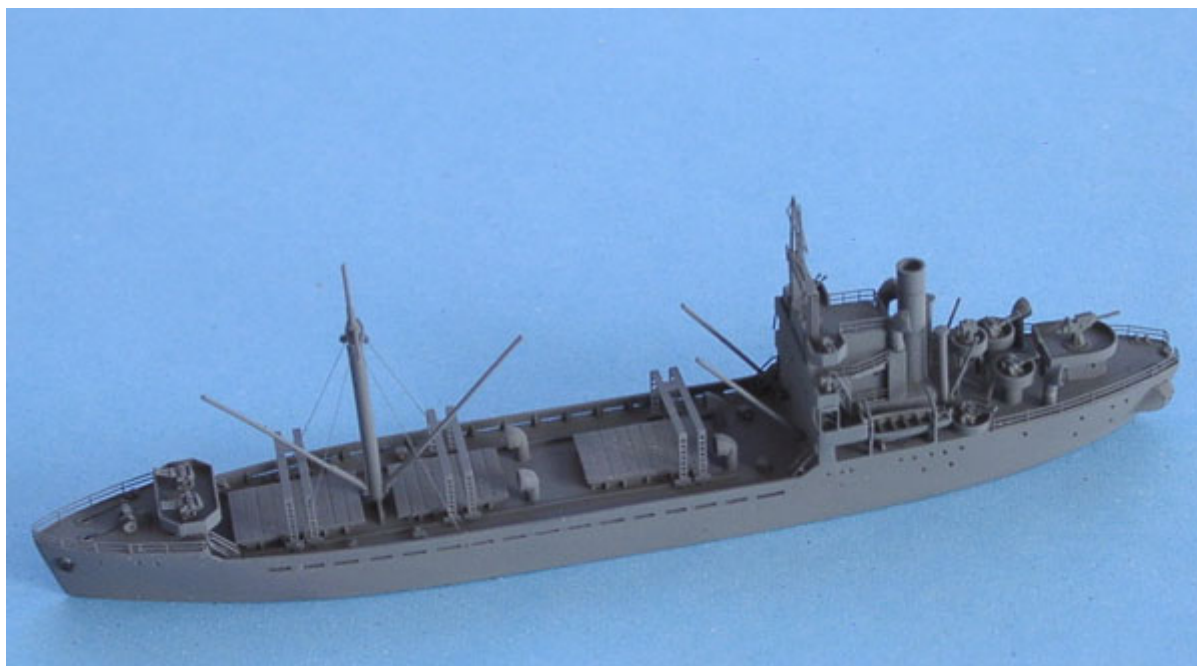

## Niko Model 7028 1/700 Japoński stawiacz min HIJMS Minoo 1945

**Cena :**

**140,00 PLN**

Producent : **Niko Model**

Dostępność : **Na zamówienie (Oczekiwanie: 3~7 dni)**

Stan magazynowy : **bardzo wysoki**

### Niko Model 7028 - Japoński stawiacz min HIJMS Minoo 1945 (1/700)

Wysokiej jakości model żywiczny do sklejania. Seria "do linii wodnej".

Zestaw zawiera elementy fototrawione do wykonania detali oraz szczegółową instrukcję składania.