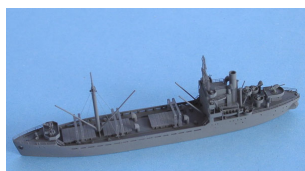

Niko Model 7028 1/700 Japoński stawiacz min HIJMS Minoo 1945

Cena :

140,00 PLN

Producent : **Niko Model**

Dostępność : **Na zamówienie (Oczekiwanie: 3~7 dni)**

Stan magazynowy : **bardzo wysoki**

Średnia ocena : **brak recenzji**

On individual order

Niko Model 7028 - Japoński stawiacz min HIJMS Minoo 1945 (1/700)

Wysokiej jakości model żywiczny do sklejania. Seria "do linii wodnej".

Zestaw zawiera elementy fototrawione do wykonania detali oraz szczegółową instrukcję składania.