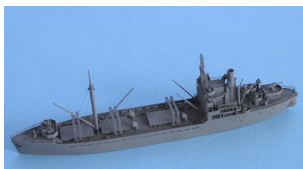

## Niko Model 7028 1/700 Japoński stawiacz min HIJMS Minoo 1945

**Cena :**

**140,00 PLN**

Producent : **Niko Model**

Dostępność : **Na zamówienie (Oczekiwanie: 3~7 dni)**

Stan magazynowy : **bardzo wysoki**

### Niko Model 7028 - Japoński stawiacz min HIJMS Minoo 1945 (1/700)

Wysokiej jakości model żywiczny do sklejania. Seria "do linii wodnej".

Zestaw zawiera elementy fototrawione do wykonania detali oraz szczegółową instrukcję składania.