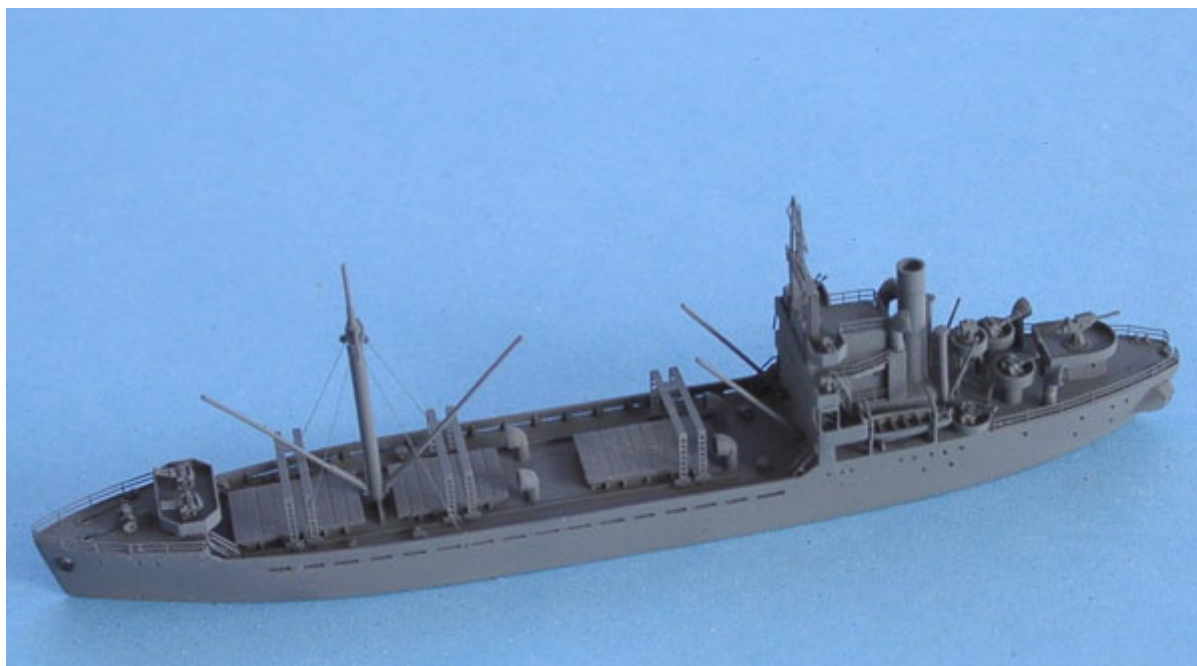

Niko Model 7028 1/700 Japoński stawiacz min HIJMS Minoo 1945

Cena :

140,00 PLN

Producent : **Niko Model**

Dostępność : **Na zamówienie (Oczekiwanie: 3~7 dni)**

Stan magazynowy : **bardzo wysoki**

Średnia ocena : **brak recenzji**

On individual order

Niko Model 7028 - Japoński stawiacz min HIJMS Minoo 1945 (1/700)

Wysokiej jakości model żywiczny do sklejania. Seria "do linii wodnej".

Zestaw zawiera elementy fototrawione do wykonania detali oraz szczegółową instrukcję składania.