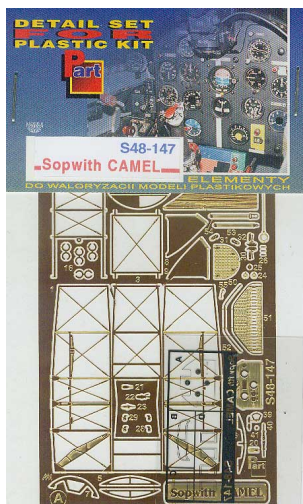

## Part S48-147 1/48 Sopwith Camel (Eduard)

**Cena :**

**81,00 PLN**

Producent : **Part (Poland)**

Dostępność : **Jest**

Stan magazynowy : **bardzo wysoki**

Średnia ocena : **brak recenzji**

### Part S48147 - Sopwith Camel (1/48)

Najwyższej jakości elementy fototrawione do modeli firmy **Eduard**.

Zestaw zawiera:

- 2 arkusze blaszki miedzianej
- film z tablicą przyrządów i szybami
- szczegółową instrukcję składania.
- Jeśli chcesz ją zobaczyć kliknij tutaj: [instrukcje](#)

Producent: **PART** (Polska)

**Polecamy!**

**DETAIL SET  
FOR  
PLASTIC KIT**

**Part**

MADE IN  
POLSKA  
KATOWICE

**S48-147**

**Sopwith CAMEL**

**ELEMENTY  
DO WALORYZACJI MODELI PLASTIKOWYCH**