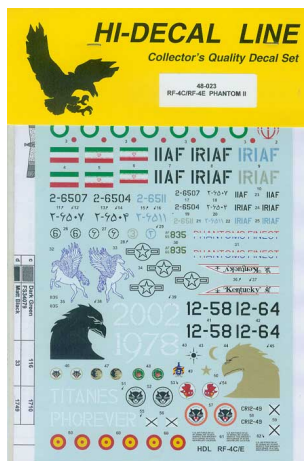

# Hi-Decal 48023 1/48 RF-4C/RF-4E Phantom II

**Cena :**

**37,00 PLN**

Producent : **Hi-Decal Line**

Dostępność : **Jest**

Stan magazynowy : **niski**

Średnia ocena : **brak recenzji**

## Hi-Decal 48023 1/48 RF-4C/RF-4E Phantom II

Wysokiej jakości kalkomanie do modeli samolotów w skali 1/48

Wymiar kalkomanii: 13cm x 18cm

Producent: **Hi-Decal Line** (Niemcy)