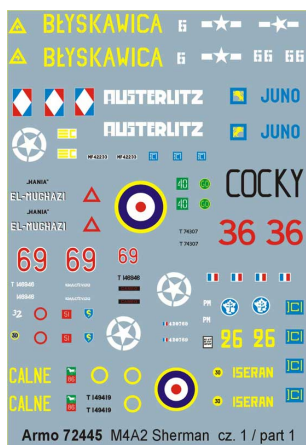

Armo 72445 1/72 M4A2 Sherman cz.1 (kalkomania)

Cena :

16,00 PLN

Producent : **Jadar-Model**

Dostępność : **Jest**

Stan magazynowy : **wysoki**

Średnia ocena : **brak recenzji**

Armo 72445 1/72 M4A2 Sherman cz.1 (kalkomania)

Wysokiej jakości kalkomanie do modeli plastikowych w skali 1/72

Oryginalne, historyczne malowania dla 9 różnych pojazdów:

- 1 Sherman III. 1 szwadron, 1 Pułk Ułanów Krechowieckich. Loreto, sierpień 1945.
- 2 M4A2 Sherman. 3 Batalion Czołgów Marines. Iwo Jima, 24 Luty 1945.
- 3 M4A2 Sherman. 5 Pułk Szaserów Afrykańskich, 1 Dywizja Pancerna. Francja, 1945.
- 4 Sherman III. 2 szwadron, Pułk 6 Pancerny Dzieci Lwowskich. Loreto, sierpień 1945.
- 5 Sherman III. Pluton dowodzenia, 2 Brygada Pancerna. Egipt, 1944.
- 6 Sherman III. 41 Królewski Pułk Czołgów. El Alamein, październik 1942.
- 7 Sherman III. 13/18 Królewski Pułk Huzarów (Queen Marys Own), 27 Brygada Pancerna. Normandia, czerwiec 1944.
- 8 M4A2 Sherman. 12 Pułk Szaserów Afrykańskich, 2 (francuska) Dywizja Pancerna. Normandia, czerwiec 1944.
- 9 Sherman III. Royal Wiltshire Yeomanry, 9 Brygada Pancerna. Syria, październik 1943.

Wymiar kalkomanii: **9cm x 13cm**

Skala 1/72

Producent: **Jadar-Model** (Polska)

Armo 72445 M4A2 Sherman cz. 1 / part 1