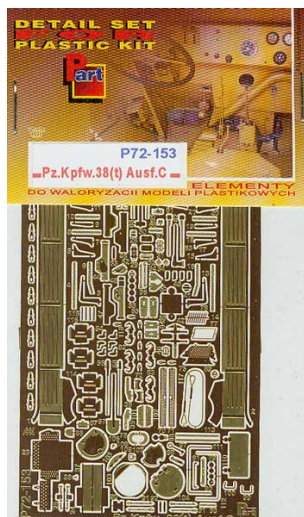

## Part P72-153 1/72 Pz.Kpfw.38(t) Ausf.C (UM)

**Cena :**

**38,00 PLN**

Producent : **Part (Poland)**

Dostępność : **Jest**

Stan magazynowy : **bardzo wysoki**

Średnia ocena : **brak recenzji**

### Part P72153 - Pz.Kpfw.38(t) Ausf.C (1/72)

*Najwyższej jakości elementy fototrawione do modeli firmy **UM**.*

Zestaw zawiera:

- 1 arkusz blaszki miedzianej o wymiarach 60mm x 90mm
- szczegółową instrukcję składania

Producent: **PART** (Polska)

**Part**

ELEMENTY FOTOTRAWIONE  
DO MODELI PLASTIKOWYCH

DETAIL SET FOR PLASTIC KIT  
"Part" (0-42) 640-40-76  
www.part.pl

P72-153

**Pz.Kpfw. 38(t) Ausf. C**

1:72 scale detail set for **UM** kit