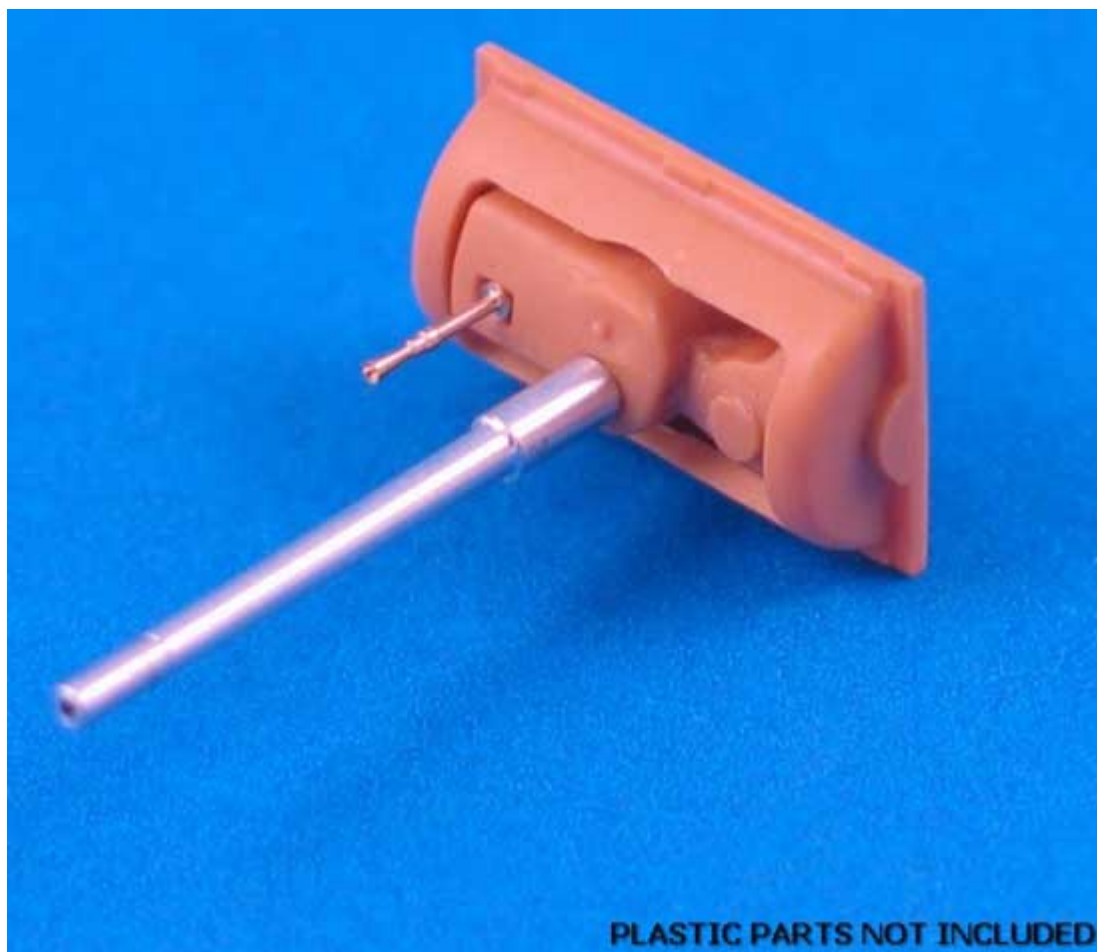

Aber 72L30 - 40mm 2pdr. lufa działa do Matilda Mk.II (1/72)**Cena :****19,00 PLN**Producent : **Aber**Dostępność : **Na zamówienie (Oczekiwanie: 2-4 tygodnie)**Stan magazynowy : **bardzo wysoki**Średnia ocena : **brak recenzji****Aber 72L30 - 40mm 2pdr. lufa działa do Matilda Mk.II (1/72)**Toczona, metalowa lufa działa czołgu. Model **Italeri** w skali 1/72Producent: **ABER** (Polska)