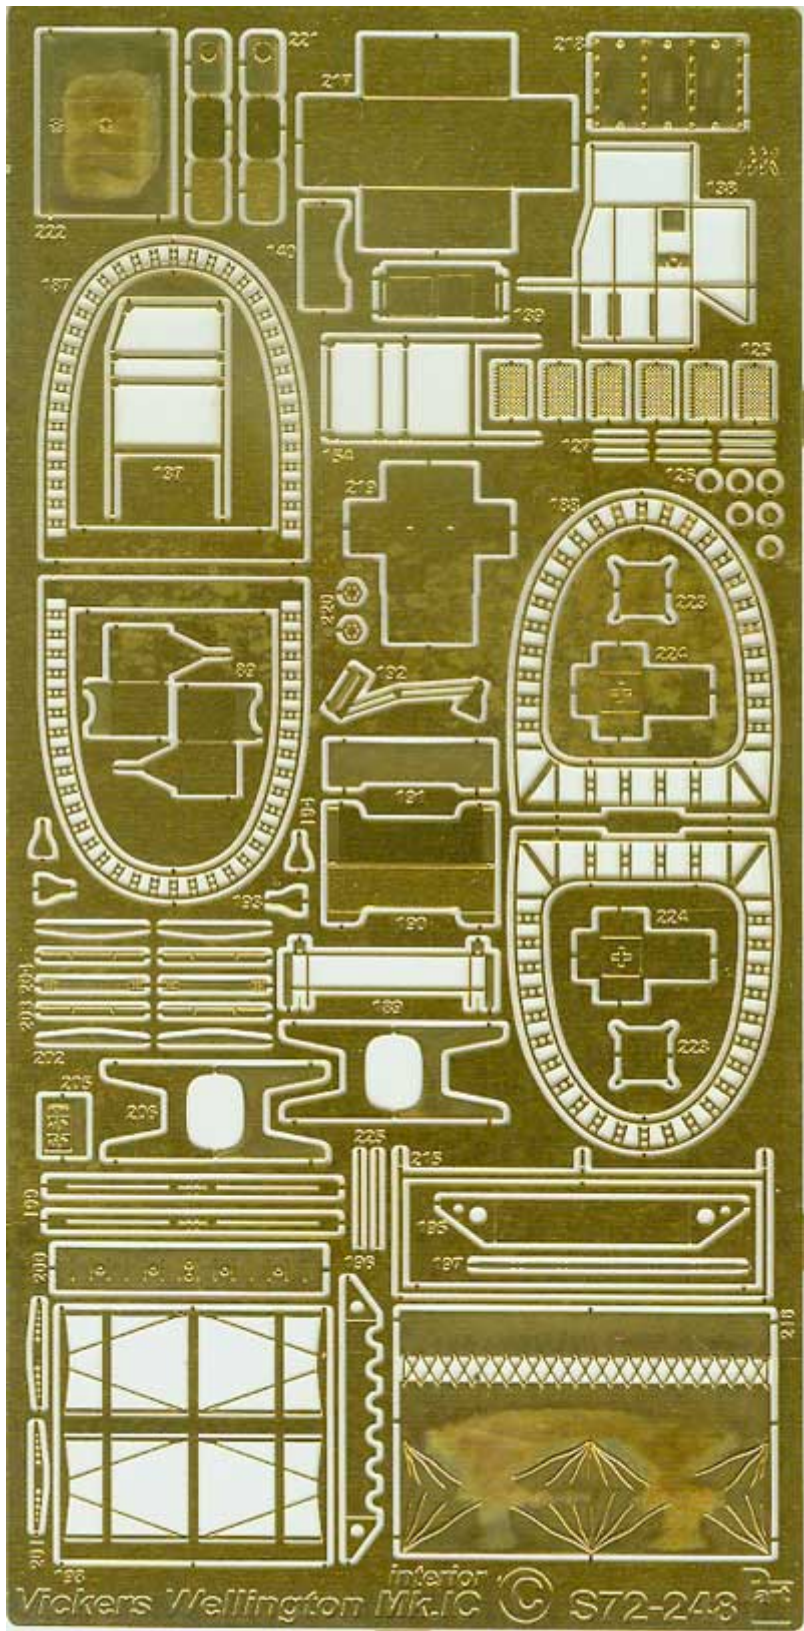

Part S72-248 1/72 Wellington Mk.Ic (wnętrze) (Trumpeter)

Cena :

153,00 PLN

Producent : **Part (Poland)**

Dostępność : **Jest**

Stan magazynowy : **bardzo wysoki**

Średnia ocena : **brak recenzji**

Part S72248 - Wellington Mk.Ic (elementy wewnętrzne) (elementy fototrawione 1:72)

Najwyższej jakości elementy fototrawione do modeli firmy **Trumpeter**.

Zestaw zawiera:

- 4 arkusze blaszki miedzianej
- film
- szczegółową instrukcję składania

Producent: **PART** (Polska)

Polecamy!