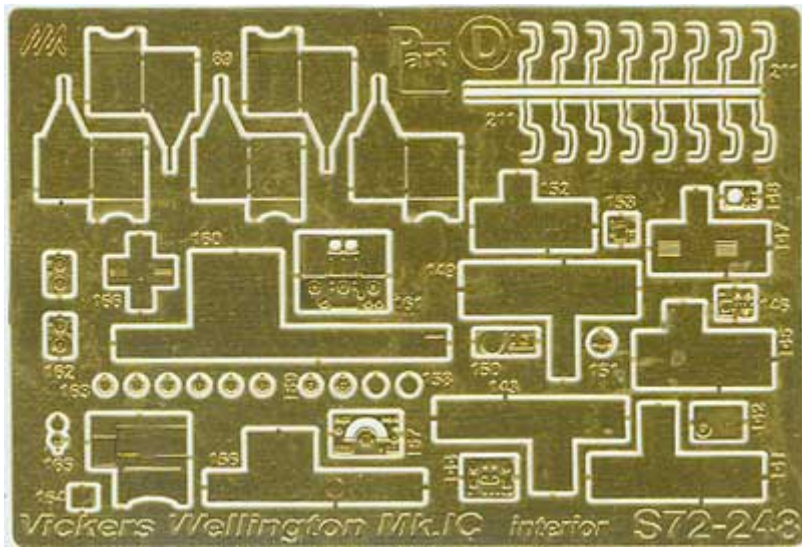

Part S72-248 1/72 Wellington Mk.Ic (wnętrze) (Trumpeter)

Cena :

153,00 PLN

Producent : **Part (Poland)**

Dostępność : **Jest**

Stan magazynowy : **bardzo wysoki**

Średnia ocena : **brak recenzji**

Part S72248 - Wellington Mk.Ic (elementy wewnętrzne) (elementy fototrawione 1:72)

Najwyższej jakości elementy fototrawione do modeli firmy **Trumpeter**.

Zestaw zawiera:

- 4 arkusze blaszki miedzianej
- film
- szczegółową instrukcję składania

Producent: **PART** (Polska)

Polecamy!