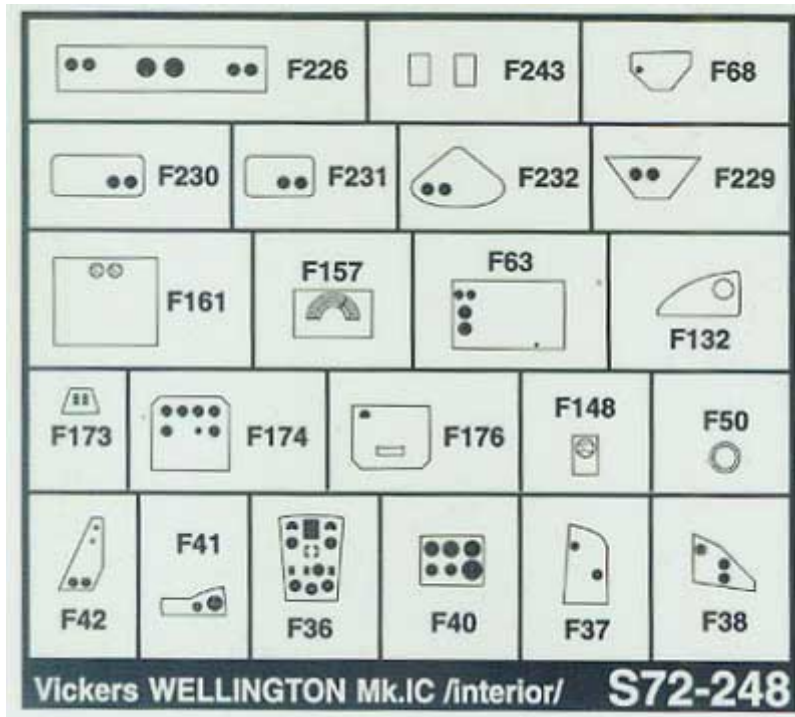

Najwyższej jakości elementy fototrawione do modeli firmy **Trumpeter**.

Zestaw zawiera:

- 4 arkusze blaszki miedzianej
- film
- szczegółową instrukcję składania

Producent: **PART** (Polska)

Polecamy!