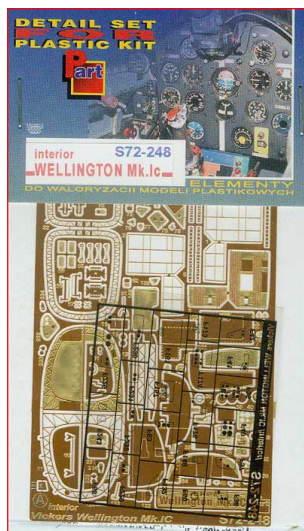

Part S72-248 1/72 Wellington Mk.Ic (wnętrze) (Trumpeter)

Cena :

153,00 PLN

Producent : **Part (Poland)**

Dostępność : **Jest**

Stan magazynowy : **bardzo wysoki**

Średnia ocena : **brak recenzji**

Part S72248 - Wellington Mk.Ic (elementy wewnętrzne) (elementy fototrawione 1:72)

Najwyższej jakości elementy fototrawione do modeli firmy **Trumpeter**.

Zestaw zawiera:

- 4 arkusze blaszki miedzianej
- film
- szczegółową instrukcję składania

Producent: **PART** (Polska)

Polecamy!