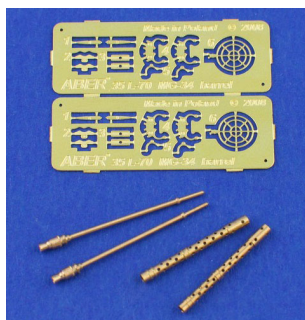

Aber 35L70 Dwie lufy do MG34 (1/35)

Cena :

60,00 PLN

Producent : **Aber**

Dostępność : **Na zamówienie (Oczekiwanie: 2-3 tygodnie)**

Stan magazynowy : **bardzo wysoki**

Średnia ocena : **brak recenzji**

Aber 35L70 Dwie lufy do MG34 (1/35)

Wysokiej jakości metalowa lufa do modeli plastikowych. Polecamy!

Producent: **ABER** (Polska)