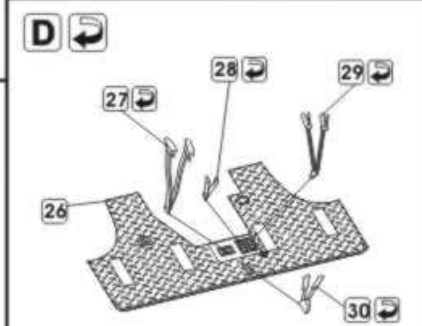

Zestaw zawiera:

- 1 arkusz blaszki miedzianej
- film z szybą
- szczegółową instrukcję składania

Producent: **PART** (Polska)

**DETAIL SET
FOR
PLASTIC KIT**

No.13 Cab
General Service (2C1 all steel body)
CHEVROLET C15A

P72-160

**ELEMENTY
DO WALORYZACII MODELI PLASTIKOWYCH**

DETAIL SET FOR PLASTIC KIT

"Part" (0-42) 640-40-76

www.part.pl

1:72 scale detail set for IBG MODELS kit

PO DRUGIEJ STRONIE
OPPOSITE SIDE

ODCIAĆ
REMOVE

ZAGIAĆ
BEND

DO WYBORU
OPTIONAL

TŁOCZYĆ
PRES

CHEVROLET C15A
P72-159 P72-161
P72-160 P72-162

Sklep modelarski Jadar-Model. PART - Elementy waloryzujące do modeli plastikowych - PART Polska.