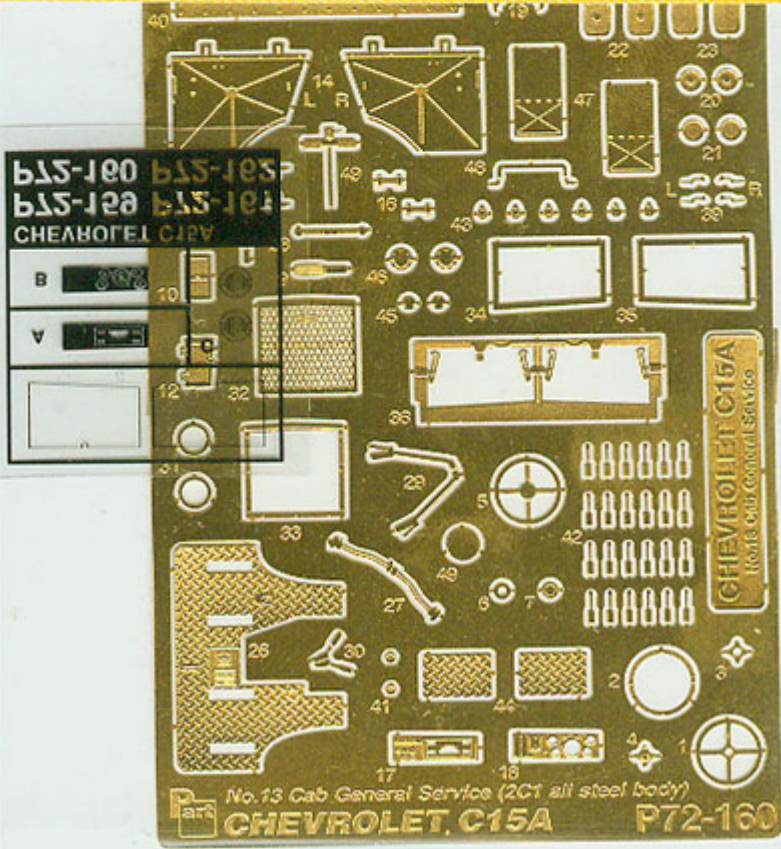

Part P72-160 1/72 Chevrolet C.15A No.13 Cab (IBG 72014)**Cena :****38,00 PLN**Producent : **Part (Poland)**Dostępność : **Jest**Stan magazynowy : **bardzo wysoki**Średnia ocena : **brak recenzji****Part P72160 Chevrolet C.15A No.11 -Cab General Service (2C1 all steel body) (1/72)***Najwyższej jakości elementy fototrawione do modeli firmy **IBG Models 72014***

Zestaw zawiera:

- 1 arkusz blaszki miedzianej
- film z szybą
- szczegółową instrukcję składania

Producent: **PART** (Polska)

**DETAIL SET
FOR
PLASTIC KIT**

No.13 Cab
General Service (2C1 all steel body)
CHEVROLET C15A

P72-160

**ELEMENTY
DO WALORYZACII MODELI PLASTIKOWYCH**

DETAIL SET FOR PLASTIC KIT

"Part" (0-42) 640-40-76

www.part.pl

1:72 scale detail set for IBG MODELS kit

PO DRUGIEJ STRONIE
OPPOSITE SIDE

ODCIAĆ
REMOVE

ZAGIAĆ
BEND

DO WYBORU
OPTIONAL

TŁOCZYĆ
PRES

CHEVROLET C15A
P72-159 P72-161
P72-160 P72-162

Sklep modelarski Jadar-Model. PART - Elementy waloryzujące do modeli plastikowych - PART Polska.