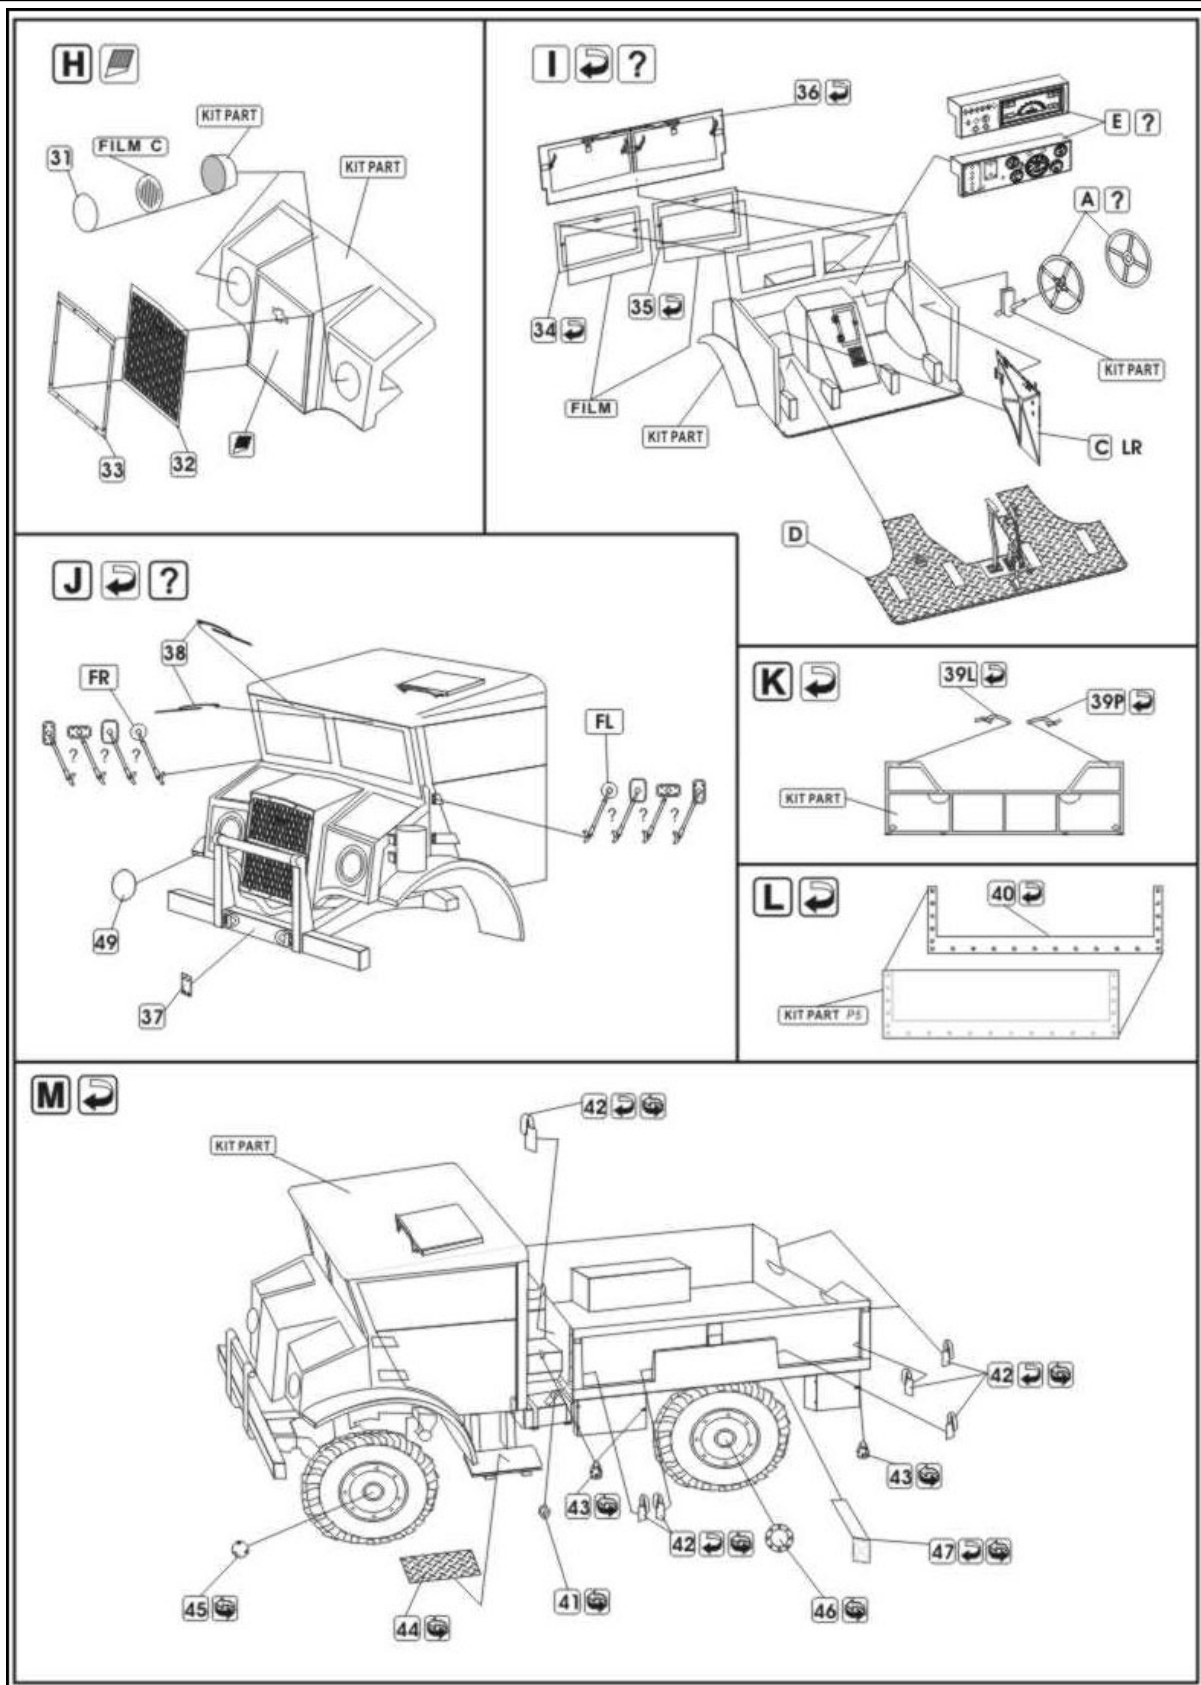

Sklep modelarski Jadar-Model. PART - Elementy waloryzujące do modeli plastikowych - PART Polska.