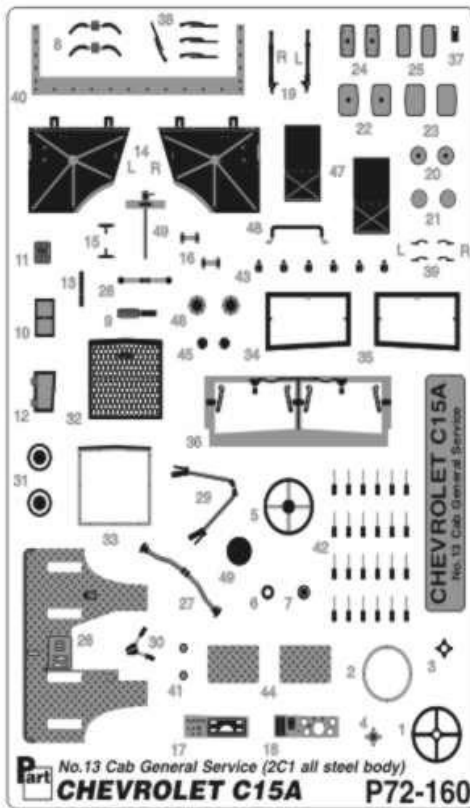

Part P72-160 1/72 Chevrolet C.15A No.13 Cab (IBG 72014)**Cena :****38,00 PLN**Producent : **Part (Poland)**Dostępność : **Jest**Stan magazynowy : **bardzo wysoki**Średnia ocena : **brak recenzji****Part P72160 Chevrolet C.15A No.11 -Cab General Service (2C1 all steel body) (1/72)***Najwyższej jakości elementy fototrawione do modeli firmy **IBG Models 72014***

Zestaw zawiera:

- 1 arkusz blaszki miedzianej
- film z szybą
- szczegółową instrukcję składania

Producent: **PART** (Polska)

**DETAIL SET
FOR
PLASTIC KIT**

No.13 Cab
General Service (2C1 all steel body)
CHEVROLET C15A

P72-160

**ELEMENTY
DO WALORYZACII MODELI PLASTIKOWYCH**

DETAIL SET FOR PLASTIC KIT

"Part" (0-42) 640-40-76

www.part.pl

1:72 scale detail set for IBG MODELS kit

PO DRUGIEJ STRONIE
OPPOSITE SIDE

ODCIAĆ
REMOVE

ZAGIAĆ
BEND

DO WYBORU
OPTIONAL

TŁOCZYĆ
PRES

CHEVROLET C15A
P72-159 P72-161
P72-160 P72-162

Sklep modelarski Jadar-Model. PART - Elementy waloryzujące do modeli plastikowych - PART Polska.