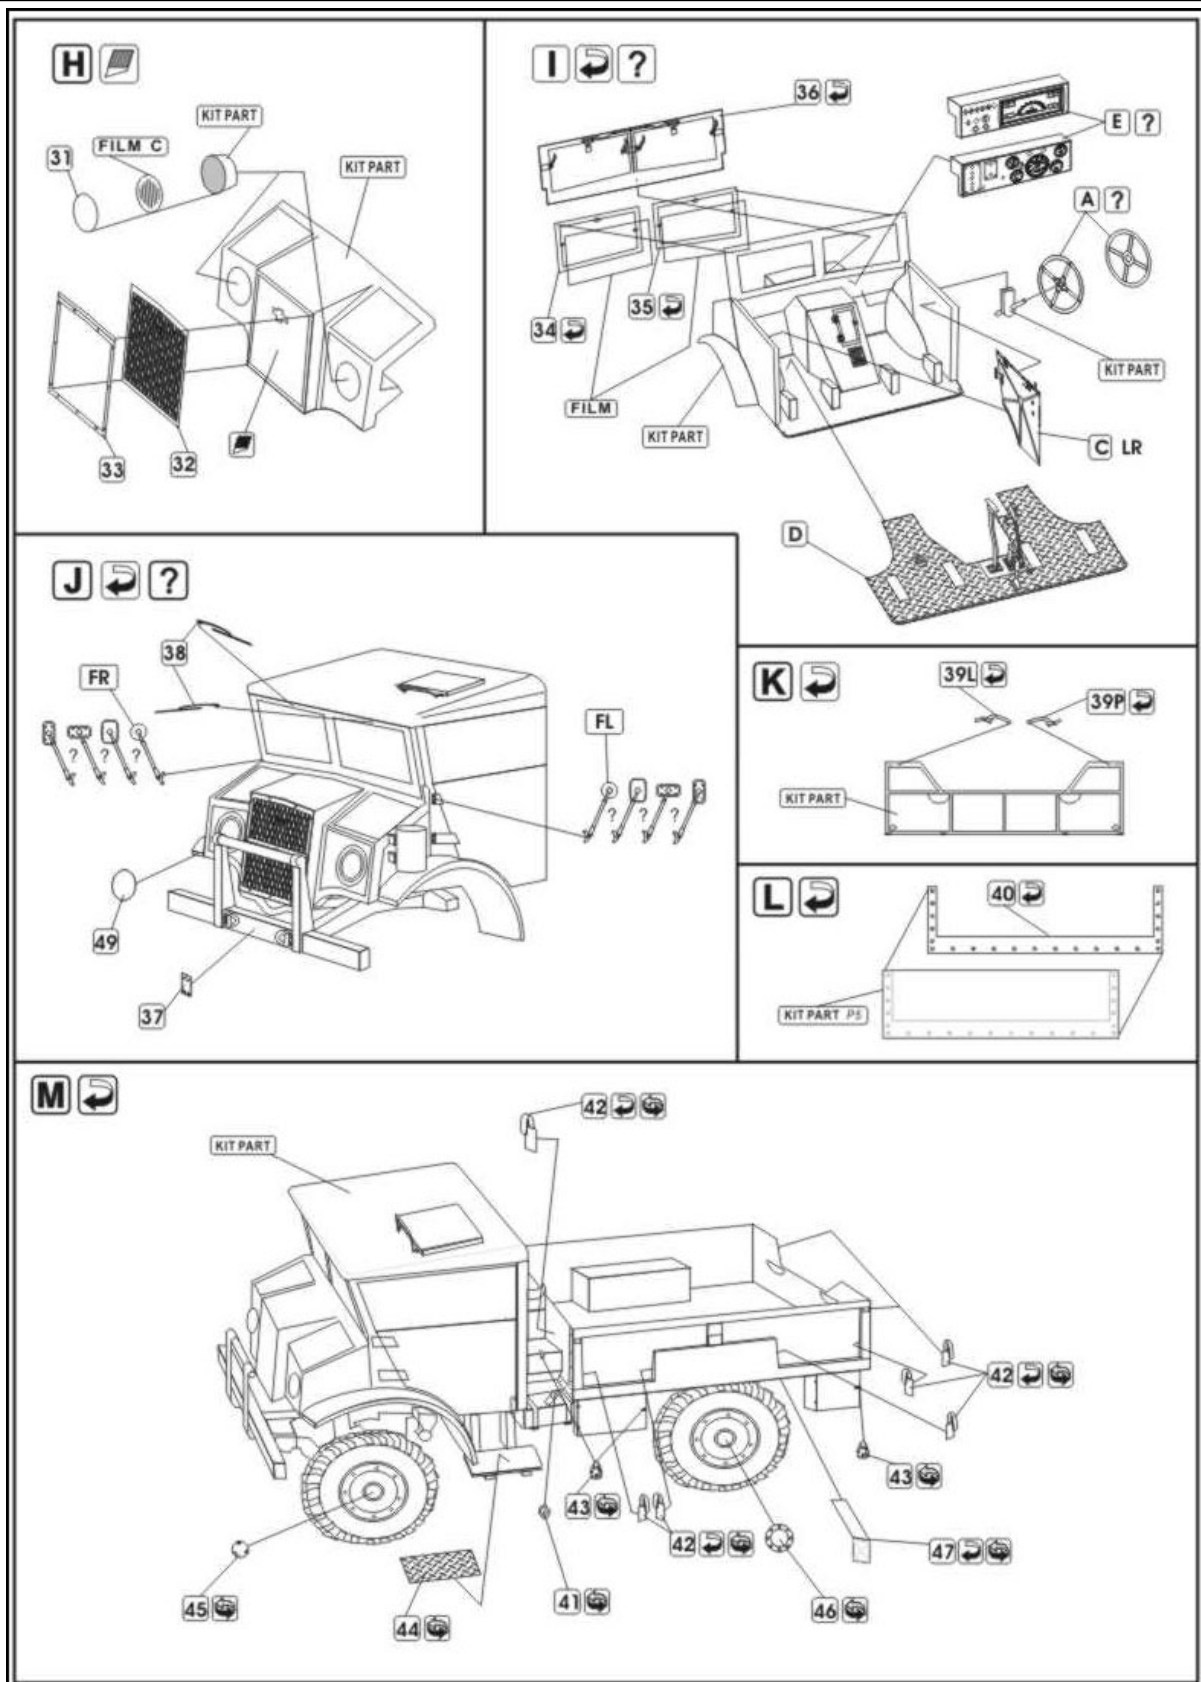

Sklep modelarski Jadar-Model. PART - Elementy waloryzujące do modeli plastikowych - PART Polska.