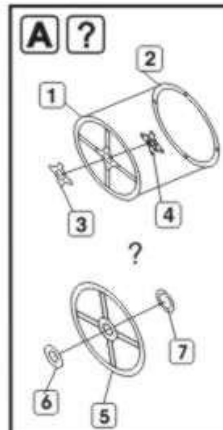

CHEVROLET C15A

No.13 Cab General Service (2C1 all steel body)

DETAIL SET FOR PLASTIC KIT

"Part" (0-42) 640-40-76

www.part.pl

1:72 scale detail set for IBG MODELS kit

PO DRUGIEJ STRONIE
OPPOSITE SIDE

ODCIAĆ
REMOVE

ZAGIAĆ
BEND

DO WYBORU
OPTIONAL

TŁOCZYĆ
PRES

CHEVROLET C15A
P72-159 P72-161
P72-160 P72-162