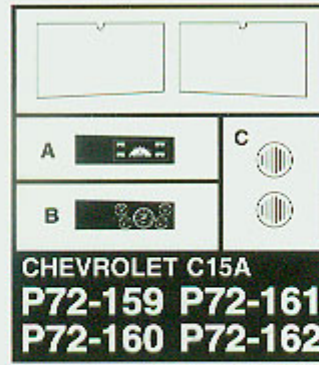

Part P72-160 1/72 Chevrolet C.15A No.13 Cab (IBG 72014)**Cena :****38,00 PLN**Producent : **Part (Poland)**Dostępność : **Jest**Stan magazynowy : **bardzo wysoki**Średnia ocena : **brak recenzji****Part P72160 Chevrolet C.15A No.11 -Cab General Service (2C1 all steel body) (1/72)***Najwyższej jakości elementy fototrawione do modeli firmy **IBG Models 72014***

Zestaw zawiera:

- 1 arkusz blaszki miedzianej
- film z szybą
- szczegółową instrukcję składania

Producent: **PART** (Polska)

**DETAIL SET
FOR
PLASTIC KIT**

No.13 Cab
General Service (2C1 all steel body)
CHEVROLET C15A

P72-160

**ELEMENTY
DO WALORYZACII MODELI PLASTIKOWYCH**

DETAIL SET FOR PLASTIC KIT

"Part" (0-42) 640-40-76

www.part.pl

1:72 scale detail set for IBG MODELS kit

PO DRUGIEJ STRONIE
OPPOSITE SIDE

ODCIAĆ
REMOVE

ZAGIAĆ
BEND

DO WYBORU
OPTIONAL

TŁOCZYĆ
PRES

CHEVROLET C15A
P72-159 P72-161
P72-160 P72-162

Sklep modelarski Jadar-Model. PART - Elementy waloryzujące do modeli plastikowych - PART Polska.