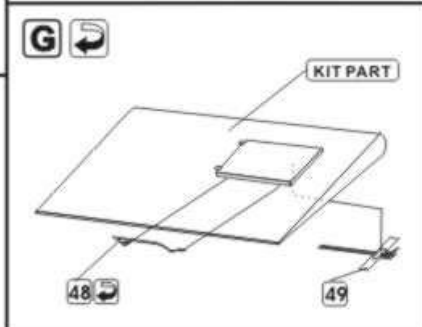

CHEVROLET C15A

No.13 Cab General Service (2C1 all steel body)

DETAIL SET FOR PLASTIC KIT

"Part" (0-42) 640-40-76

www.part.pl

1:72 scale detail set for IBG MODELS kit

PO DRUGIEJ STRONIE
OPPOSITE SIDE

ODCIAĆ
REMOVE

ZAGIAĆ
BEND

DO WYBORU
OPTIONAL

TŁOCZYĆ
PRES

CHEVROLET C15A
P72-159 P72-161
P72-160 P72-162