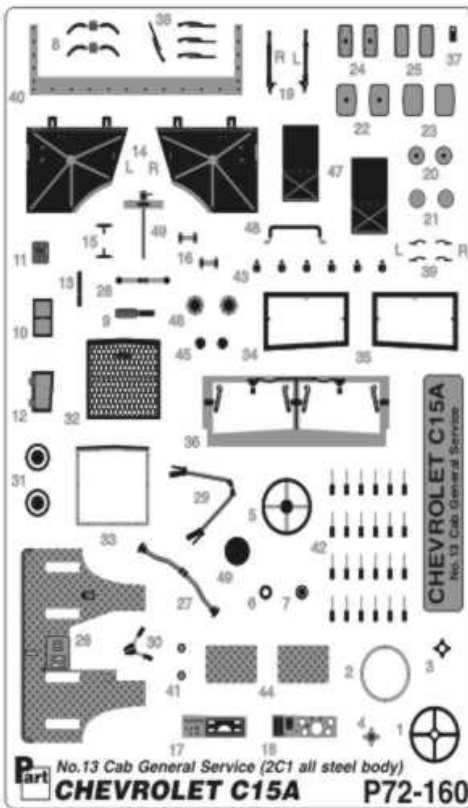

CHEVROLET C15A

No.13 Cab General Service (2C1 all steel body)

DETAIL SET FOR PLASTIC KIT

"Part" (0-42) 640-40-76

www.part.pl

1:72 scale detail set for IBG MODELS kit

PO DRUGIEJ STRONIE
OPPOSITE SIDE

ODCIAĆ
REMOVE

ZAGIAĆ
BEND

DO WYBORU
OPTIONAL

TŁOCZYĆ
PRES

CHEVROLET C15A
P72-159 P72-161
P72-160 P72-162