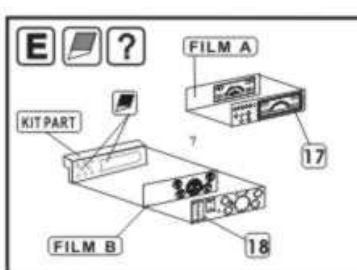

CHEVROLET C15A

No.13 Cab General Service (2C1 all steel body)

DETAIL SET FOR PLASTIC KIT

"Part" (0-42) 640-40-76

www.part.pl

1:72 scale detail set for IBG MODELS kit

PO DRUGIEJ STRONIE
OPPOSITE SIDE

ODCIAĆ
REMOVE

ZAGIAĆ
BEND

DO WYBORU
OPTIONAL

TŁOCZYĆ
PRES

CHEVROLET C15A
P72-159 P72-161
P72-160 P72-162