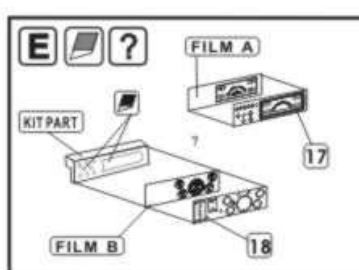

Zestaw zawiera:

- 1 arkusz blaszki miedzianej
- film z szybą
- szczegółową instrukcję składania

Producent: **PART** (Polska)

**DETAIL SET
FOR
PLASTIC KIT**

No.13 Cab
General Service (2C1 all steel body)
CHEVROLET C15A

P72-160

**ELEMENTY
DO WALORYZACII MODELI PLASTIKOWYCH**

DETAIL SET FOR PLASTIC KIT

"Part" (0-42) 640-40-76

www.part.pl

1:72 scale detail set for IBG MODELS kit

PO DRUGIEJ STRONIE
OPPOSITE SIDE

ODCIAĆ
REMOVE

ZAGIAĆ
BEND

DO WYBORU
OPTIONAL

TŁOCZYĆ
PRES

CHEVROLET C15A
P72-159 P72-161
P72-160 P72-162

Sklep modelarski Jadar-Model. PART - Elementy waloryzujące do modeli plastikowych - PART Polska.