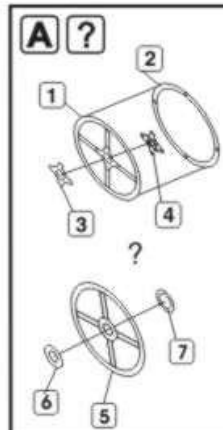

P72-160

**ELEMENTY
DO WALORYZACII MODELI PLASTIKOWYCH**

DETAIL SET FOR PLASTIC KIT

"Part" (0-42) 640-40-76

www.part.pl

1:72 scale detail set for IBG MODELS kit

PO DRUGIEJ STRONIE
OPPOSITE SIDE

ODCIAĆ
REMOVE

ZAGIAĆ
BEND

DO WYBORU
OPTIONAL

TŁOCZYĆ
PRES

CHEVROLET C15A
P72-159 P72-161
P72-160 P72-162

Sklep modelarski Jadar-Model. PART - Elementy waloryzujące do modeli plastikowych - PART Polska.