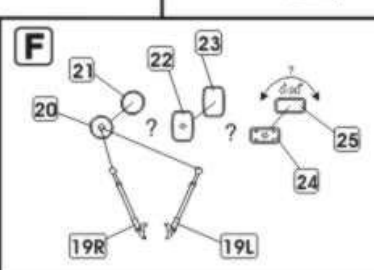

CHEVROLET C15A

No.13 Cab General Service (2C1 all steel body)

DETAIL SET FOR PLASTIC KIT

"Part" (0-42) 640-40-76

www.part.pl

1:72 scale detail set for IBG MODELS kit

PO DRUGIEJ STRONIE
OPPOSITE SIDE

ODCIAĆ
REMOVE

ZAGIAĆ
BEND

DO WYBORU
OPTIONAL

TŁOCZYĆ
PRES

CHEVROLET C15A
P72-159 P72-161
P72-160 P72-162