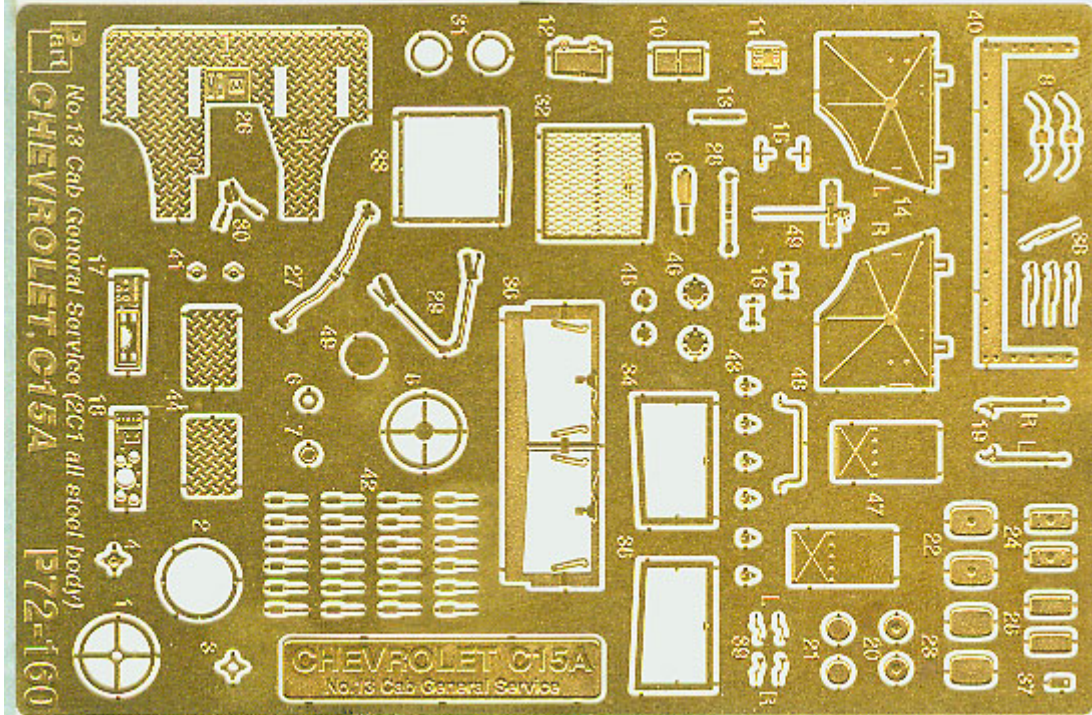

Part P72-160 1/72 Chevrolet C.15A No.13 Cab (IBG 72014)

Cena :

38,00 PLN

Producent : **Part (Poland)**

Dostępność : **Jest**

Stan magazynowy : **bardzo wysoki**

Średnia ocena : **brak recenzji**

Part P72160 Chevrolet C.15A No.11 -Cab General Service (2C1 all steel body) (1/72)

Najwyższej jakości elementy fototrawione do modeli firmy IBG Models 72014

Zestaw zawiera:

- 1 arkusz blaszki miedzianej
- film z szybą
- szczegółową instrukcję składania

Producent: **PART** (Polska)

**DETAIL SET
FOR
PLASTIC KIT**

No.13 Cab
General Service (2C1 all steel body)
CHEVROLET C15A

P72-160

**ELEMENTY
DO WALORYZACII MODELI PLASTIKOWYCH**

CHEVROLET C15A

No.13 Cab General Service (2C1 all steel body)

DETAIL SET FOR PLASTIC KIT