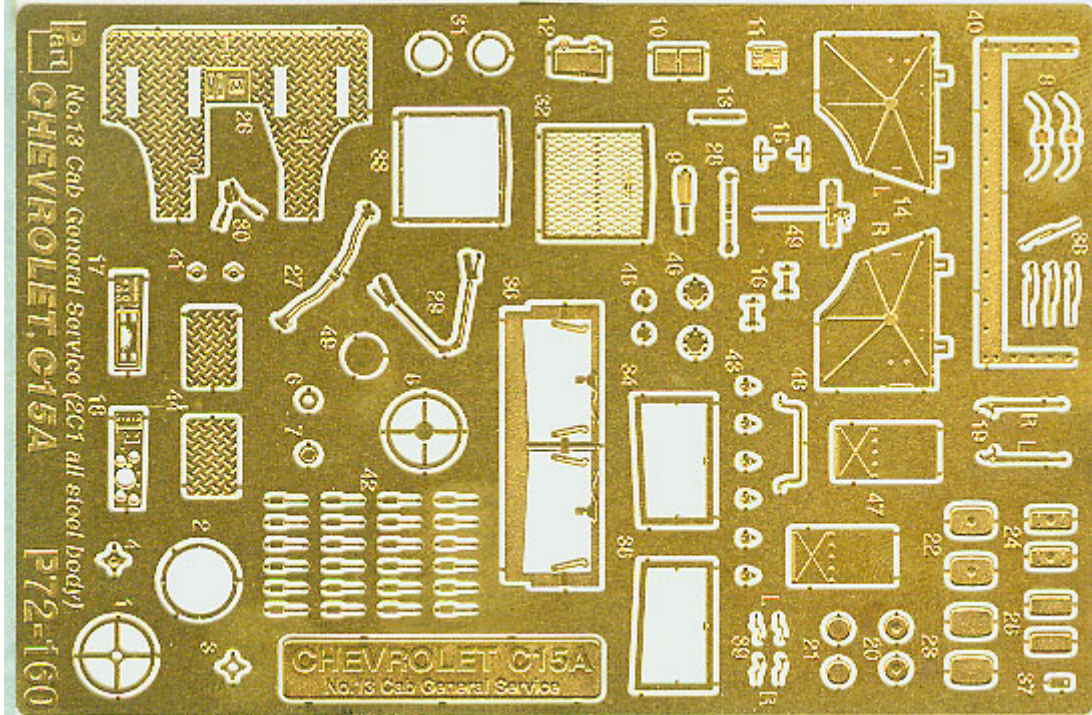

Part P72-160 1/72 Chevrolet C.15A No.13 Cab (IBG 72014)**Cena :****38,00 PLN**Producent : **Part (Poland)**Dostępność : **Jest**Stan magazynowy : **bardzo wysoki**Średnia ocena : **brak recenzji****Part P72160 Chevrolet C.15A No.11 -Cab General Service (2C1 all steel body) (1/72)***Najwyższej jakości elementy fototrawione do modeli firmy **IBG Models 72014***

Zestaw zawiera:

- 1 arkusz blaszki miedzianej
- film z szybą
- szczegółową instrukcję składania

Producent: **PART** (Polska)

**DETAIL SET
FOR
PLASTIC KIT**

No.13 Cab
General Service (2C1 all steel body)
CHEVROLET C15A

P72-160

**ELEMENTY
DO WALORYZACII MODELI PLASTIKOWYCH**

DETAIL SET FOR PLASTIC KIT

"Part" (0-42) 640-40-76

www.part.pl

1:72 scale detail set for IBG MODELS kit

PO DRUGIEJ STRONIE
OPPOSITE SIDE

ODCIAĆ
REMOVE

ZAGIAĆ
BEND

DO WYBORU
OPTIONAL

TŁOCZYĆ
PRES

CHEVROLET C15A
P72-159 P72-161
P72-160 P72-162

Sklep modelarski Jadar-Model. PART - Elementy waloryzujące do modeli plastikowych - PART Polska.