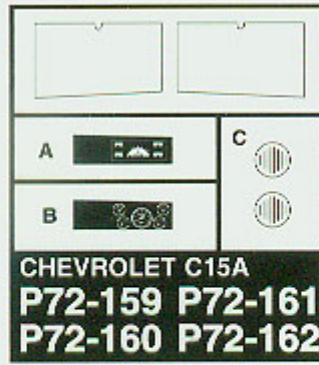

Part P72-160 1/72 Chevrolet C.15A No.13 Cab (IBG 72014)

Cena :

38,00 PLN

Producent : **Part (Poland)**

Dostępność : **Jest**

Stan magazynowy : **bardzo wysoki**

Średnia ocena : **brak recenzji**

Part P72160 Chevrolet C.15A No.11 -Cab General Service (2C1 all steel body) (1/72)

Najwyższej jakości elementy fototrawione do modeli firmy IBG Models 72014

Zestaw zawiera:

- 1 arkusz blaszki miedzianej
- film z szybą
- szczegółową instrukcję składania

Producent: **PART** (Polska)

**DETAIL SET
FOR
PLASTIC KIT**

No.13 Cab
General Service (2C1 all steel body)
CHEVROLET C15A

P72-160

**ELEMENTY
DO WALORYZACII MODELI PLASTIKOWYCH**

CHEVROLET C15A

No.13 Cab General Service (2C1 all steel body)

DETAIL SET FOR PLASTIC KIT