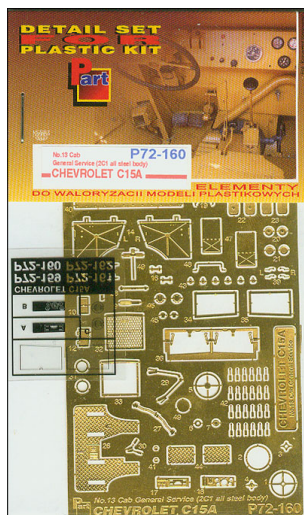

Part P72-160 1/72 Chevrolet C.15A No.13 Cab (IBG 72014)**Cena :****38,00 PLN**Producent : **Part (Poland)**Dostępność : **Jest**Stan magazynowy : **bardzo wysoki**Średnia ocena : **brak recenzji****Part P72160 Chevrolet C.15A No.11 -Cab General Service (2C1 all steel body) (1/72)***Najwyższej jakości elementy fototrawione do modeli firmy **IBG Models 72014***

Zestaw zawiera:

- 1 arkusz blaszki miedzianej
- film z szybą
- szczegółową instrukcję składania

Producent: **PART** (Polska)

**DETAIL SET
FOR
PLASTIC KIT**

No.13 Cab
General Service (2C1 all steel body)
CHEVROLET C15A

P72-160

**ELEMENTY
DO WALORYZACII MODELI PLASTIKOWYCH**

DETAIL SET FOR PLASTIC KIT

"Part" (0-42) 640-40-76

www.part.pl

1:72 scale detail set for IBG MODELS kit

PO DRUGIEJ STRONIE
OPPOSITE SIDE

ODCIAĆ
REMOVE

ZAGIAĆ
BEND

DO WYBORU
OPTIONAL

TŁOCZYĆ
PRES

CHEVROLET C15A
P72-159 P72-161
P72-160 P72-162

Sklep modelarski Jadar-Model. PART - Elementy waloryzujące do modeli plastikowych - PART Polska.