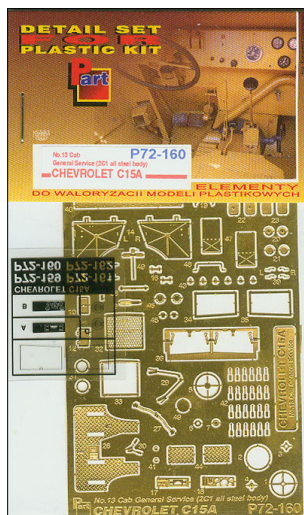

Part P72-160 1/72 Chevrolet C.15A No.13 Cab (IBG 72014)

Cena :

38,00 PLN

Producent : **Part (Poland)**

Dostępność : **Jest**

Stan magazynowy : **bardzo wysoki**

Średnia ocena : **brak recenzji**

Part P72160 Chevrolet C.15A No.11 -Cab General Service (2C1 all steel body) (1/72)

Najwyższej jakości elementy fototrawione do modeli firmy IBG Models 72014

Zestaw zawiera:

- 1 arkusz blaszki miedzianej
- film z szybą
- szczegółową instrukcję składania

Producent: **PART** (Polska)

**DETAIL SET
FOR
PLASTIC KIT**

No.13 Cab
General Service (2C1 all steel body)
CHEVROLET C15A

P72-160

**ELEMENTY
DO WALORYZACII MODELI PLASTIKOWYCH**

CHEVROLET C15A

No.13 Cab General Service (2C1 all steel body)

DETAIL SET FOR PLASTIC KIT