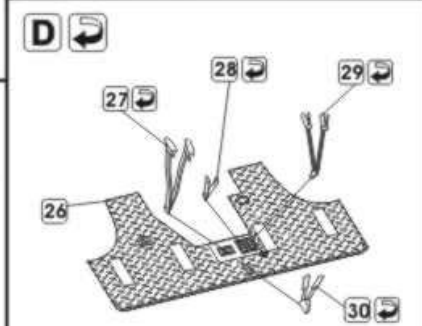

CHEVROLET C15A

No.13 Cab General Service (2C1 all steel body)

DETAIL SET FOR PLASTIC KIT

"Part" (0-42) 640-40-76

www.part.pl

1:72 scale detail set for IBG MODELS kit

PO DRUGIEJ STRONIE
OPPOSITE SIDE

ODCIAĆ
REMOVE

ZAGIAĆ
BEND

DO WYBORU
OPTIONAL

TŁOCZYĆ
PRES

CHEVROLET C15A
P72-159 P72-161
P72-160 P72-162