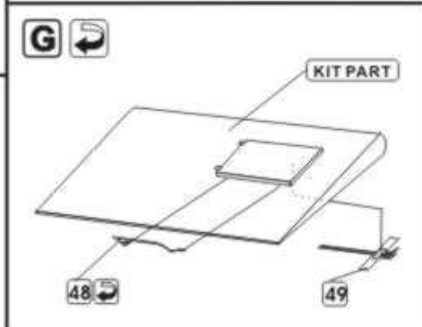

DETAIL SET FOR PLASTIC KIT

"Part" (0-42) 640-40-76

www.part.pl

1:72 scale detail set for IBG MODELS kit

PO DRUGIEJ STRONIE
OPPOSITE SIDE

ODCIAĆ
REMOVE

ZAGIAĆ
BEND

DO WYBORU
OPTIONAL

TŁOCZYĆ
PRES

CHEVROLET C15A
P72-159 P72-161
P72-160 P72-162