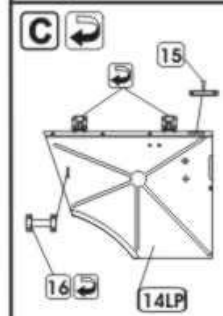

P72-160

**ELEMENTY
DO WALORYZACII MODELI PLASTIKOWYCH**

DETAIL SET FOR PLASTIC KIT

"Part" (0-42) 640-40-76

www.part.pl

1:72 scale detail set for IBG MODELS kit

PO DRUGIEJ STRONIE
OPPOSITE SIDE

ODCIAĆ
REMOVE

ZAGIAĆ
BEND

DO WYBORU
OPTIONAL

TŁOCZYĆ
PRES

CHEVROLET C15A
P72-159 P72-161
P72-160 P72-162

Sklep modelarski Jadar-Model. PART - Elementy waloryzujące do modeli plastikowych - PART Polska.