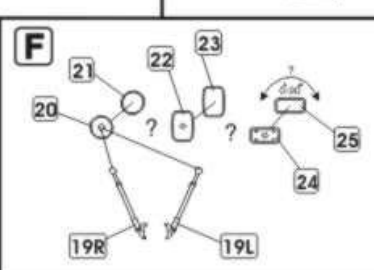

Zestaw zawiera:

- 1 arkusz blaszki miedzianej
- film z szybą
- szczegółową instrukcję składania

Producent: **PART** (Polska)

**DETAIL SET
FOR
PLASTIC KIT**

No.13 Cab
General Service (2C1 all steel body)
CHEVROLET C15A

P72-160

**ELEMENTY
DO WALORYZACII MODELI PLASTIKOWYCH**

DETAIL SET FOR PLASTIC KIT

"Part" (0-42) 640-40-76

www.part.pl

1:72 scale detail set for IBG MODELS kit

PO DRUGIEJ STRONIE
OPPOSITE SIDE

ODCIAĆ
REMOVE

ZAGIAĆ
BEND

DO WYBORU
OPTIONAL

TŁOCZYĆ
PRES

CHEVROLET C15A
P72-159 P72-161
P72-160 P72-162

Sklep modelarski Jadar-Model. PART - Elementy waloryzujące do modeli plastikowych - PART Polska.