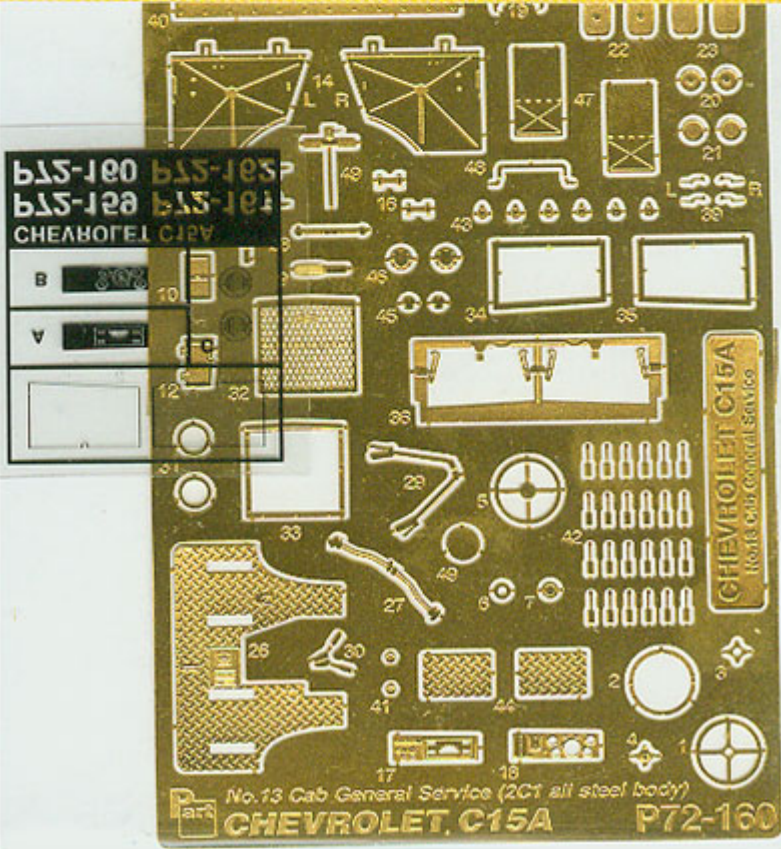

Part P72-160 1/72 Chevrolet C.15A No.13 Cab (IBG 72014)

Cena :

38,00 PLN

Producent : **Part (Poland)**

Dostępność : **Jest**

Stan magazynowy : **bardzo wysoki**

Średnia ocena : **brak recenzji**

Part P72160 Chevrolet C.15A No.11 -Cab General Service (2C1 all steel body) (1/72)

Najwyższej jakości elementy fototrawione do modeli firmy IBG Models 72014

Zestaw zawiera:

- 1 arkusz blaszki miedzianej
- film z szybą
- szczegółową instrukcję składania

Producent: **PART** (Polska)

**DETAIL SET
FOR
PLASTIC KIT**

No.13 Cab
General Service (2C1 all steel body)
CHEVROLET C15A

P72-160

**ELEMENTY
DO WALORYZACII MODELI PLASTIKOWYCH**

CHEVROLET C15A

No.13 Cab General Service (2C1 all steel body)

DETAIL SET FOR PLASTIC KIT

"Part" (0-42) 640-40-76

www.part.pl

1:72 scale detail set for IBG MODELS kit

PO DRUGIEJ STRONIE
OPPOSITE SIDE

ODCIAĆ
REMOVE

ZAGIAĆ
BEND

DO WYBORU
OPTIONAL

TŁOCZYĆ
PRES