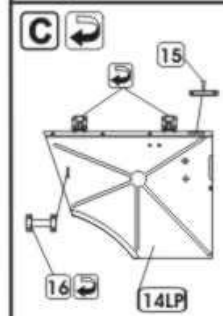

CHEVROLET C15A

No.13 Cab General Service (2C1 all steel body)

DETAIL SET FOR PLASTIC KIT

"Part" (0-42) 640-40-76

www.part.pl

1:72 scale detail set for IBG MODELS kit

PO DRUGIEJ STRONIE
OPPOSITE SIDE

ODCIAĆ
REMOVE

ZAGIAĆ
BEND

DO WYBORU
OPTIONAL

TŁOCZYĆ
PRES

CHEVROLET C15A
P72-159 P72-161
P72-160 P72-162