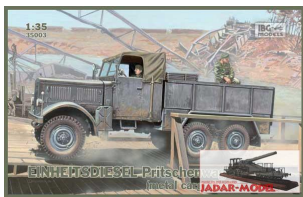

IBG 35003 1/35 Einheitsdiesel Pritschenwagen (metal cargo body)**Cena :****116,00 PLN**Producent : **IBG Models**Dostępność : **Jest**Stan magazynowy : **bardzo wysoki**

Średnia ocena : ★★★★★

IBG 35003 Einheitsdiesel Pritschenwagen (metal cargo body) (1/35)

Zestaw zawiera:

- Dokładny model plastikowy do sklepania.
- Ładnie odwzorowane elementy silnika, wnętrza kabiny i zawieszenie
- Kalkomanię dla kilku wersji malowania i oznakowania
- Szczegółową instrukcję składania.