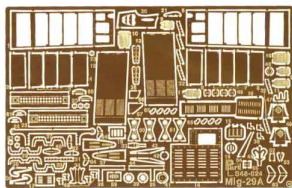

Part S48-024 1/48 MiG-29 A (elementy zewnętrzne) Academy**Cena :****27,40 PLN**Producent : **Part (Poland)**Dostępność : **Jest**Stan magazynowy : **bardzo wysoki**Średnia ocena : **brak recenzji****Part S48024 MiG-29 A elementy zewnętrzne (1/48)***Najwyższej jakości elementy fototrawione do modeli firmy **ACADEMY***

Zestaw zawiera:

- 1 arkusz blaszki miedzianej
- szczegółową instrukcję składania

Producent: **PART** (Polska)

UWAGA

Elementy fototrawione należy przyklejać klejami cyanoakrylowymi. Prace wykonywać w miejscu dobrze wentylowanym. Nie wdychać oparów kleju. Po skończonej pracy umyć ręce.

CAUTION

Photo-etched parts can only be glued with cyanoacrylate glue. Work in a well ventilated area. Do not inhale vapors since these can be harmful. Wash your hands after using.

PO DRUGIEJ STRONIE
OPPOSITE SIDE