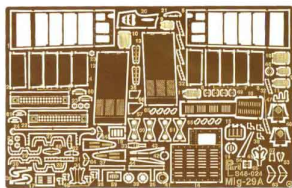

Part S48-024 1/48 MiG-29 A (elementy zewnętrzne) Academy

Cena :

32,00 PLN

Producent : **Part (Poland)**

Dostępność : **Jest**

Stan magazynowy : **bardzo wysoki**

Średnia ocena : **brak recenzji**

Part S48024 MiG-29 A elementy zewnętrzne (1/48)

*Najwyższej jakości elementy fototrawione do modeli firmy **ACADEMY***

Zestaw zawiera:

- 1 arkusz blaszki miedzianej
- szczegółową instrukcję składania

Producent: **PART** (Polska)

DETAIL SET FOR PLASTIC KIT
Part (0-42) 640-40-76
www.part.pl

1:48 scale detail set for ACADEMY kit

UWAGA

Elementy fototrawione należy przyklejać klejami cyanoakrylowymi. Prace wykonywać w miejscu dobrze wentylowanym. Nie wdychać oparów kleju. Po skończonej pracy umyć ręce.