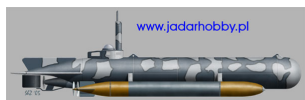

## Choroszy S16 1/72 Mini U-Boot Molch

**Cena :**

**111,00 PLN**

Producent : **Choroszy Modelbud**

Dostępność : **Na zamówienie (Oczekiwanie: 2-3 tygodnie)**

Stan magazynowy : **bardzo wysoki**

Średnia ocena : **brak recenzji**

### Choroszy S16 Mini U-Boot Molch (1/72)

Zestaw zawiera bardzo szczegółowy model żywiczny do sklejania (65 części) ze szczegółową instrukcją składania.

Uwaga: klej i farby należy dokupić osobno.

Producent: **Choroszy Modelbud** (Polska)