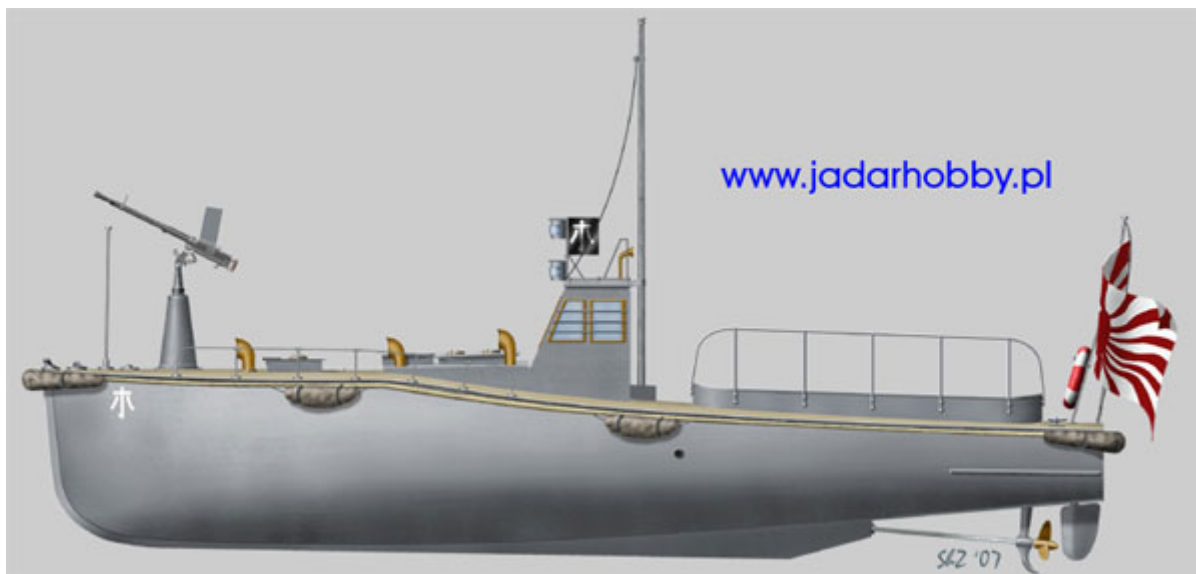

Choroszy S35 Japanese motorboat (11m) with WKM

Cena :

222,00 PLN

Producent : **Choroszy Modelbud**

Dostępność : **Na zamówienie (Oczekiwanie: 2-4 tygodnie)**

Stan magazynowy : **bardzo wysoki**

Średnia ocena : **brak recenzji**

Choroszy S35 Japanese motorboat (11m) with WKM (1/72)

Zestaw zawiera bardzo szczegółowy model żywiczny do sklejania (150 części + elementy fototrawione) ze szczegółową instrukcją składania.

Uwaga: klej i farby należy dokupić osobno.

Producent: **Choroszy Modelbud** (Polska)

Polecamy!