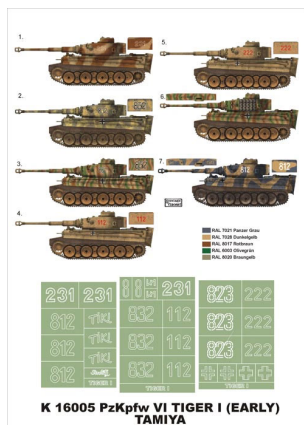

Montex K16005 1/16 Tiger I early (Tamiya)

Cena :

52,00 PLN

Producent : **Montex**

Dostępność : **Na zamówienie (Oczekiwanie: 14 dni)**

Stan magazynowy : **bardzo wysoki**

Średnia ocena : **brak recenzji**

Montex K16005 Tiger I early (Tamiya) (1/16) SUPER MASK