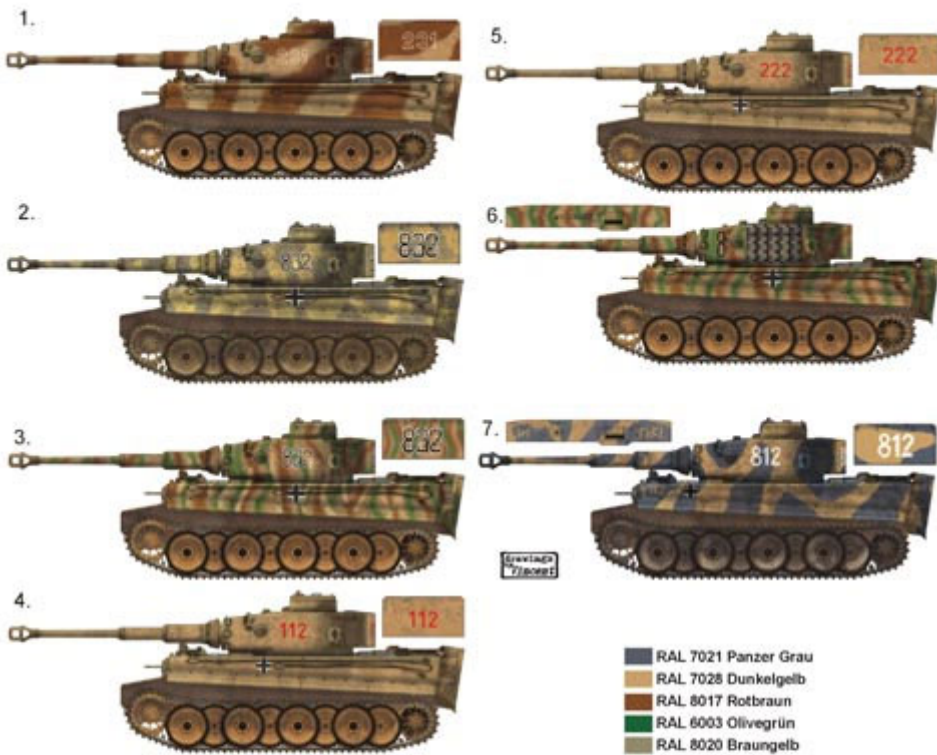

231	231	8	8	81	231	823	222
812	TIG	832	112	823	222	823	222
812	TIG	832	112	823	222	823	222
812	TIG	832	112	823	222	823	222
812	TIGER I	832	112	TIGER I	TIGER I	TIGER I	TIGER I

**K 16005 PzKpfw VI TIGER I (EARLY)
TAMIYA**