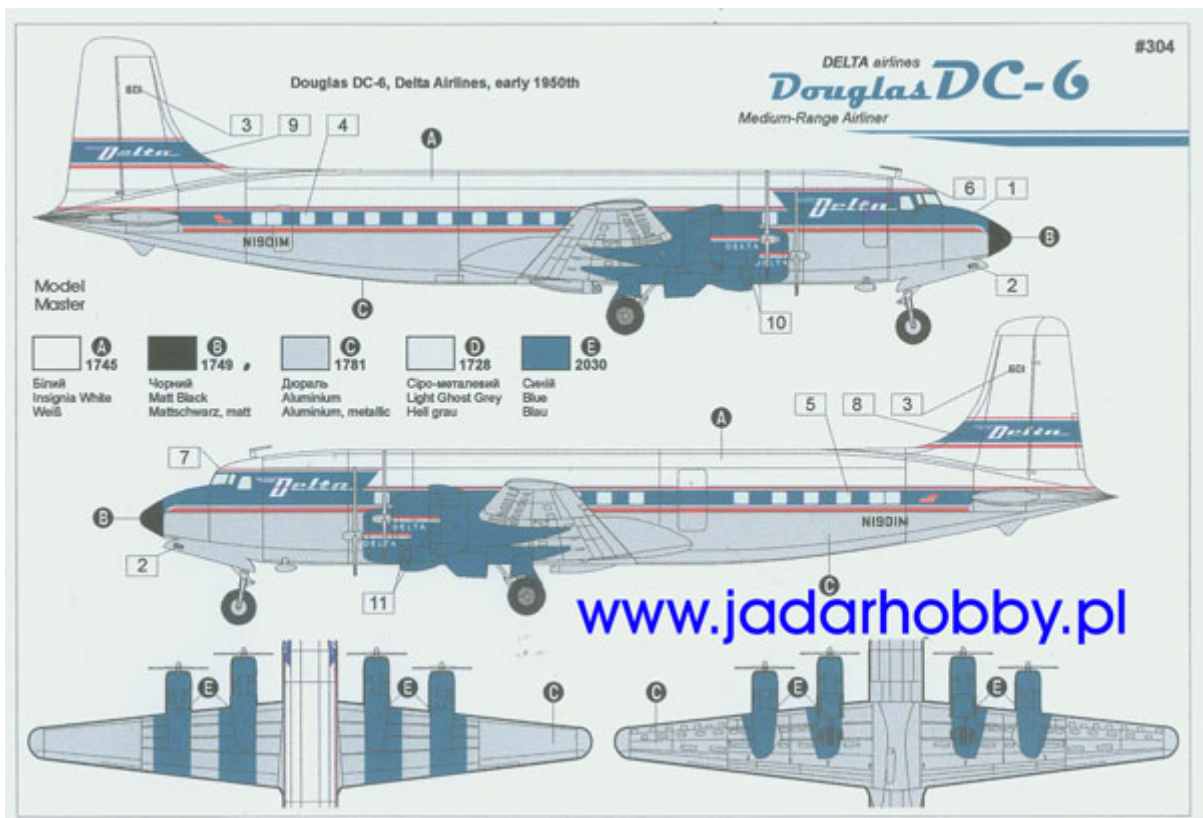

Roden 304# 1/144 Douglas DC-6 Delta Airlines

Cena :

72,00 PLN

Producent : **Roden (Ukraine)**

Dostępność : **Na zamówienie (Oczekiwanie: 2-4 tygodnie)**

Stan magazynowy : **bardzo wysoki**

Średnia ocena : **brak recenzji**

Roden 304 Douglas DC-6 Delta Airlines (1/144)

Pudełko zawiera:

Ciekawy model plastikowy do sklepania z delikatnymi liniami podziału kadłuba

Części z przezroczystego plastiku

Szczegółową instrukcję składania.

Kalkomanie :

- DC-6 Delta Airlines 1950

Szczegółową instrukcję składania.

Uwaga: zestaw nie zawiera kleju i farb.

Producent: **Roden** (Ukraina)

Ważne informacje:

Prosimy o dokładne zapoznanie się z zasadami działania naszego sklepu. To bardzo ważne i pozwoli na uniknięcie nieporozumień związanych z koniecznością oczekiwania na przesyłkę. Wszystkie zamówienia realizujemy w kolejności zgłoszeń. Wybranie "przesyłka priorytetowa" jako sposobu wysyłki nie oznacza, że paczka zostanie wysłana na drugi dzień. To tylko rodzaj usługi pocztowej.