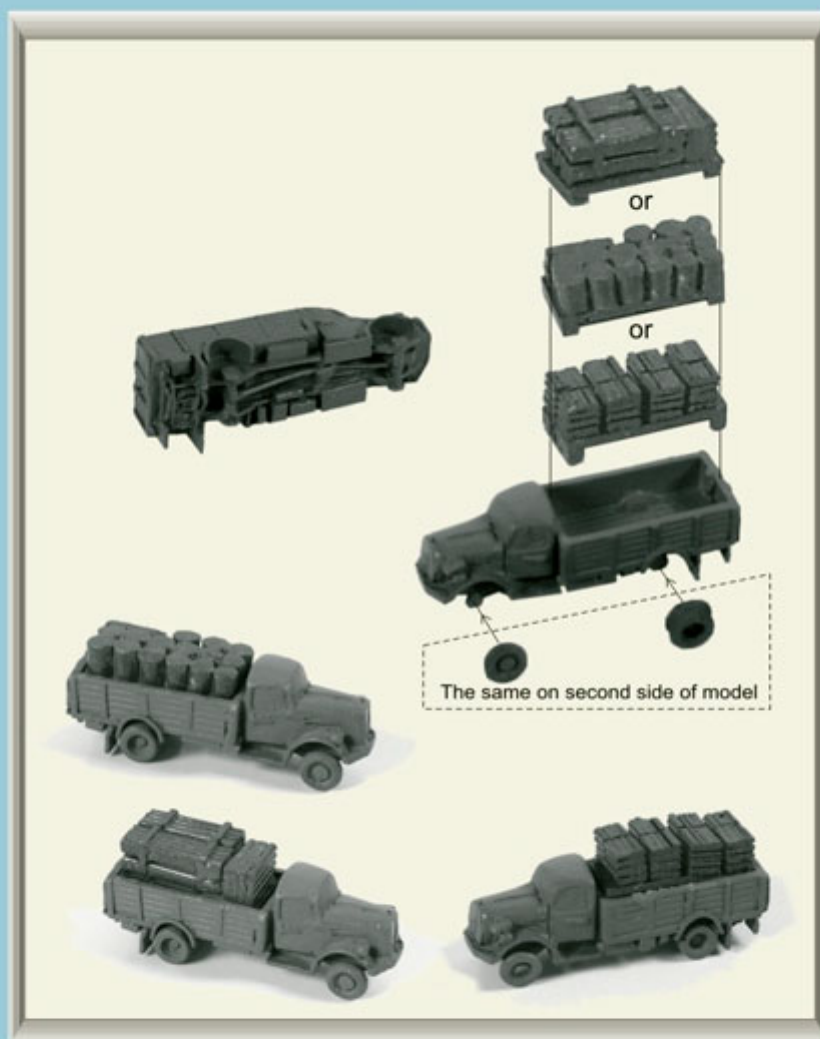

Opel Blitz cargo with load

3 to a pack

NIPPO
MODEL

ZW 3517G
1:350