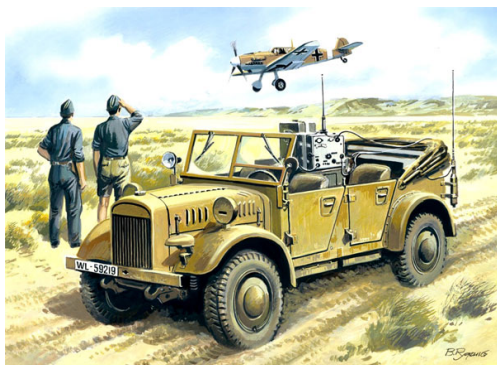

Part P35-242 1/35 le.gl.Einheist-Pkw (Kfz.1/2) STOEWER Engine Parts (ICM)**Cena :****40,00 PLN**Producent : **Part (Poland)**Dostępność : **Jest**Stan magazynowy : **bardzo wysoki**Średnia ocena : **brak recenzji****Part P35242 le.gl.Einheist-Pkw (Kfz.1/2) STOEWER - Części silnika (1/35)**Najwyższej jakości elementy fototrawione do modeli firmy **ICM 35521 lub ICM 35522**

Zestaw zawiera:

- 1 arkusz blaszki miedzianej
- szczegółową instrukcję składania

Producent: **PART** (Polska)

Part

ELEMENTY FOTOTRAWIONE
DO MODELI PLASTIKOWYCH

P35-242

STOEWER
ENGINE PARTS

DETAIL SET FOR PLASTIC KIT
www.part.pl