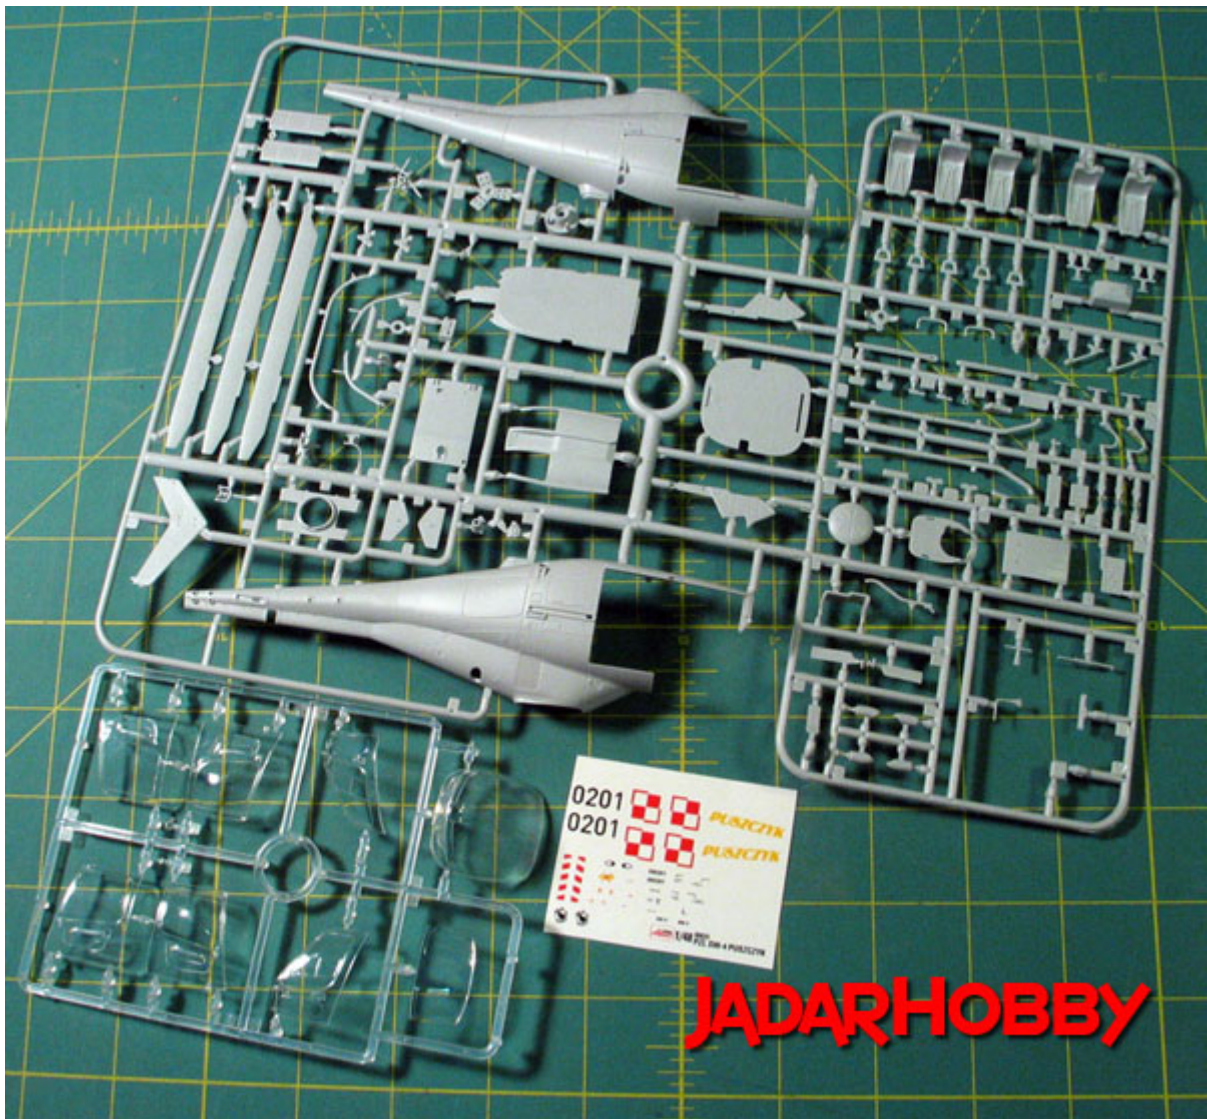

### Aeroplast 90033 PZL SW-4 "Puszczyk" (1:48)

Pudełko zawiera:

Ciekawy model plastikowy do sklejania i malowania.

Ładnie odwzorowany kadłub i kabina pilota

Wgłębne linie podziału kadłuba

Kalkomania z oryginalnymi wersja malowania i oznakowania

Szczegółową instrukcję składania i malowania

Uwaga: zestaw nie zawiera kleju i farb.

Producent: **Aeroplast** (Polska)

Jeśli chcesz zobaczyć ramki tego modelu to kliknij banner poniżej:

The advertisement features a central image of a green PZL SW-4 Puszczyk helicopter in flight against a blue sky with clouds. The helicopter has "PUSZCZYK" written on its side. Above the helicopter, the text "PZL SW-4 PUSZCZYK" is written in large red letters, with "SMIGLOWIEC WOJSKOWY" in smaller yellow letters below it. In the bottom left corner of the image, it says "SKALA 1:48" and "MORE BY THE PRODUCTION". In the bottom right corner, there is a red "Aero" logo. Above the main image is a horizontal strip of six smaller images showing different views of the model kit. To the right of the main image, the text "KLIKNIJ TUTAJ" and "CLICK HERE" is displayed in white.