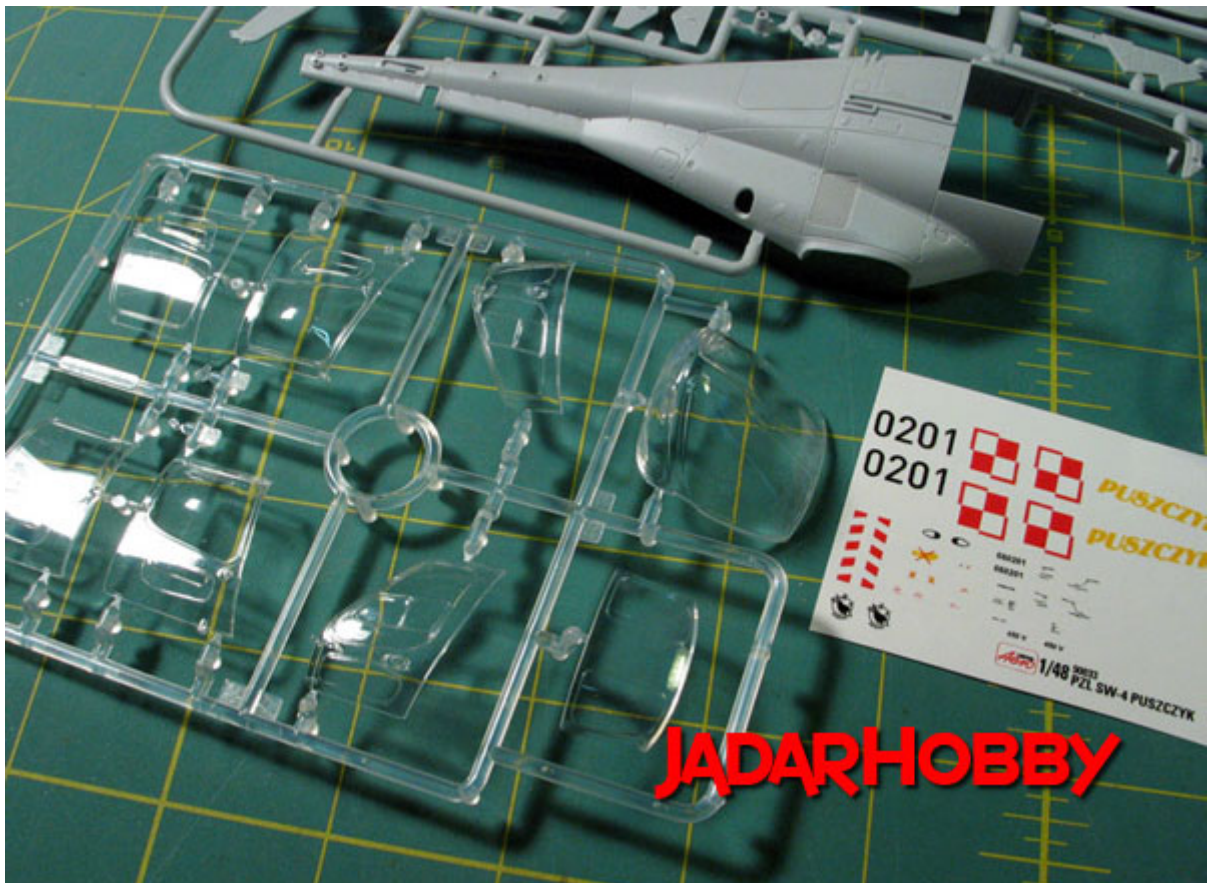

### Aeroplast 90033 PZL SW-4 "Puszczyk" (1:48)

Pudełko zawiera:

Ciekawy model plastikowy do sklejania i malowania.

Ładnie odwzorowany kadłub i kabina pilota

Wgłębne linie podziału kadłuba

Kalkomania z oryginalnymi wersja malowania i oznakowania

Szczegółową instrukcję składania i malowania

Uwaga: zestaw nie zawiera kleju i farb.

Producent: **Aeroplast** (Polska)

Jeśli chcesz zobaczyć ramki tego modelu to kliknij banner poniżej:

The advertisement features a central image of a green PZL SW-4 Puszczyk helicopter in flight against a blue sky with clouds. The helicopter has "PUSZCZYK" written on its side. Above the helicopter, the text "PZL SW-4 PUSZCZYK" is written in large red letters, with "SMIGLOWIEC WOJSKOWY" in smaller yellow letters below it. In the bottom left corner of the image, it says "SKALA 1:48" and "MORE BY THE PRODUCTION". In the bottom right corner, there is a red "Aero" logo. Above the main image is a horizontal strip of six smaller images showing different views of the model kit. To the right of the main image, the text "KLIKNIJ TUTAJ" and "CLICK HERE" is displayed in white.