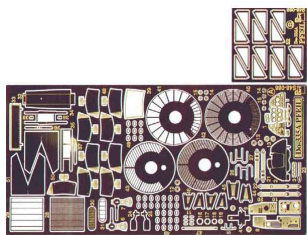

Part S48-086 1/48 Dornier Do 335A Pfeil (Tamiya)

Cena :

34,90 PLN

Producent : **Part (Poland)**

Dostępność : **Jest**

Stan magazynowy : **bardzo wysoki**

Średnia ocena : **brak recenzji**

Part S48086 Dornier Do 335A Pfeil (1/48)

Najwyższej jakości elementy fototrawione do modeli firmy **TAMIYA**

Zestaw zawiera:

- 2 arkusze blaszki miedzianej
- arkusik przezroczystej folii
- szczegółową instrukcję składania

Producent: **PART** (Polska)

UWAGA

Elementy fototrawione należy przyklejać klejami cyanoakrylowymi. Pracę wykonywać w miejscu dobrze wentylowanym. Nie wdychać oparów kleju. Po zakończonej pracy umyć ręce.

CAUTION

Photo-etched parts can only be glued with cyanoacrylate glue. Work in a well ventilated area. Do not inhale vapors since these can be harmful. Wash your hands after using.