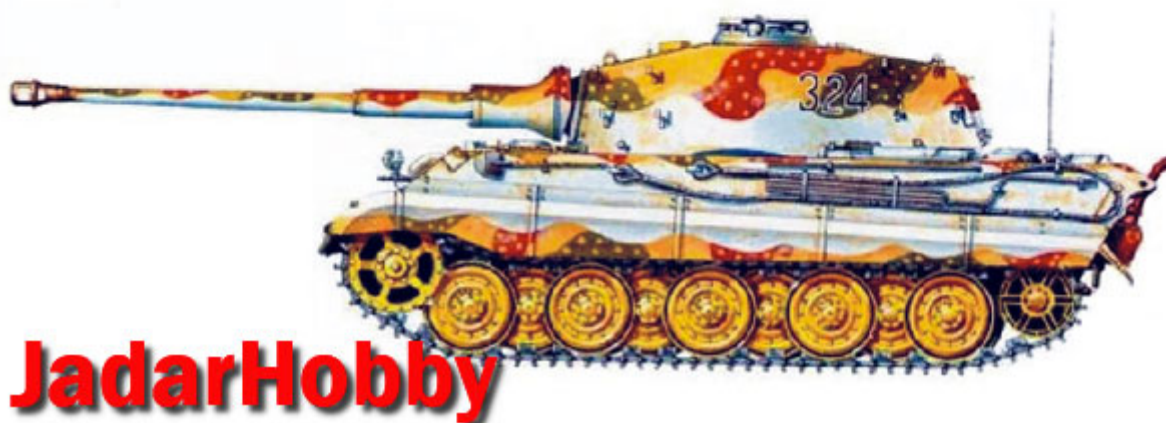

Peddinghaus 0995 1:16 Tiger II 3. Komp. Schw. Heeres Panzer Abt. 506 Ruhrkessel 1945

324324324

JadarHobby

Cena :
40,60 PLN

Producent : **Peddinghaus Decals**

Dostępność : **Jest**

Stan magazynowy : **niski**

Średnia ocena : **brak recenzji**

Peddinghaus 0995 1:16 Tiger II 3. Komp. Schw. Heeres Panzer Abt. 506 Ruhrkessel 1945

Wysokiej jakości wodne kalkomanie do modeli plastikowych w skali 1/16.

Producent: Peddinghaus Decals (Niemcy)

324324324

EP 995 TigerII 2. Komp. Schw. Heeres Panzer Abt. 506

Ruhrkessel Frühjahr 1945 Made in Germany© by peddinghaus models 2005

JadarHobby

Polecamy!

Ważne informacje:

Prosimy o dokładne zapoznanie się z zasadami działania naszego sklepu. To bardzo ważne i pozwoli na uniknięcie nieporozumień związanych z koniecznością oczekiwania na przesyłkę. Wszystkie zamówienia realizujemy w kolejności zgłoszeń. Wybranie "przesyłki priorytetowa" jako sposobu wysyłki nie oznacza, że paczka zostanie wysłana na drugi dzień. To tylko rodzaj usługi pocztowej.

Firma Jadar-Model jest właścicielem dwóch sklepów. Jeden z nich to sklep internetowy, drugi zaś jest prawdziwy i mieści się w Warszawie, stolicy Polski. Te same modele i akcesoria oferowane w sklepie internetowym sprzedawane są w jednocześnie w obu sklepach. Ponieważ nasza oferta jest bardzo duża nie mamy magazynu z wielką ilością tych samych przedmiotów. Może zdarzyć się, że model, który chcesz kupić został sprzedany w drugim sklepie. Wtedy zostaniesz powiadomiony emailem, że realizacja Twojego zamówienia będzie dłuższa, ponieważ musimy uzupełnić magazyn i czekamy na dostawę od producenta. Prosimy o cierpliwość i wyrozumiałość.

Nie ponosimy odpowiedzialności za różnicę w zawartości pudełka w stosunku do prezentowanego zdjęcia. Zdjęcia są zazwyczaj reklamówkami i mogą zawierać również inne części, które nie wchodzą w skład danego produktu.

Salon Modelarski Jadar-Model

Ul. Jagiellońska 58, 03-468 Warszawa (przy Pl.Hallera)

tel.(0 22) 403-34-30 (w sprawie zamówień prosimy dzwonić: (0 22) 620-05-39)

Tutaj jesteśmy - kliknij poniższy link:

[Warszawa, Jagiellońska 58](#)

sklep jest czynny w godz.:

pon.-pt. 11.00 19.00

sobota 10.00 14.00

Peddinghaus Decals - Sklep modelarski Jadar-Model. Kalkomania do modelu plastikowego. - Peddinghaus Decals