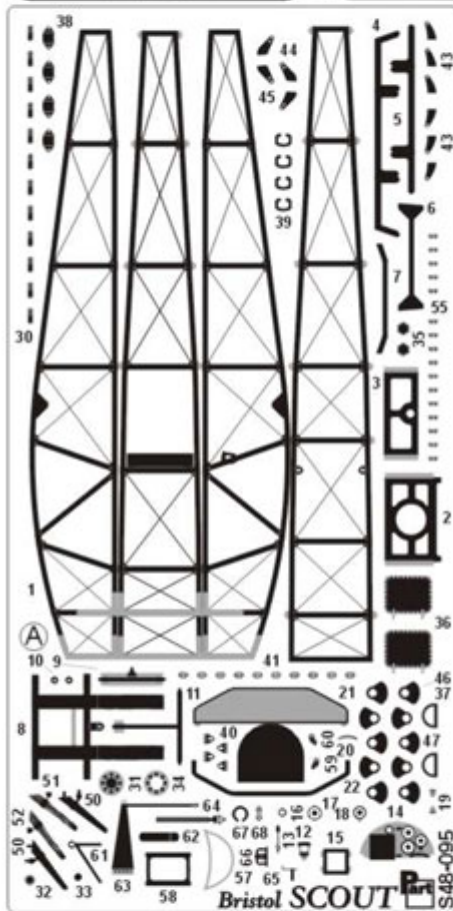

PO DRUGIEJ STRONIE
OPPOSITE SIDE

UWAGA

Elementy fototrawione należy przyklejać klejami cyanoakrylowymi. Pracę wykonywać w miejscu dobrze wentylowanym. Nie wdychać oparów kleju. Po skończonej pracy umyć ręce.

CAUTION

Photo-etched parts can only be glued with cyanoacrylate glue. Work in a well ventilated area. Do not inhale vapors since these can be harmful. Wash your hands after using.

ODCIĄĆ
REMOVE

ZAGIĄĆ
BEND

DO WYBORU
OPTIONAL