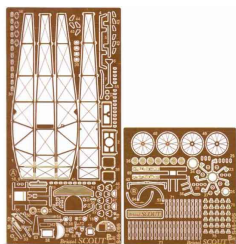

## Part S48-095 1/48 Bristol Scout C (Gavia)

**Cena :**

**52,30 PLN**

Producent : **Part (Poland)**

Dostępność : **Jest**

Stan magazynowy : **bardzo wysoki**

Średnia ocena : **brak recenzji**

### Part S48095 Bristol Scout C (1/48)

*Najwyższej jakości elementy fototrawione do modeli firmy **GAVIA***

Zestaw zawiera:

- 2 arkusze blaszki miedzianej
- arkusik przezroczystej folii
- szczegółową instrukcję składania

### UWAGA

Elementy fototrawione należy przyklejać klejami cyanoakrylowymi. Pracę wykonywać w miejscu dobrze wentylowanym. Nie wdychać oparów kleju. Po skończonej pracy umyć ręce.