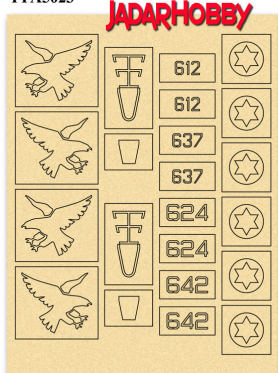

J's Work PPA5023 Marking Mask for 1/48 IDF F-16D Markings No.1

Marking-Mask

1/48 IDF F-16D Markings no.1
(Aircraft)
PPA5023

Cena :

36,20 PLN

Producent : **J's Work**

Dostępność : **Jest**

Stan magazynowy : **niski**

Średnia ocena : **brak recenzji**

J's Work PPA5023 Marking Mask for 1/48 IDF F-16D Markings No.1

Samoprzylepne maski ułatwiające malowanie aerografem skomplikowanych wzorów kamuflażu lub oznaczeń. Skala 1:48