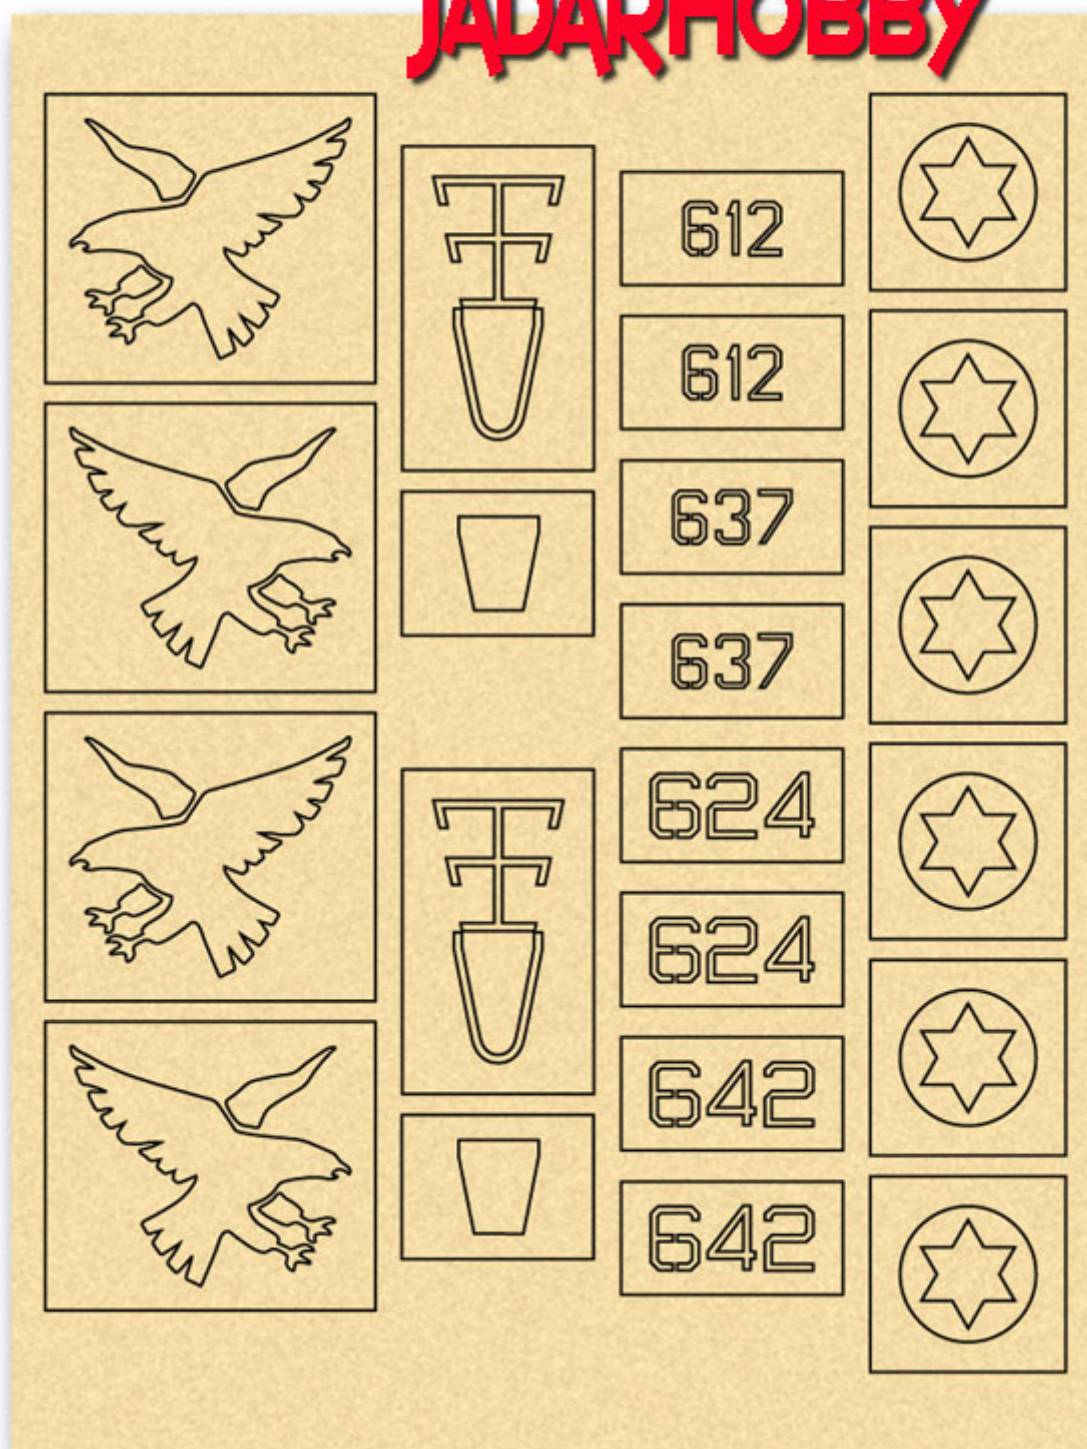

Producent: **J's Work** (China)

Marking-Mask

1/48 IDF F-16D Markings no.1

(Aircraft)

PPA5023

JADARHOBBY

Prosimy o dokładne zapoznanie się z zasadami działania naszego sklepu. To bardzo ważne i pozwoli na uniknięcie nieporozumień związanych z koniecznością oczekiwania na przesyłkę. Wszystkie zamówienia realizujemy w kolejności zgłoszeń. Wybranie "przesyłka priorytetowa" jako sposobu wysyłki nie oznacza, że paczka zostanie wysłana na drugi dzień. To tylko rodzaj usługi pocztowej.