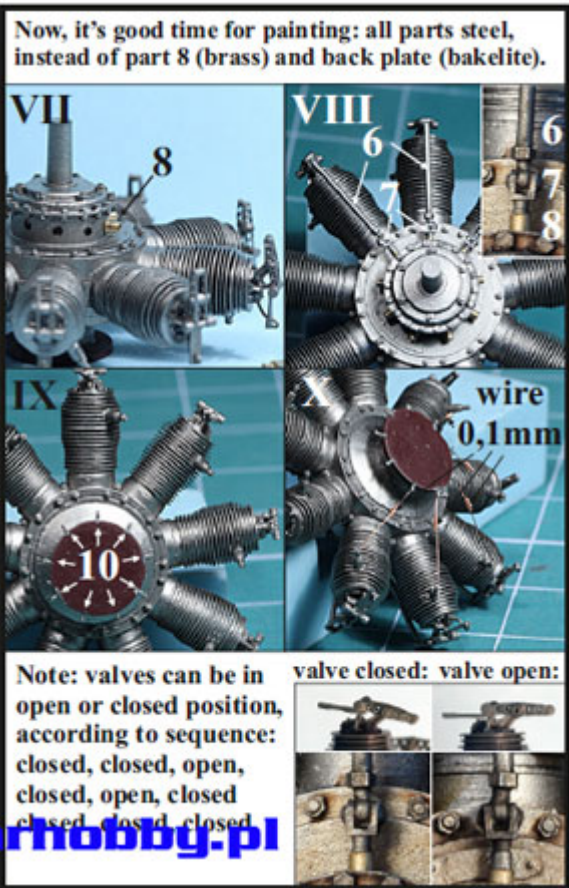

80 części żywiczynych, komplet drucików, instrukcję

Producent: **TaurusModels** (Polska)

Oberursel UI engine

D3208

www.jadarhobby.pl

Scale 1/32

www.jadarhobby.pl

.....