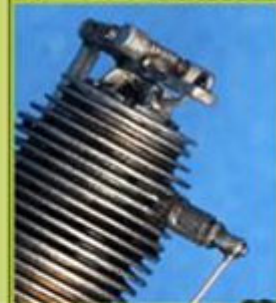

Oberursel UI engine

D3208

www.jadarhobby.pl

Scale 1/32

www.jadarhobby.pl