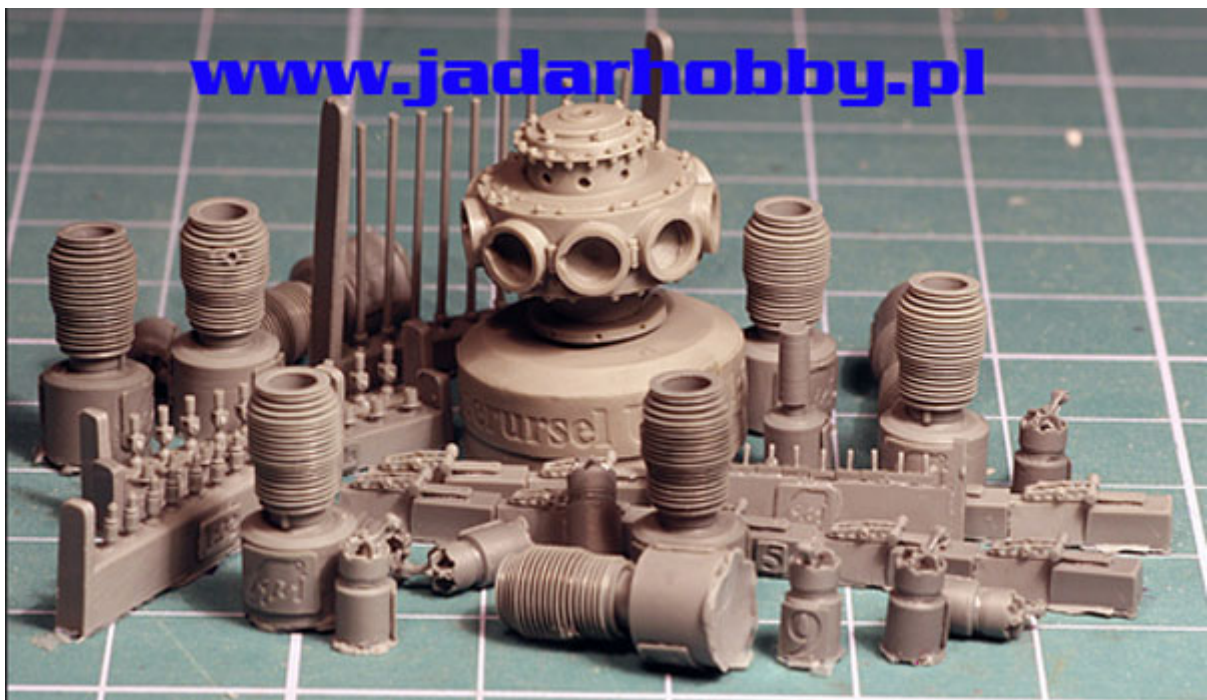

www.jadarhobby.pl