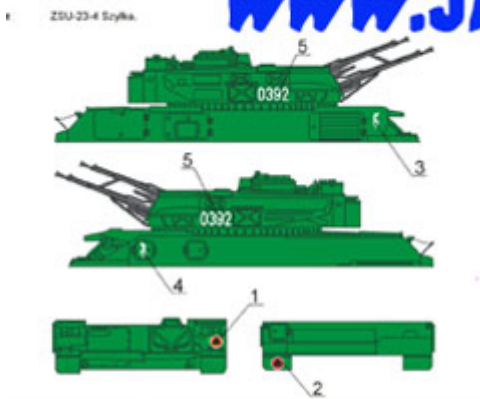

ToRo 72D18 Pojazdy 10 Brygady Kawalerii Pancerniej cz.1 (1/72)

Wysokiej jakości "wodna" kalkomania do modeli broni pancerniej w skali 1/72

A - BWP-1 (BMP-1)

B - 2S1 Gozdzik

C - ZSU-23-4 (Schilka)

D - M577

E - M113

F - M113

G - 2S1 Gozdzik

H - BWP-1 (BMP-1)

I - ZSU-23-4MP

J - M113

Producent: **ToRo Model** (Polska)

WWW.JADARHOBBY.PL

WWW.JADARHOBBY.PL