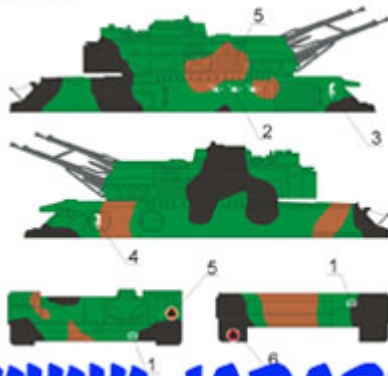

[1] ZSU-23-6MP Black