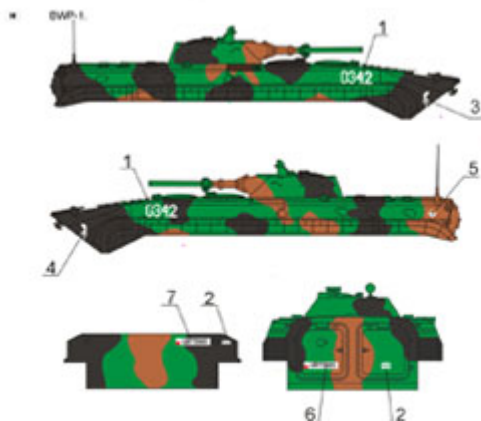

ToRo 72D18 Pojazdy 10 Brygady Kawalerii Pancerniej cz.1 (1/72)

Wysokiej jakości "wodna" kalkomania do modeli broni pancerniej w skali 1/72

A - BWP-1 (BMP-1)

B - 2S1 Gozdzik

C - ZSU-23-4 (Schilka)

D - M577

E - M113

F - M113

G - 2S1 Gozdzik

H - BWP-1 (BMP-1)

I - ZSU-23-4MP

J - M113

Producent: **ToRo Model** (Polska)

WWW.JADARHOBBY.PL

WWW.JADARHOBBY.PL