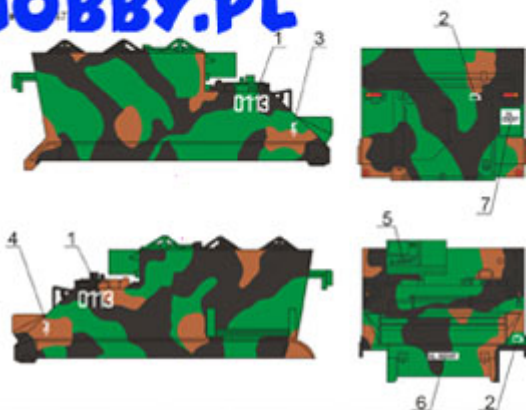

ToRo 72D18 Pojazdy 10 Brygady Kawalerii Pancerniej cz.1 (1/72)

Wysokiej jakości "wodna" kalkomania do modeli broni pancerniej w skali 1/72

A - BWP-1 (BMP-1)

B - 2S1 Gozdzik

C - ZSU-23-4 (Schilka)

D - M577

E - M113

F - M113

G - 2S1 Gozdzik

H - BWP-1 (BMP-1)

I - ZSU-23-4MP

J - M113

Producent: **ToRo Model** (Polska)

WWW.JADARHOBBY.PL

WWW.JADARHOBBY.PL