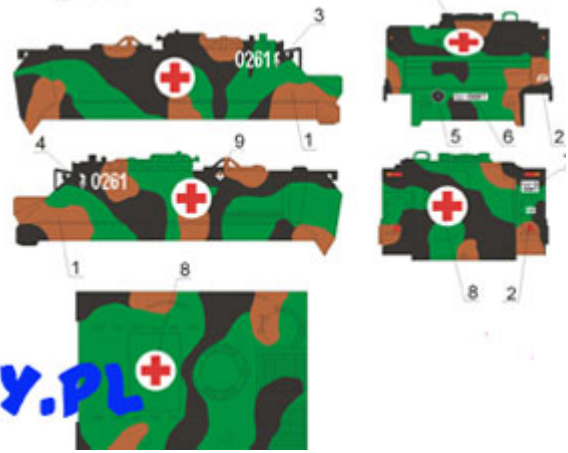

[2] M113

WWW.JADARHOBBY.PL

Polecamy!