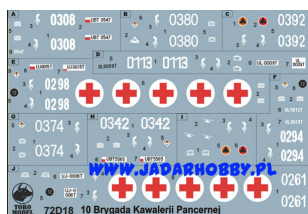

ToRo 72D18 Pojazdy 10 Brygady Kawalerii Pancerniej cz.1 (1/72)

Cena :

24,00 PLN

Producent : **Toro-Model**

Dostępność : **Na zamówienie (Oczekiwanie: 14 dni)**

Stan magazynowy : **bardzo wysoki**

Średnia ocena : **brak recenzji**

ToRo 72D18 Pojazdy 10 Brygady Kawalerii Pancerniej cz.1 (1/72)

Wysokiej jakości "wodna" kalkomania do modeli broni pancerniej w skali 1/72

A - BWP-1 (BMP-1)

B - 2S1 Gozdzik

C - ZSU-23-4 (Schilka)

D - M577

E - M113