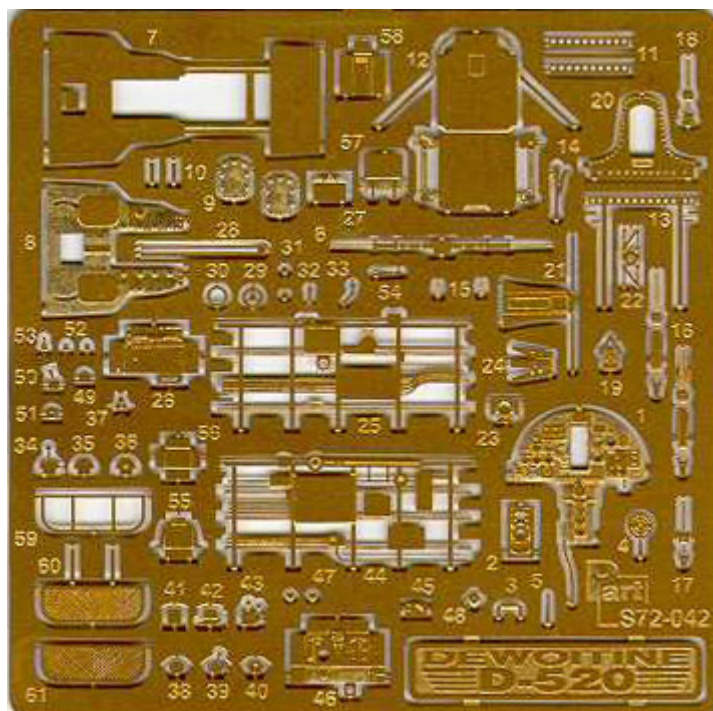

Part S72-042 1/72 Dewoitine D-520 kabina pilota (Hasegawa)

Cena :

26,00 PLN

Producent : **Part (Poland)**

Dostępność : **Jest**

Stan magazynowy : **bardzo wysoki**

Średnia ocena : **brak recenzji**

Part S72042 - Dewoitine D-520 kabina pilota (1/72)

Najwyższej jakości elementy fototrawione do modeli firmy **HASEGAWA**

Zestaw zawiera:

- 1 arkusz blaszki miedzianej
- arkusik przezroczystej folii
- szczegółową instrukcję składania

Producent: **PART** (Polska)

UWAGA

Elementy fototrawione należy przetrzeć klejarszą cyjankową pianką. Prace wykonywać w miejscu dobrze wentylowanym. Nie wdychać oparów kleju. Po skończonej pracy umyć ręce.

CAUTION

Photo-etched parts can only be glued with cyanoacrylate glue. Work in a well ventilated area. Do not inhale vapors since these can be harmful. Wash your hands after using.

PO DRUGIEJ STRONIE
OPPOSITE SIDE

ODCIĄĆ
REMOVE

ZAGIAĆ
BEND