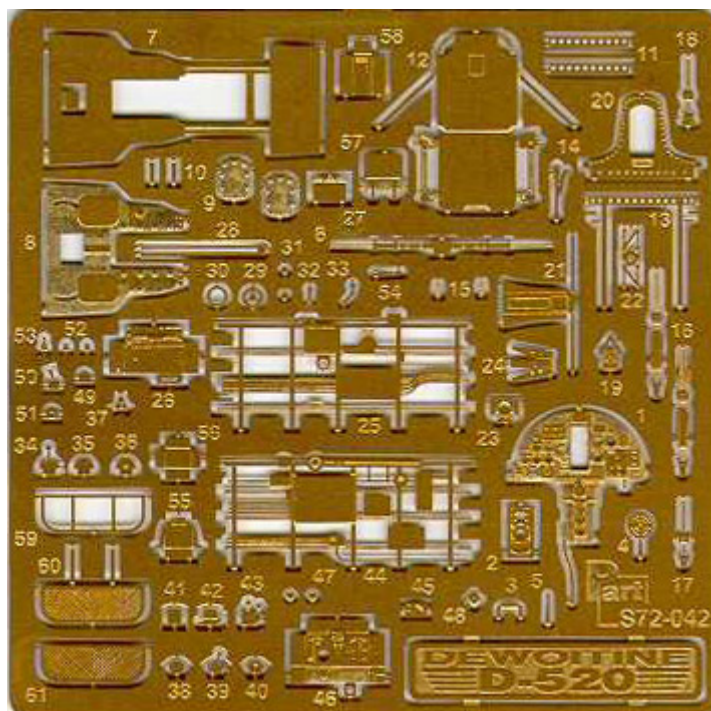

Part S72-042 1/72 Dewoitine D-520 kabina pilota (Hasegawa)

Cena :

26,00 PLN

Producent : **Part (Poland)**

Dostępność : **Jest**

Stan magazynowy : **bardzo wysoki**

Średnia ocena : **brak recenzji**

Part S72042 - Dewoitine D-520 kabina pilota (1/72)

Najwyższej jakości elementy fototrawione do modeli firmy **HASEGAWA**

Zestaw zawiera:

- 1 arkusz blaszki miedzianej
- arkusik przezroczystej folii
- szczegółową instrukcję składania

Producent: **PART** (Polska)

UWAGA

Elementy fototrawione należy przetrzeć
klejarną cyjankową pianką. Prace wykonywać
w miejscu dobrze wentylowanym.
Nie wdychać oparów kleju. Po skończonej
pracy umyć ręce.

CAUTION

Photo-etched parts can only be glued
with cyanacrylate glue. Work in a well
ventilated area. Do not inhale vapors
since these can be harmful. Wash your
hands after using.

PO DRUGIEJ STRONIE
OPPOSITE SIDE

ODCIĄĆ
REMOVE

ZAGIAĆ
BEND