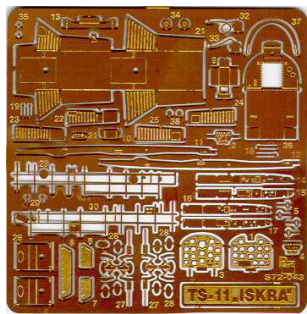

## Part S72-043 1/72 TS-11 "Iskra" kabina pilota (Mistercraft)

**Cena :**

**19,90 PLN**

Producent : **Part (Poland)**

Dostępność : **Jest**

Stan magazynowy : **bardzo wysoki**

Średnia ocena : **brak recenzji**

### Part S72043 - TS-11 "Iskra" kabina pilota (1/72)

Najwyższej jakości elementy fototrawione do modeli firmy **MISTERCRAFT**

Zestaw zawiera:

- 1 arkusz blaszki miedzianej
- arkusik przezroczystej folii
- szczegółową instrukcję składania

### UWAGA

Elementy fototrawione należy przyklejać klejami cyanoakrylowymi. Pracę wykonywać w miejscu dobrze wentylowanym. Nie wdychać oparów kleju. Po skończonej pracy umyć ręce.