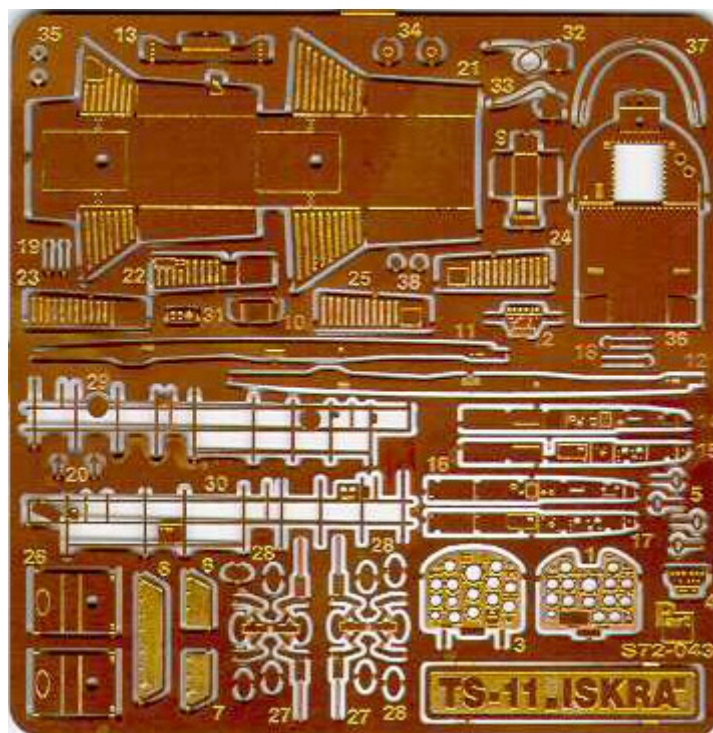

## Part S72-043 1/72 TS-11 "Iskra" kabina pilota (Mistercraft)

**Cena :**

**19,90 PLN**

Producent : **Part (Poland)**

Dostępność : **Jest**

Stan magazynowy : **bardzo wysoki**

Średnia ocena : **brak recenzji**

### Part S72043 - TS-11 "Iskra" kabina pilota (1/72)

Najwyższej jakości elementy fototrawione do modeli firmy **MISTERCRAFT**

Zestaw zawiera:

- 1 arkusz blaszki miedzianej
- arkusik przezroczystej folii
- szczegółową instrukcję składania

### UWAGA

Elementy fototrawione należy przyklejać klejami cyanoakrylowymi. Pracę wykonywać w miejscu dobrze wentylowanym. Nie wdychać oparów kleju. Po skończonej pracy umyć ręce.