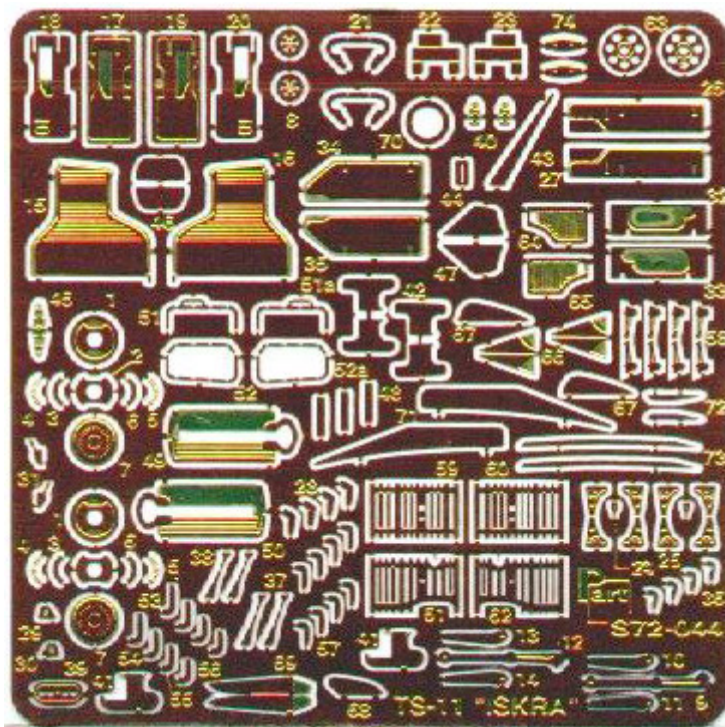

Part S72-044 1/72 TS-11 "Iskra" elementy zewnętrzne (Mistercraft)**Cena :****19,90 PLN**Producent : **Part (Poland)**Dostępność : **Jest**Stan magazynowy : **bardzo wysoki**Średnia ocena : **brak recenzji****Part S72044 - TS-11 "Iskra" elementy zewnętrzne (1/72)**Najwyższej jakości elementy fototrawione do modeli firmy **MISTERCRAFT**

Zestaw zawiera:

- 1 arkusz blaszki miedzianej
- szczegółową instrukcję składania

Producent: **PART** (Polska)

UWAGA

Elementy fototrawione nalezy przyklejać klejaniem cyjanoakrylowym. Prace wykonywać w miejscu dobrze wentylowanym. Nie wdychać oparów kleju. Po skończonej pracy umyć ręce.

CAUTION

Photo-etched parts can only be glued with cyanoacrylate glue. Work in a well ventilated area. Do not inhale vapors since these can be harmful. Wash your hands after using.

PO DRUGIEJ STRONIE
OPPOSITE SIDE