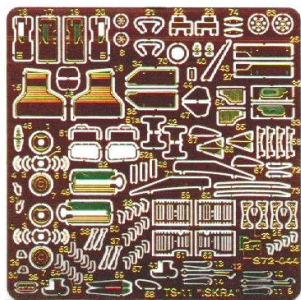

Part S72-044 1/72 TS-11 "Iskra" elementy zewnętrzne (Mistercraft)**Cena :****19,90 PLN**Producent : **Part (Poland)**Dostępność : **Jest**Stan magazynowy : **bardzo wysoki**Średnia ocena : **brak recenzji****Part S72044 - TS-11 "Iskra" elementy zewnętrzne (1/72)**Najwyższej jakości elementy fototrawione do modeli firmy **MISTERCRAFT**

Zestaw zawiera:

- 1 arkusz blaszki miedzianej
- szczegółową instrukcję składania

Producent: **PART** (Polska)

UWAGA

Elementy fototrawione nalezy przyklejać klejaniem cyjanoakrylowym. Prace wykonywać w miejscu dobrze wentylowanym. Nie wdychać oparów kleju. Po skończonej pracy umyć ręce.

CAUTION

Photo-etched parts can only be glued with cyanoacrylate glue. Work in a well ventilated area. Do not inhale vapors since these can be harmful. Wash your hands after using.

PO DRUGIEJ STRONIE
OPPOSITE SIDE