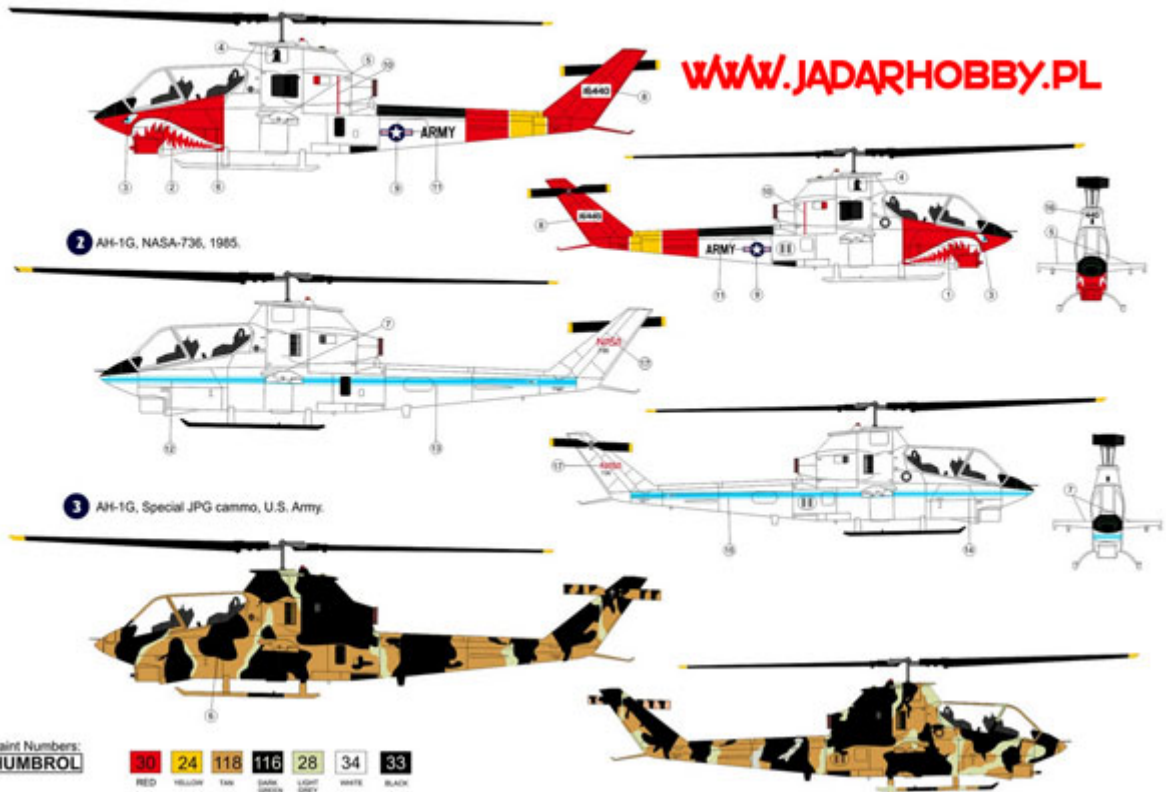

1 AH-1G, Arctic programe U.S. Army, Elmendorf AFB., Anchorage, August 1975.

Polecamy!

Ważne informacje:

Prosimy o dokładne zapoznanie się z zasadami działania naszego sklepu. To bardzo ważne i pozwoli na uniknięcie nieporozumień związanych z koniecznością oczekiwania na przesyłkę. Wszystkie zamówienia realizujemy w kolejności zgłoszeń. Wybranie "przesyłka priorytetowa" jako sposobu wysyłki nie oznacza, że paczka zostanie wysłana na drugi dzień. To tylko rodzaj usługi pocztowej.

Firma Jadar-Model jest właścicielem dwóch sklepów. Jeden z nich to sklep internetowy, drugi zaś jest prawdziwy i mieści się w Warszawie, stolicy Polski. Te same modele i akcesoria oferowane w sklepie internetowym sprzedawane są w jednocześnie w obu sklepach. Ponieważ nasza oferta jest bardzo duża nie mamy magazynu z wielką ilością tych samych przedmiotów. Może zdarzyć się, że model, który chcesz kupić został sprzedany w drugim sklepie. Wtedy zostaniesz powiadomiony emailem, że realizacja Twojego zamówienia będzie dłuższa, ponieważ musimy uzupełnić magazyn i czekamy na dostawę od producenta. Prosimy o cierpliwość i wyrozumiałość.

Nie ponosimy odpowiedzialności za różnicę w zawartości pudełka w stosunku do prezentowanego zdjęcia. Zdjęcia są zazwyczaj reklamówkami i mogą zawierać również inne części, które nie wchodzą w skład danego produktu.

Salon Modelarski Jadar-Model

Ul. Jagiellońska 58, 03-468 Warszawa (przy Pl. Hallera)

tel.(22) 403-34-30 (w sprawie zamówień prosimy dzwonić: (22) 620-05-39)

Tutaj jesteśmy - kliknij poniższy link:

[Warszawa, Jagiellońska 58](#)

sklep jest czynny w godz.:

pon.-pt. 11.00 19.00

sobota 10.00 14.00

AZmodel z Czech - modele plastikowe do sklejanania