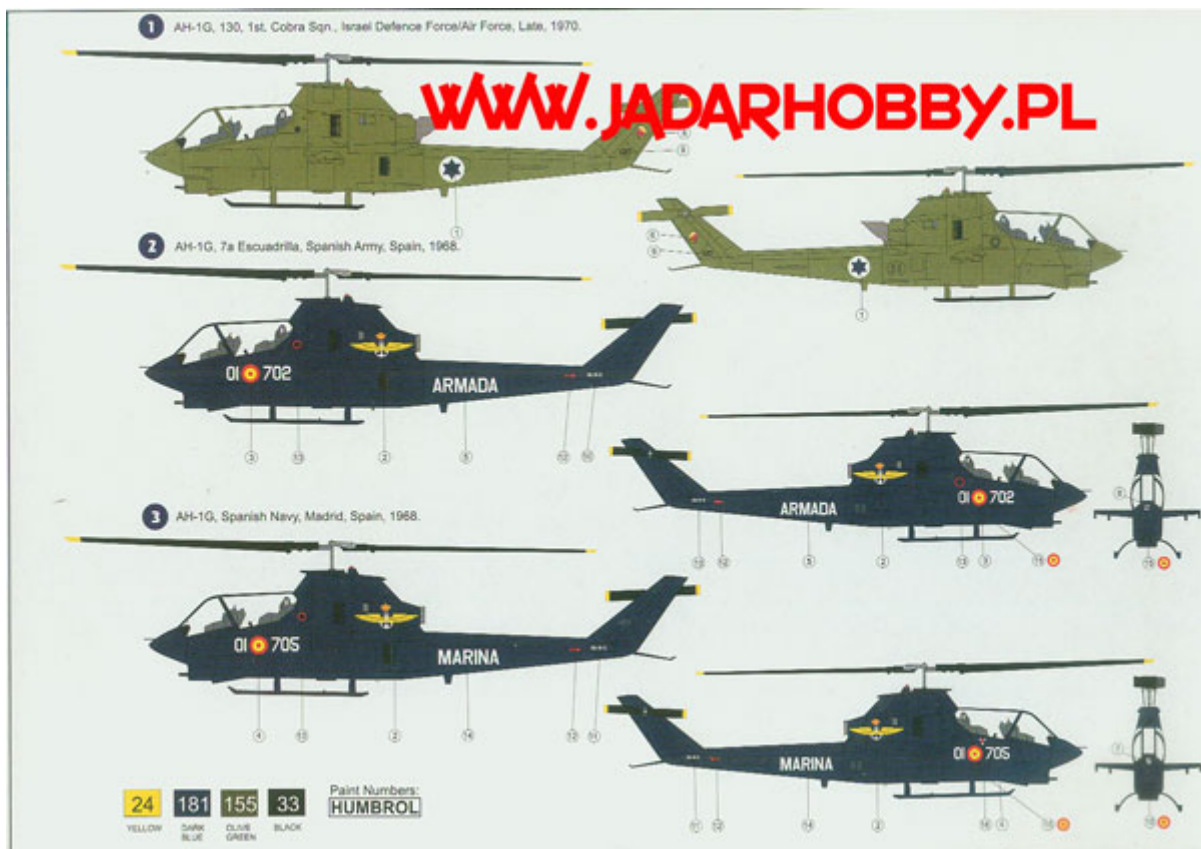

Polecamy!

Ważne informacje:

Prosimy o dokładne zapoznanie się z zasadami działania naszego sklepu. To bardzo ważne i pozwoli na uniknięcie nieporozumień związanych z koniecznością oczekiwania na przesyłkę. Wszystkie zamówienia realizujemy w kolejności zgłoszeń. Wybranie "przesyłka priorytetowa" jako sposobu wysyłki nie oznacza, że paczka zostanie wysłana na drugi dzień. To tylko rodzaj usługi pocztowej.

Firma Jadar-Model jest właścicielem dwóch sklepów. Jeden z nich to sklep internetowy, drugi zaś jest prawdziwy i mieści się w Warszawie, stolicy Polski. Te same modele i akcesoria oferowane w sklepie internetowym sprzedawane są w jednocześnie w obu sklepach. Ponieważ nasza oferta jest bardzo duża nie mamy magazynu z wielką ilością tych samych przedmiotów. Może zdarzyć się, że model, który chcesz kupić został sprzedany w drugim sklepie. Wtedy zostaniesz powiadomiony emailem, że realizacja Twojego zamówienia będzie dłuższa, ponieważ musimy uzupełnić magazyn i czekamy na dostawę od producenta. Prosimy o cierpliwość i wyrozumiałość.

Nie ponosimy odpowiedzialności za różnicę w zawartości pudełka w stosunku do prezentowanego zdjęcia. Zdjęcia są zazwyczaj reklamówkami i mogą zawierać również inne części, które nie wchodzą w skład danego produktu.

Salon Modelarski Jadar-Model

Ul. Jagiellońska 58, 03-468 Warszawa (przy Pl.Hallera)

tel.(22) 403-34-30 (w sprawie zamówień prosimy dzwonić: (22) 620-05-39)

Tutaj jesteśmy - kliknij poniższy link:

[Warszawa, Jagiellońska 58](#)

sklep jest czynny w godz.:

pon.-pt. 11.00 19.00

sobota 10.00 14.00

AZmodel z Czech - modele plastikowe do sklejania