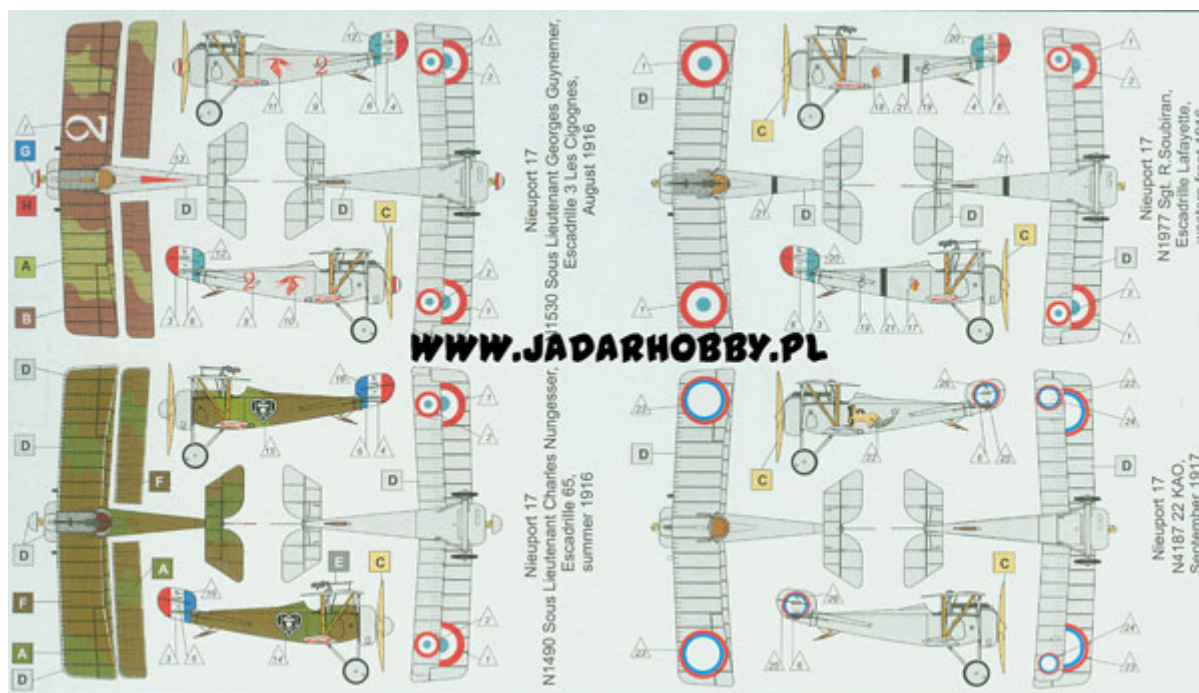

Valom 14405 Nieuport Ni-17 Dual Combo (1/144)

Cena :

44,00 PLN

Producent : **Valom**

Dostępność : **Jest**

Stan magazynowy : **niski**

Średnia ocena : **brak recenzji**

Valom 14405 Nieuport Ni-17 Dual Combo (1/144)

Zestaw zawiera 2 modele:

Bardzo dokładny model plastikowy do sklejania z delikatnymi liniami podziału kadłuba.
Elementy fototrawione.

Kalkomanie dla kilku wersji malowania
Szczegółowa instrukcja składania.

Uwaga: zestaw nie zawiera kleju i farb.

Producent: **Valom** (Czechy)