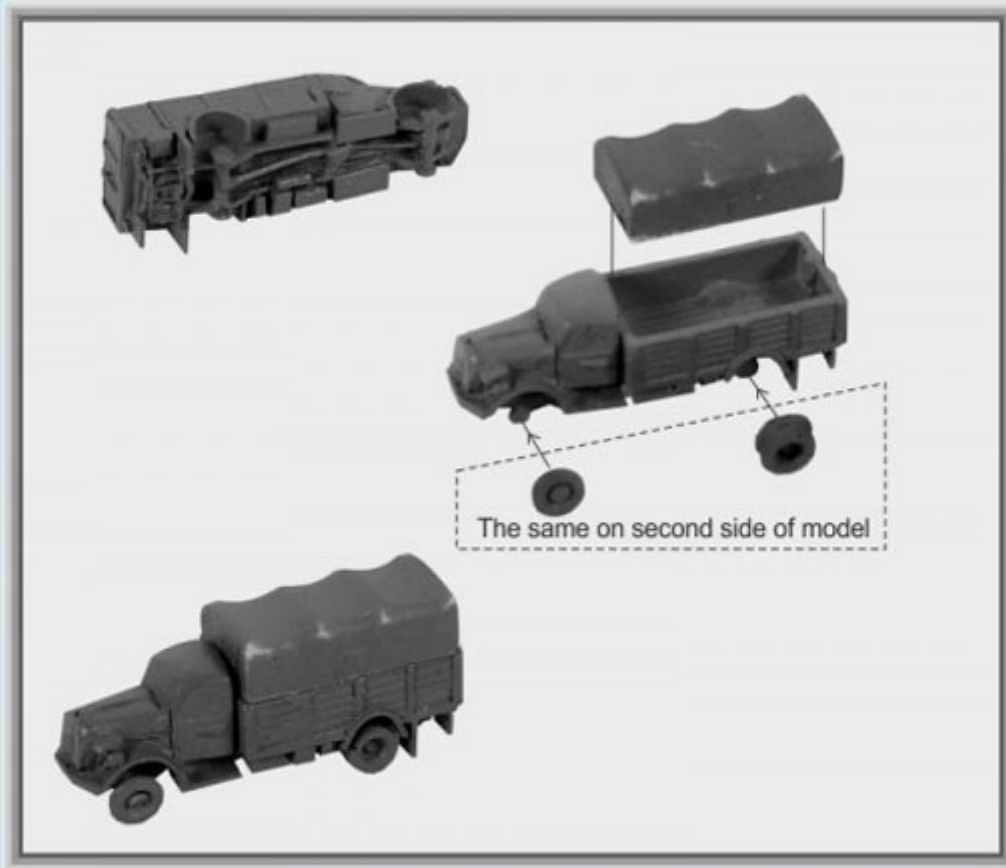

Niko Model ZW3512 1/350 Opel Blitz Cargo (3 to a pack)

Cena :

17,00 PLN

Producent : **Niko Model**

Dostępność : **Na zamówienie (Oczekiwanie: 3~7 dni)**

Stan magazynowy : **bardzo wysoki**

Średnia ocena : **brak recenzji**

On individual order

Niko Model ZW3512G Opel Blitz Cargo (3 to a pack) 1/350

Wysokiej jakości żywiczne akcesoria uzupełniające do modeli w skali 1/350.

Producent: **Niko Model (Polska)**

Opel Blitz Cargo
3 to a pack