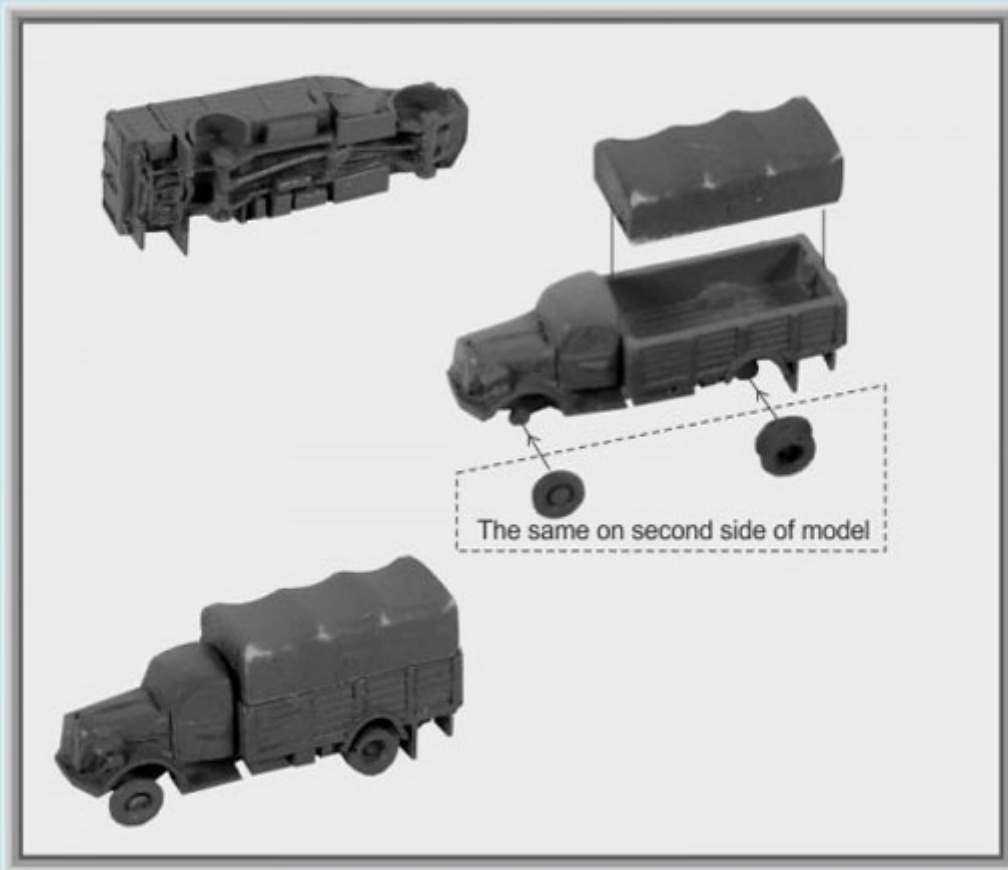

Opel Blitz Cargo
3 to a pack

NIPKO
MODEL

ZW 3512G
1:350