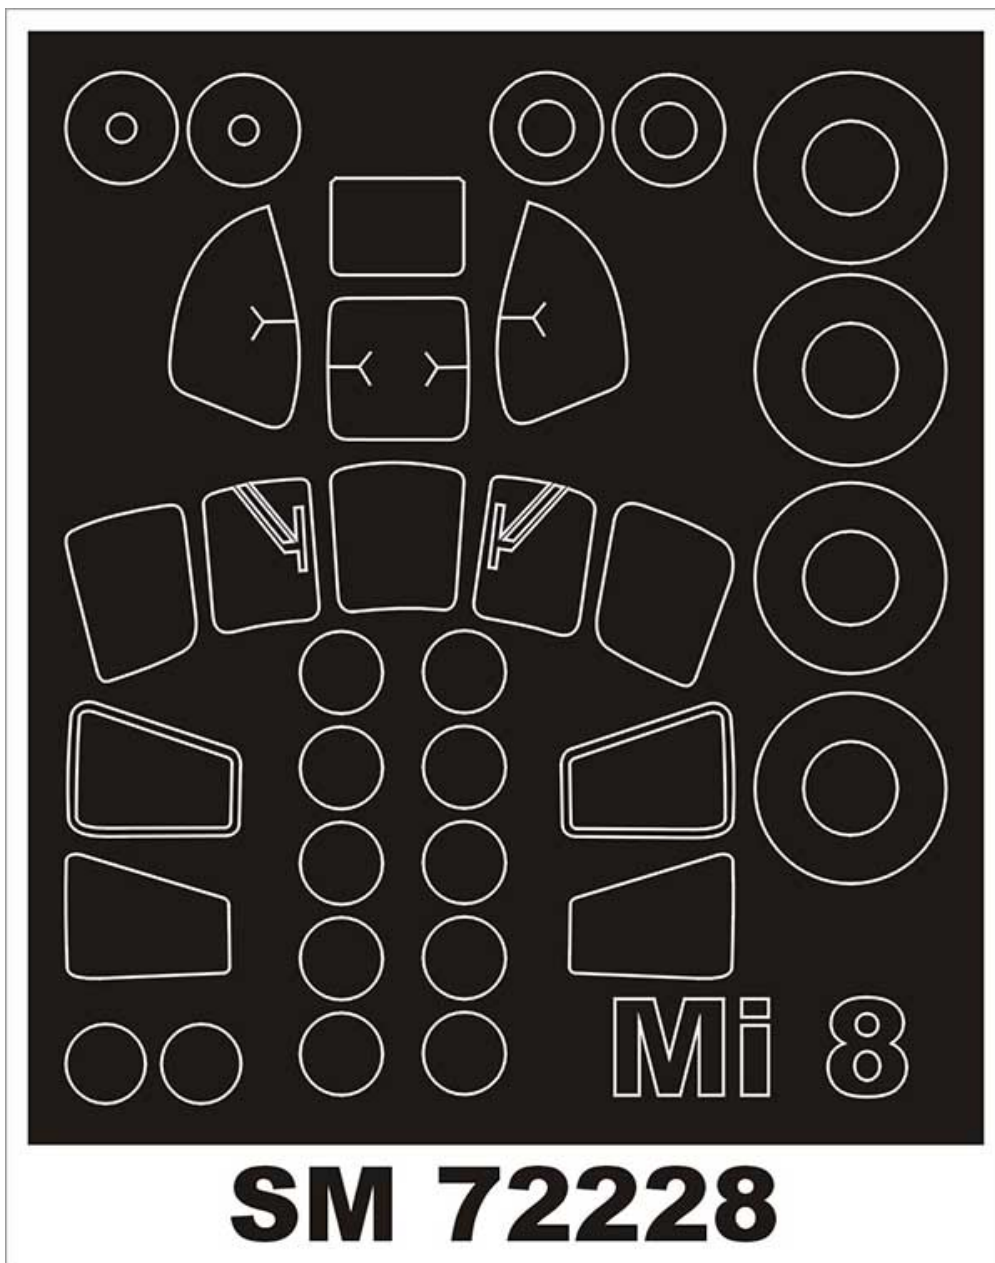

Maski do malowania kabin i szablony do malowania oznaczeń ukazują się pod wspólną nazwą PLASTIC MODEL CLUB i dzielą się na 3 serie:

Mini Mask (**SM**) - zawierają maski do malowania kabin.

Maxi Mask (**MM**) - zawierają maski do malowania kabin oraz szablony do malowania oznaczeń narodowych, taktycznych i funkcyjnych (kokardy, krzyże, gwiazdy, litery, numery, szewrony itp.) opracowane na podstawie kalkomanii modelu, którego numer katalogowy jest podany na opakowaniu zestawu.

Super Mask (**K**) - zawierają maski do malowania kabin oraz szablony do malowania oznaczeń opracowane na podstawie fotografii i innych materiałów źródłowych oraz kolorowe rysunki samolotu w 4 rzutach obrazujące rozmieszczenie oznaczeń.

Informacje dodatkowe:

Maski do kabin są wykonane z czarnej matowej folii, która bardzo dobrze kontrastuje z oszkleniem kabiny przez co jest wygodniejsza w nakładaniu. Klej jest na tyle mocny, że maski nie odkształcają się na obłych powierzchniach. Zostały tak zaprojektowane aby zminimalizować konieczność używania Maskolu.
Nowym pomysłem na skalę światową jest wprowadzenie masek do malowania ram kabiny od środka.

Szablony do oznaczeń zostały wykonane z folii doskonałej jakości, z delikatnym klejem nie powodującym zrywania farby, a jednocześnie na tyle mocnym aby dokładnie przylegać nawet do obłych powierzchni.
Folia jest półprzezroczysta i elastyczna co dodatkowo ułatwia jej nakładanie.

Ważne informacje:

Prosimy o dokładne zapoznanie się z zasadami działania naszego sklepu. To bardzo ważne i pozwoli na uniknięcie nieporozumień związanych z koniecznością oczekiwania na przesyłkę. Wszystkie zamówienia realizujemy w kolejności zgłoszeń. Wybranie "przesyłka priorytetowa" jako sposobu wysyłki nie oznacza, że paczka zostanie wysłana na drugi dzień. To tylko rodzaj usługi pocztowej.

Firma Jadar-Model jest właścicielem dwóch sklepów. Jeden z nich to sklep internetowy, drugi zaś jest prawdziwy i mieści się w Warszawie, stolicy Polski. Te same modele i akcesoria oferowane w sklepie internetowym sprzedawane są w jednocześnie w obu sklepach. Ponieważ nasza oferta jest bardzo duża nie mamy magazynu z wielką ilością tych samych przedmiotów. Może zdarzyć się, że model, który chcesz kupić został sprzedany w drugim sklepie. Wtedy zostaniesz powiadomiony emailem, że realizacja Twojego zamówienia będzie dłuższa, ponieważ musimy uzupełnić magazyn i czekamy na dostawę od producenta. Prosimy o cierpliwość i wyrozumiałość.

Nie ponosimy odpowiedzialności za różnicę w zawartości pudełka w stosunku do prezentowanego zdjęcia. Zdjęcia są zazwyczaj reklamówkami i mogą zawierać również inne części, które nie wchodzi w skład danego produktu.

Salon Modelarski Jadar-Model

Ul. Jagiellońska 58, 03-468 Warszawa (przy Pl.Hallera)