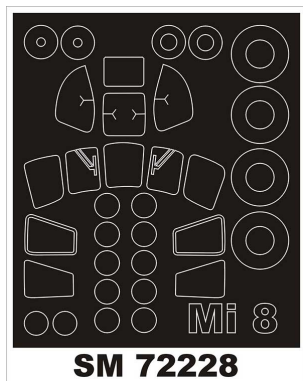

**Montex SM72228 1:72 Mi-8 (Zvezda)****Cena :****9,60 PLN**Producent : **Montex**Dostępność : **Na zamówienie (Oczekiwanie: 14 dni)**Stan magazynowy : **bardzo wysoki**Średnia ocena : **brak recenzji****Montex SM72228 1:72 Mi-8 (Zvezda)**  
**MINI MASK****Ten zestaw zawiera maski do malowania owiewki kabiny.**

Mini Mask (**SM**) - zawierają maski do malowania kabin.

Maxi Mask (**MM**) - zawierają maski do malowania kabin oraz szablony do malowania oznaczeń narodowych, taktycznych i funkcyjnych (kokardy, krzyże, gwiazdy, litery, numery, szewrony itp.) opracowane na podstawie kalkomanii modelu, którego numer katalogowy jest podany na opakowaniu zestawu.