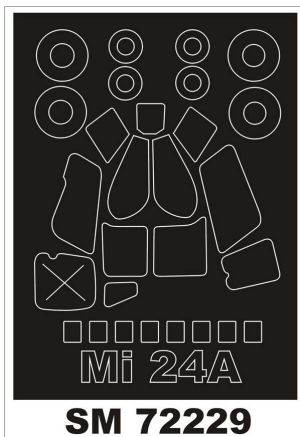

**Montex SM72229 1:72 Mi-24A (Zvezda)****Cena :****10,00 PLN**Producent : **Montex**Dostępność : **Jest**Stan magazynowy : **niski**Średnia ocena : **brak recenzji****Montex SM72229 1:72 Mi-24A (Zvezda)**  
**MINI MASK****Ten zestaw zawiera maski do malowania owiewki kabiny.**

Mini Mask (**SM**) - zawierają maski do malowania kabin.

Maxi Mask (**MM**) - zawierają maski do malowania kabin oraz szablony do malowania oznaczeń narodowych, taktycznych i funkcyjnych (kokardy, krzyże, gwiazdy, litery, numery, szewrony itp.) opracowane na podstawie kalkomanii modelu, którego numer katalogowy jest podany na opakowaniu zestawu.