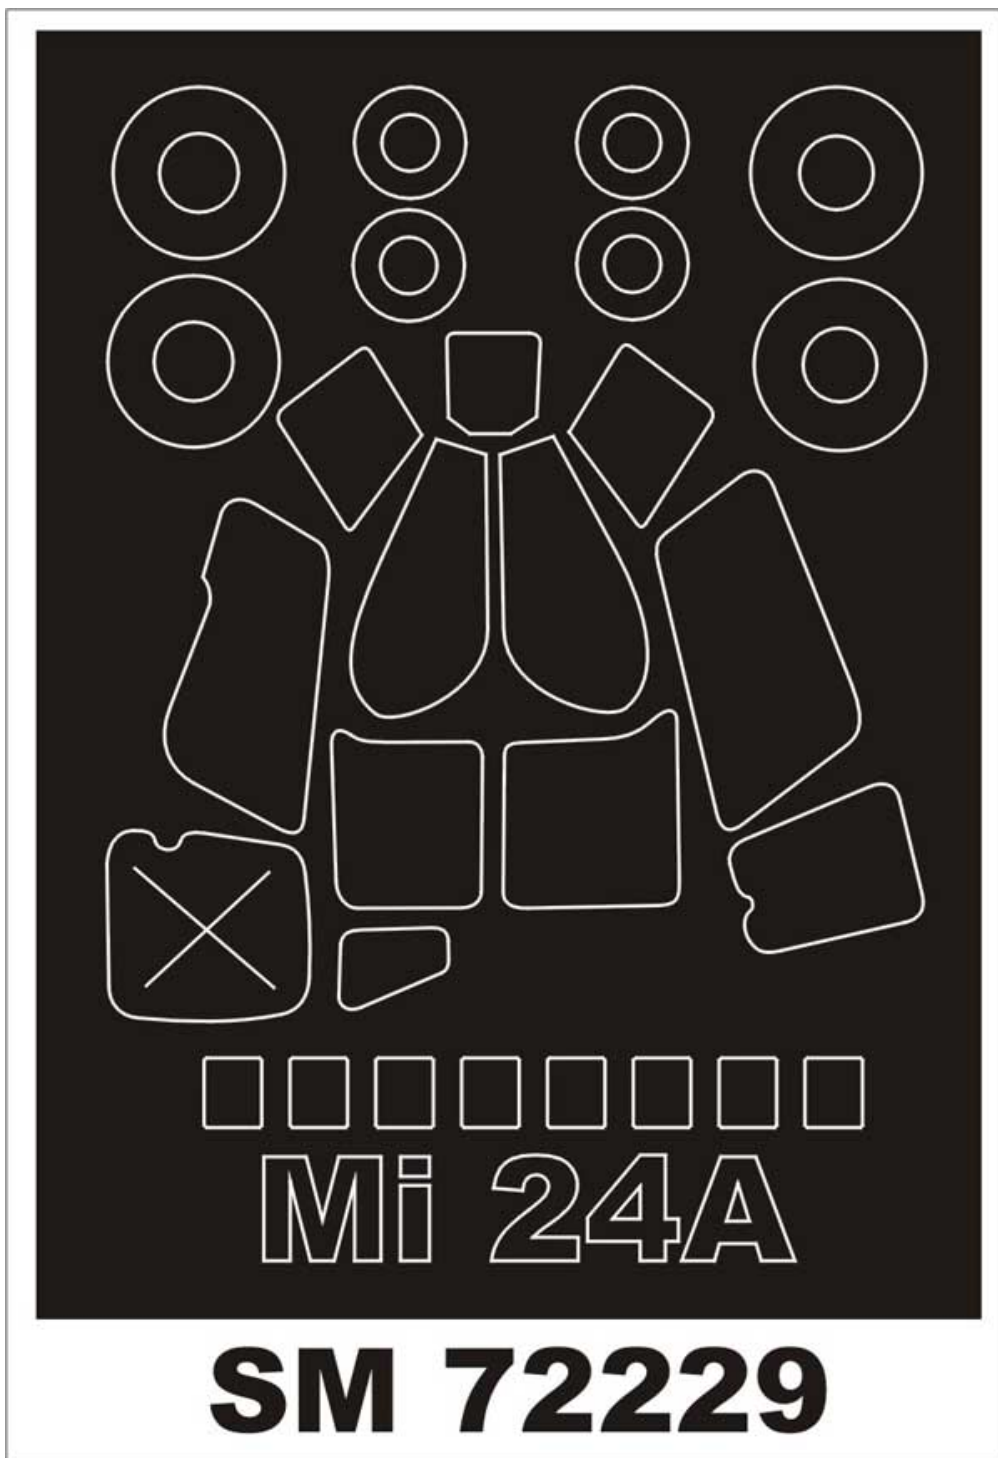

Maski do malowania kabin i szablony do malowania oznaczeń ukazują się pod wspólną nazwą PLASTIC MODEL CLUB i dzielą się na 3 serie:

Mini Mask (**SM**) - zawierają maski do malowania kabin.

Maxi Mask (**MM**) - zawierają maski do malowania kabin oraz szablony do malowania oznaczeń narodowych, taktycznych i funkcyjnych (kokardy, krzyże, gwiazdy, litery, numery, szewrony itp.) opracowane na podstawie kalkomanii modelu, którego numer katalogowy jest podany na opakowaniu zestawu.

Super Mask (**K**) - zawierają maski do malowania kabin oraz szablony do malowania oznaczeń opracowane na podstawie fotografii i innych materiałów źródłowych oraz kolorowe rysunki samolotu w 4 rzutach obrazujące rozmieszczenie oznaczeń.

Informacje dodatkowe:

Maski do kabin są wykonane z czarnej matowej folii, która bardzo dobrze kontrastuje z oszkleniem kabiny przez co jest wygodniejsza w nakładaniu. Klej jest na tyle mocny, że maski nie odkształcają się na obłych powierzchniach. Zostały tak zaprojektowane aby zminimalizować konieczność używania Maskolu.

Nowym pomysłem na skalę światową jest wprowadzenie masek do malowania ram kabiny od środka.

Szablony do oznaczeń zostały wykonane z folii doskonałej jakości, z delikatnym klejem nie powodującym zrywania farby, a jednocześnie na tyle mocnym aby dokładnie przylegać nawet do obłych powierzchni.

Folia jest półprzezroczysta i elastyczna co dodatkowo ułatwia jej nakładanie.

Ważne informacje:

Prosimy o dokładne zapoznanie się z zasadami działania naszego sklepu. To bardzo ważne i pozwoli na uniknięcie nieporozumień związanych z koniecznością oczekiwania na przesyłkę. Wszystkie zamówienia realizujemy w kolejności zgłoszeń. Wybranie "przesyłka priorytetowa" jako sposobu wysyłki nie oznacza, że paczka zostanie wysłana na drugi dzień. To tylko rodzaj usługi pocztowej.

Firma Jadar-Model jest właścicielem dwóch sklepów. Jeden z nich to sklep internetowy, drugi zaś jest prawdziwy i mieści się w Warszawie, stolicy Polski. Te same modele i akcesoria oferowane w sklepie