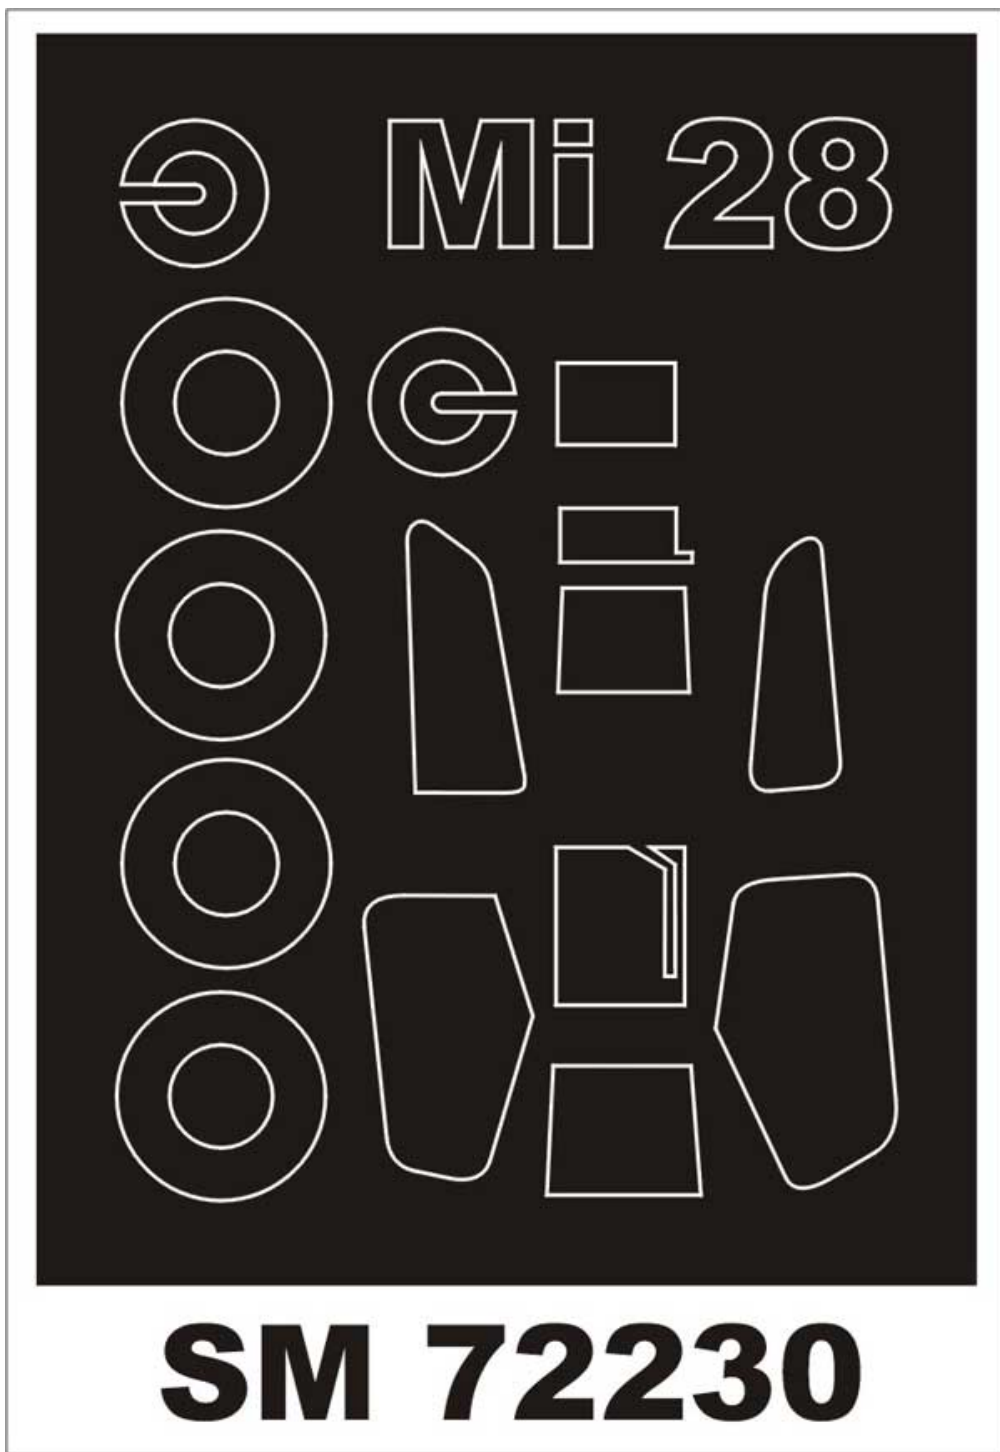

Maski do malowania kabin i szablony do malowania oznaczeń ukazują się pod wspólną nazwą PLASTIC MODEL CLUB i dzielą się na 3 serie:

Mini Mask (**SM**) - zawierają maski do malowania kabin.

Maxi Mask (**MM**) - zawierają maski do malowania kabin oraz szablony do malowania oznaczeń narodowych, taktycznych i funkcyjnych (kokardy, krzyże, gwiazdy, litery, numery, szewrony itp.) opracowane na podstawie kalkomanii modelu, którego numer katalogowy jest podany na opakowaniu zestawu.

Super Mask (**K**) - zawierają maski do malowania kabin oraz szablony do malowania oznaczeń opracowane na podstawie fotografii i innych materiałów źródłowych oraz kolorowe rysunki samolotu w 4 rzutach obrazujące rozmieszczenie oznaczeń.

Informacje dodatkowe:

Maski do kabin są wykonane z czarnej matowej folii, która bardzo dobrze kontrastuje z oszkleniem kabiny przez co jest wygodniejsza w nakładaniu. Klej jest na tyle mocny, że maski nie odkształcają się na obłych powierzchniach. Zostały tak zaprojektowane aby zminimalizować konieczność używania Maskolu.

Nowym pomysłem na skalę światową jest wprowadzenie masek do malowania ram kabiny od środka.

Szablony do oznaczeń zostały wykonane z folii doskonałej jakości, z delikatnym klejem nie powodującym zrywania farby, a jednocześnie na tyle mocnym aby dokładnie przylegać nawet do obłych powierzchni.

Folia jest półprzezroczysta i elastyczna co dodatkowo ułatwia jej nakładanie.

Ważne informacje:

Prosimy o dokładne zapoznanie się z zasadami działania naszego sklepu. To bardzo ważne i pozwoli na uniknięcie nieporozumień związanych z koniecznością oczekiwania na przesyłkę. Wszystkie zamówienia realizujemy w kolejności zgłoszeń. Wybranie "przesyłka priorytetowa" jako sposobu wysyłki nie oznacza, że paczka zostanie wysłana na drugi dzień. To tylko rodzaj usługi pocztowej.

Firma Jadar-Model jest właścicielem dwóch sklepów. Jeden z nich to sklep internetowy, drugi zaś jest prawdziwy i mieści się w Warszawie, stolicy Polski. Te same modele i akcesoria oferowane w sklepie internetowym sprzedawane są w jednocześnie w obu sklepach. Ponieważ nasza oferta jest bardzo duża nie mamy magazynu z wielką ilością tych samych przedmiotów. Może zdarzyć się, że model, który