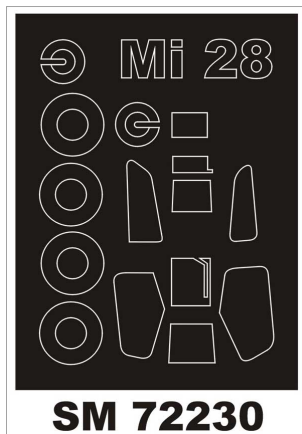

Montex SM72230 1:72 Mi-28 (Zvezda)**Cena :****11,00 PLN**Producent : **Montex**Dostępność : **Na zamówienie (Oczekiwanie: 7~14 dni)**Stan magazynowy : **bardzo wysoki**Średnia ocena : **brak recenzji****Montex SM72230 1:72 Mi-28 (Zvezda)**
MINI MASK**Ten zestaw zawiera maski do malowania owiewki kabiny.**

Mini Mask (**SM**) - zawierają maski do malowania kabin.

Maxi Mask (**MM**) - zawierają maski do malowania kabin oraz szablony do malowania oznaczeń narodowych, taktycznych i funkcyjnych (kokardy, krzyże, gwiazdy, litery, numery, szewrony itp.) opracowane na podstawie kalkomanii modelu, którego numer katalogowy jest podany na opakowaniu zestawu.