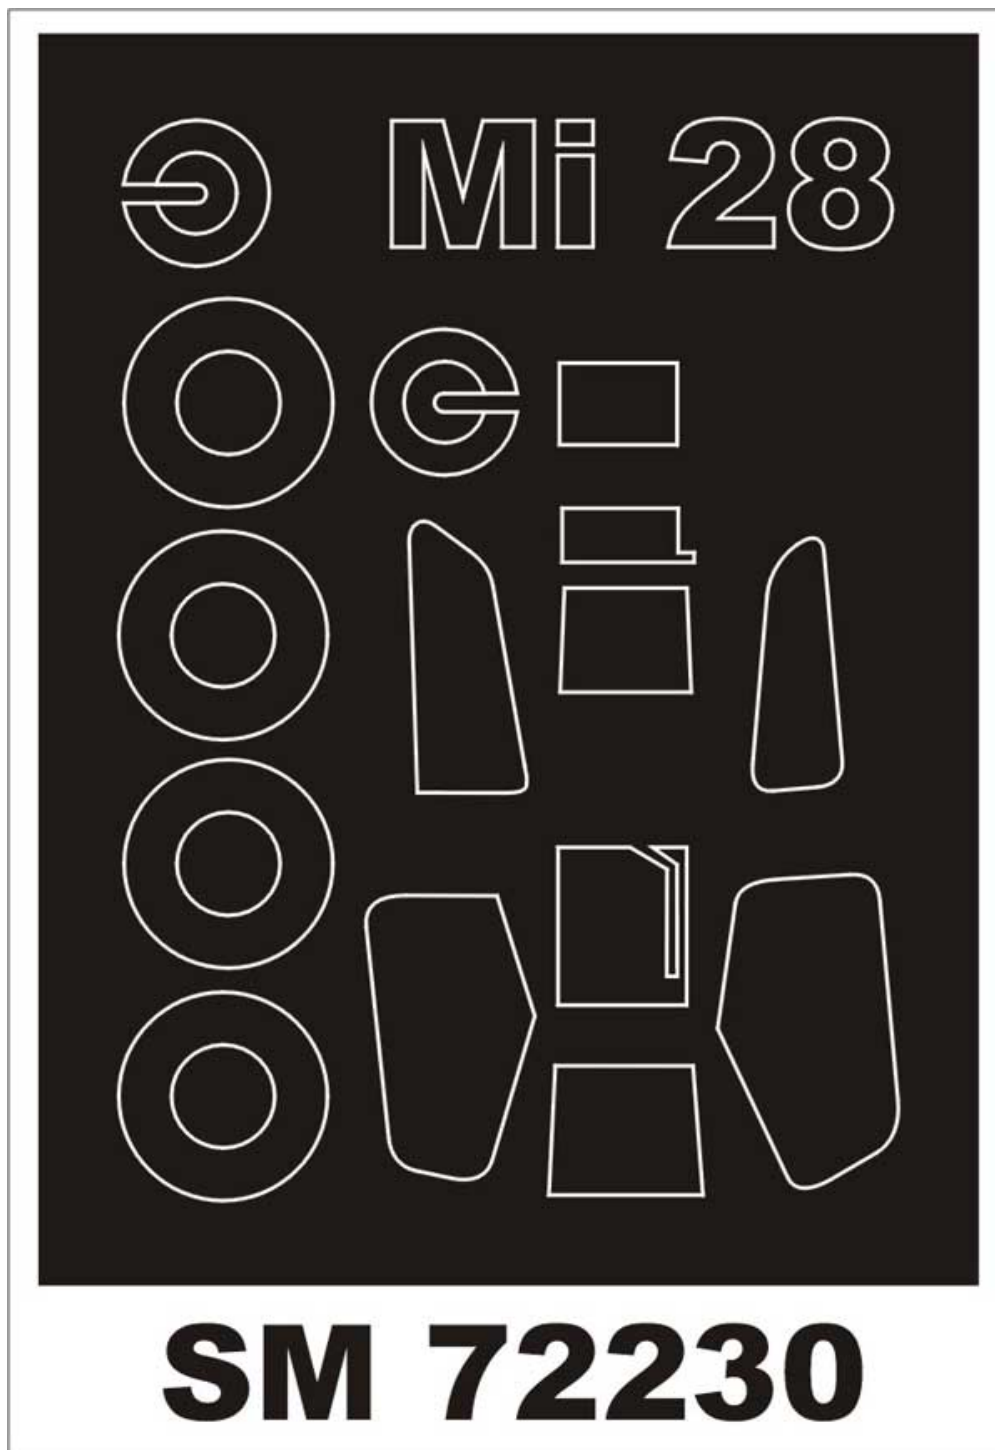

Maski do malowania kabin i szablony do malowania oznaczeń ukazują się pod wspólną nazwą PLASTIC MODEL CLUB i dzielą się na 3 serie:

Mini Mask (**SM**) - zawierają maski do malowania kabin.

Maxi Mask (**MM**) - zawierają maski do malowania kabin oraz szablony do malowania oznaczeń narodowych, taktycznych i funkcyjnych (kokardy, krzyże, gwiazdy, litery, numery, szewrony itp.) opracowane na podstawie kalkomanii modelu, którego numer katalogowy jest podany na opakowaniu zestawu.

Super Mask (**K**) - zawierają maski do malowania kabin oraz szablony do malowania oznaczeń opracowane na podstawie fotografii i innych materiałów źródłowych oraz kolorowe rysunki samolotu w 4 rzutach obrazujące rozmieszczenie oznaczeń.

Informacje dodatkowe:

Maski do kabin są wykonane z czarnej matowej folii, która bardzo dobrze kontrastuje z oszkleniem kabiny przez co jest wygodniejsza w nakładaniu. Klej jest na tyle mocny, że maski nie odkształcają się na obłych powierzchniach. Zostały tak zaprojektowane aby zminimalizować konieczność używania Maskolu.
Nowym pomysłem na skalę światową jest wprowadzenie masek do malowania ram kabiny od środka.

Szablony do oznaczeń zostały wykonane z folii doskonałej jakości, z delikatnym klejem nie powodującym zrywania farby, a jednocześnie na tyle mocnym aby dokładnie przylegać nawet do obłych powierzchni.

Folia jest półprzezroczysta i elastyczna co dodatkowo ułatwia jej nakładanie.

Ważne informacje:

Prosimy o dokładne zapoznanie się z zasadami działania naszego sklepu. To bardzo ważne i pozwoli na uniknięcie nieporozumień związanych z koniecznością oczekiwania na przesyłkę. Wszystkie zamówienia realizujemy w kolejności zgłoszeń. Wybranie "przesyłka priorytetowa" jako sposobu wysyłki nie oznacza, że paczka zostanie wysłana na drugi dzień. To tylko rodzaj usługi pocztowej.

Firma Jadar-Model jest właścicielem dwóch sklepów. Jeden z nich to sklep internetowy, drugi zaś jest prawdziwy i mieści się w Warszawie, stolicy Polski. Te same modele i akcesoria oferowane w sklepie internetowym sprzedawane są w jednocześnie w obu sklepach. Ponieważ nasza oferta jest bardzo duża nie mamy magazynu z wielką ilością tych samych przedmiotów. Może zdarzyć się, że model, który