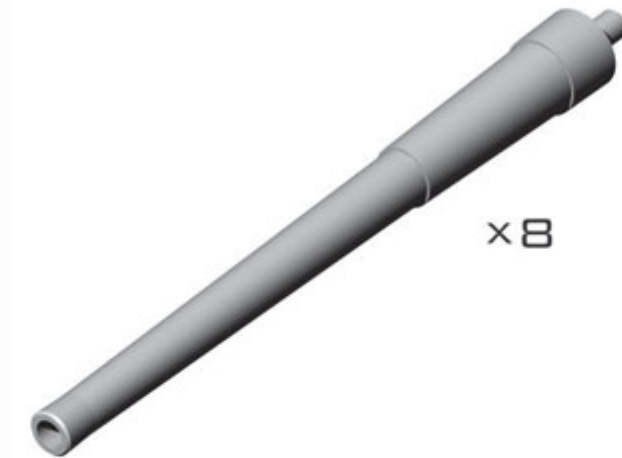

Stan magazynowy : **bardzo wysoki**

Średnia ocena : **brak recenzji**

Master SM-700-041 1/700 Lufy amerykańskich dział 16in/45 (40,6 cm) Mark 1 - dla wież z osłonami podmuchowymi (8 szt.) - USS Colorado, USS Maryland, USS West Virginia

Wysokiej jakości toczone, metalowe elementy do modeli okrętów w skali 1/700.

Uwaga: staramy się mieć wszystkie wyroby firmy MASTER dostępne w naszym magazynie "od ręki". Jednak w związku z dużym zainteresowaniem tymi produktami zaznaczamy je jako dostępne w ciągu 3~7 dni.

Producent: **MASTER** (Polska)

Polecamy!

1:700
SEA MASTER SERIES
SM-700-041

USN 16IN/45 (40,6CM) MARK 1
FOR TURRETS WITH BLASTBAGS
(USS COLORADO, USS MARYLAND,
USS WEST VIRGINIA)

LUFY USN 406MM/45 MARK 1

SET INCLUDES
ZESTAW ZAWIERA