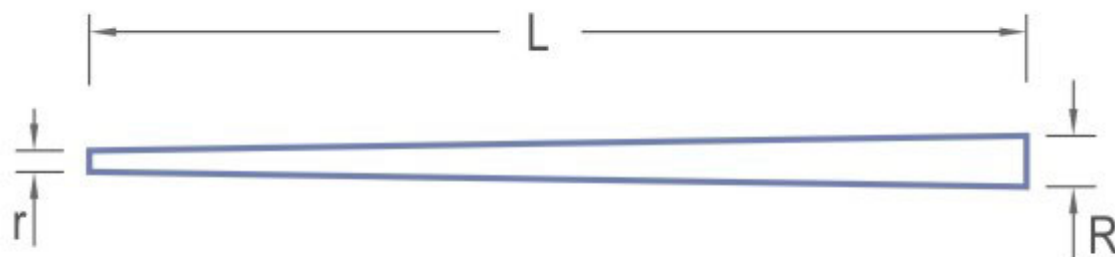

RB Model 05755 Maszt do okrętu

Cena :

2,50 PLN

Producent : **RB Model**

Dostępność : **Jest**

Stan magazynowy : **wysoki**

Średnia ocena : **brak recenzji**

RB Model 05755 Maszt do okrętu

Wysokiej jakości toczony w mosiądzu maszt do modelu okrętu. 1 sztuka. Wymiar w poniższej tabeli:

Producent: **RB Model** (Polska)

Polecamy!

L	R/r	#
35	1,0 / 0,5	057 35
40	0,8 / 0,4	057 40
45	0,8 / 0,4	057 45
55	1,0 / 0,5	057 55