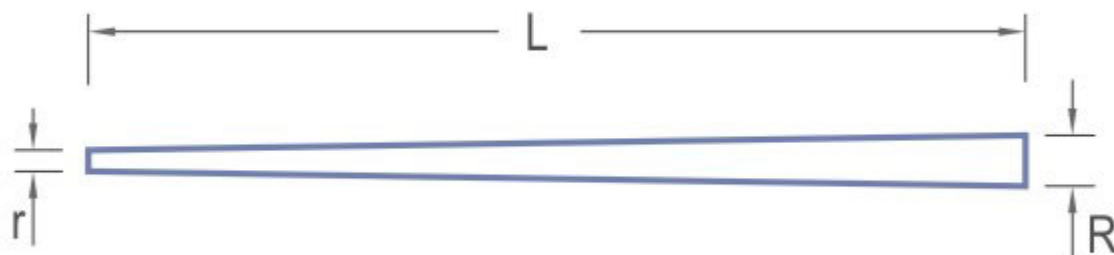

RB Model 05755 Maszt do okrętu

Cena :

4,00 PLN

Producent : **RB Model**

Dostępność : **Jest**

Stan magazynowy : **bardzo wysoki**

Średnia ocena : **brak recenzji**

RB Model 05755 Maszt do okrętu

Wysokiej jakości toczony w mosiądzu maszt do modelu okrętu. 1 sztuka. Wymiar w poniższej tabeli:

L	R/r	#
35	1,0 / 0,5	057 35
40	0,8 / 0,4	057 40
45	0,8 / 0,4	057 45
55	1,0 / 0,5	057 55

Uwaga: staramy się mieć wszystkie wyroby firmy RB MODEL dostępne w naszym magazynie "od ręki". Jednak w związku z dużym zainteresowaniem tymi produktami zaznaczamy je jako dostępne w ciągu 3 dni.