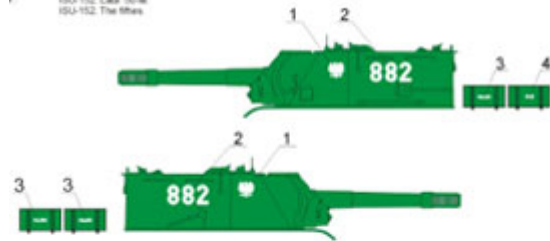

F T-34/75 model 1943 Late 50s
T-34/75 model 1943 The Whites