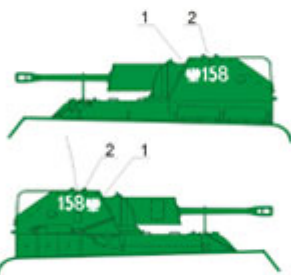

C BA-64B Late 50s
BA-64B The Whites