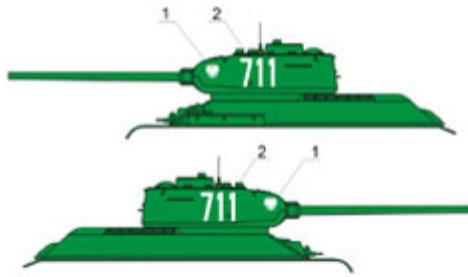

K T-34/85 model 1944 Late 50s
T-34/85 model 1944 The Whites

I ISU-152 Late 50s
ISU-152 The Whites