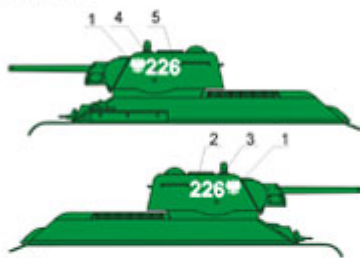

E SU-76M Late 50s
SU-76M The Whites