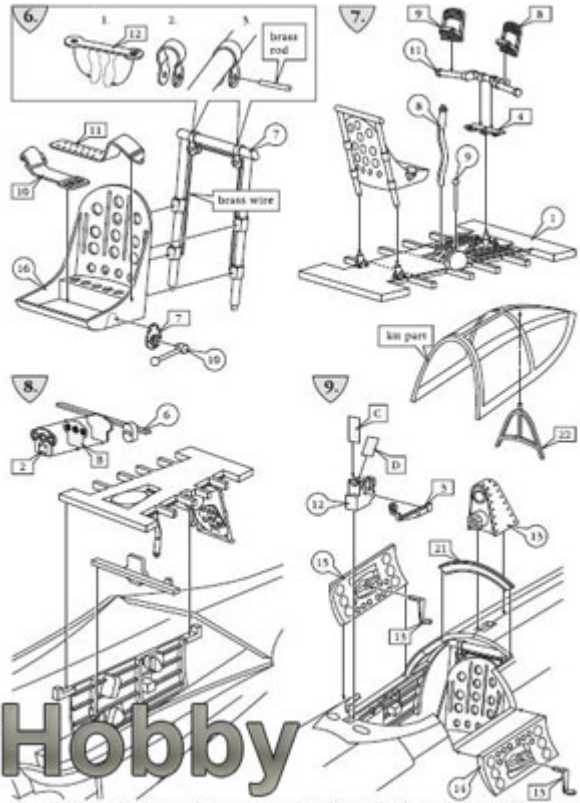

S.B.S model Nakajima Ki-44 Shoki 1/48
Cockpit set for Hasegawa kit

JadarHobby

Ważne informacje:

- Całkowita cena niniejszego przedmiotu wraz z kosztami przesyłki będzie widoczna po "wrzuceniu" go do koszyka.
- Zamówione towary wysyłamy w ciągu 3 dni. Wyjątkiem są przedmioty, gdzie w oknie "Dostępność" jest podany termin oznaczający, że towar będzie sprowadzony na indywidualne zamówienie klienta. Jeśli zamówione zostaną przedmioty dostępne "od ręki" oraz te "na zamówienie" termin wysyłki ulegnie zmianie o czas potrzebny na sprowadzenie towaru.
- Wszystkie dostępne w naszym sklepie formy płatności są widoczne w regulaminie sklepu oraz po przejściu do koszyka.