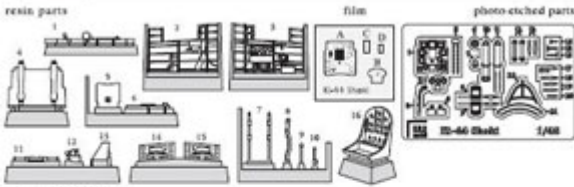

S.B.S model Nakajima Ki-44 Shoki 1/48
Cockpit set for Hasegawa kit

JadarHobby

Ważne informacje:

- Całkowita cena niniejszego przedmiotu wraz z kosztami przesyłki będzie widoczna po "wrzuceniu" go do koszyka.
- Zamówione towary wysyłamy w ciągu 3 dni. Wyjątkiem są przedmioty, gdzie w oknie "Dostępność" jest podany termin oznaczający, że towar będzie sprowadzony na indywidualne zamówienie klienta. Jeśli zamówione zostaną przedmioty dostępne "od ręki" oraz te "na zamówienie" termin wysyłki ulegnie zmianie o czas potrzebny na sprowadzenie towaru.
- Wszystkie dostępne w naszym sklepie formy płatności są widoczne w regulaminie sklepu oraz po przejściu do koszyka.