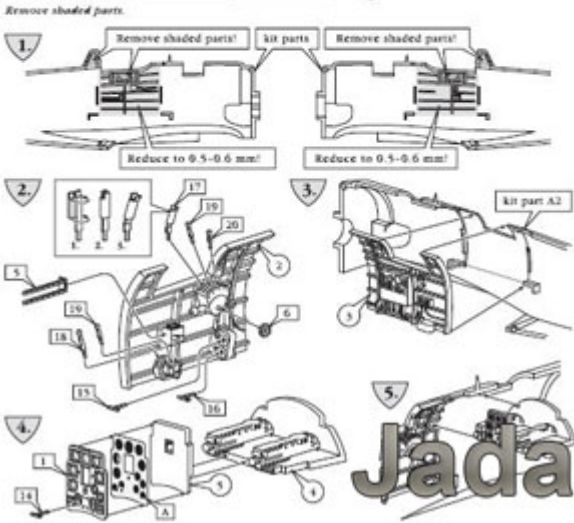

S.B.S model Nakajima Ki-44 Shoki 1/48
Cockpit set for Hasegawa kit

JadarHobby

Ważne informacje:

- Całkowita cena niniejszego przedmiotu wraz z kosztami przesyłki będzie widoczna po "wrzuceniu" go do koszyka.
- Zamówione towary wysyłamy w ciągu 3 dni. Wyjątkiem są przedmioty, gdzie w oknie "Dostępność" jest podany termin oznaczający, że towar będzie sprowadzony na indywidualne zamówienie klienta. Jeśli zamówione zostaną przedmioty dostępne "od ręki" oraz te "na zamówienie" termin wysyłki ulegnie zmianie o czas potrzebny na sprowadzenie towaru.
- Wszystkie dostępne w naszym sklepie formy płatności są widoczne w regulaminie sklepu oraz po przejściu do koszyka.