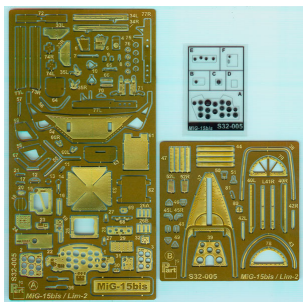

## Part S32-005 1/32 MiG-15 bis / Lim-2 kabina pilota (Trumpeter)

**Cena :**

**61,00 PLN**

Producent : **Part (Poland)**

Dostępność : **Jest**

Stan magazynowy : **bardzo wysoki**

Średnia ocena : **brak recenzji**

### Part S32005 MiG-15 bis / Lim-2 kabina pilota (1/32)

Najwyższej jakości elementy fototrawione do modeli firmy **TRUMPETER**

Zestaw zawiera:

- 2 arkusze blaszki miedzianej
- arkusik przezroczystej folii
- szczegółową instrukcję składania

# Part

ELEMENTY FOTOTRAWIONE  
DO MODELI PLASTIKOWYCH