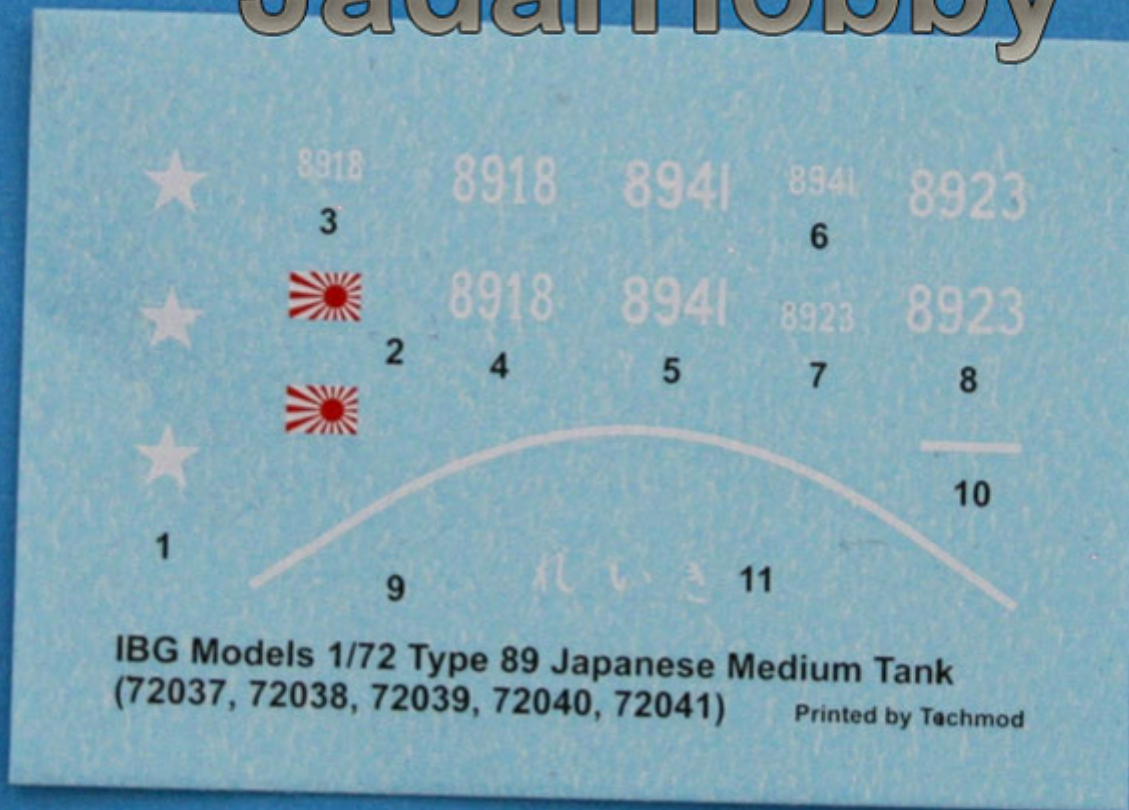

JadarHobby