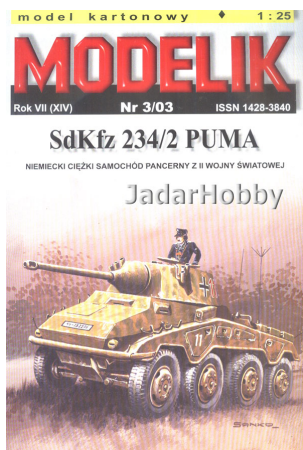

Modelik 0303 1/25 Sd Kfz 234/2 Puma

Cena :

40,00 PLN

Producent : **Modelik**

Dostępność : **Jest**

Stan magazynowy : **niski**

Średnia ocena : **brak recenzji**

Modelik 0303 1/25 Sd Kfz 234/2 Puma