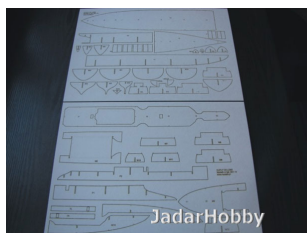

Modelik 0831W 1/200 "Dupuy de Lome" LASER

Cena :

16,00 PLN

Producent : **Modelik**

Dostępność : **Na zamówienie (Oczekiwanie: 2-3 tygodnie)**

Stan magazynowy : **bardzo wysoki**

Średnia ocena : **brak recenzji**

Modelik 0831W "Dupuy de Lome" (1:200) LASER

W zestawie wycinanym laserowo znajdują się elementy szkieletu które w oryginalnej wycinance wymagają podklejenia odpowiedniej grubości tekturą. Elementy z zestawu są precyzyjnie wycinane ploterem laserowym od razu w tekturze o właściwej grubości i wymagają jedynie wypchnięcia palcem z arkusza (połączone są tylko małymi łapkami).