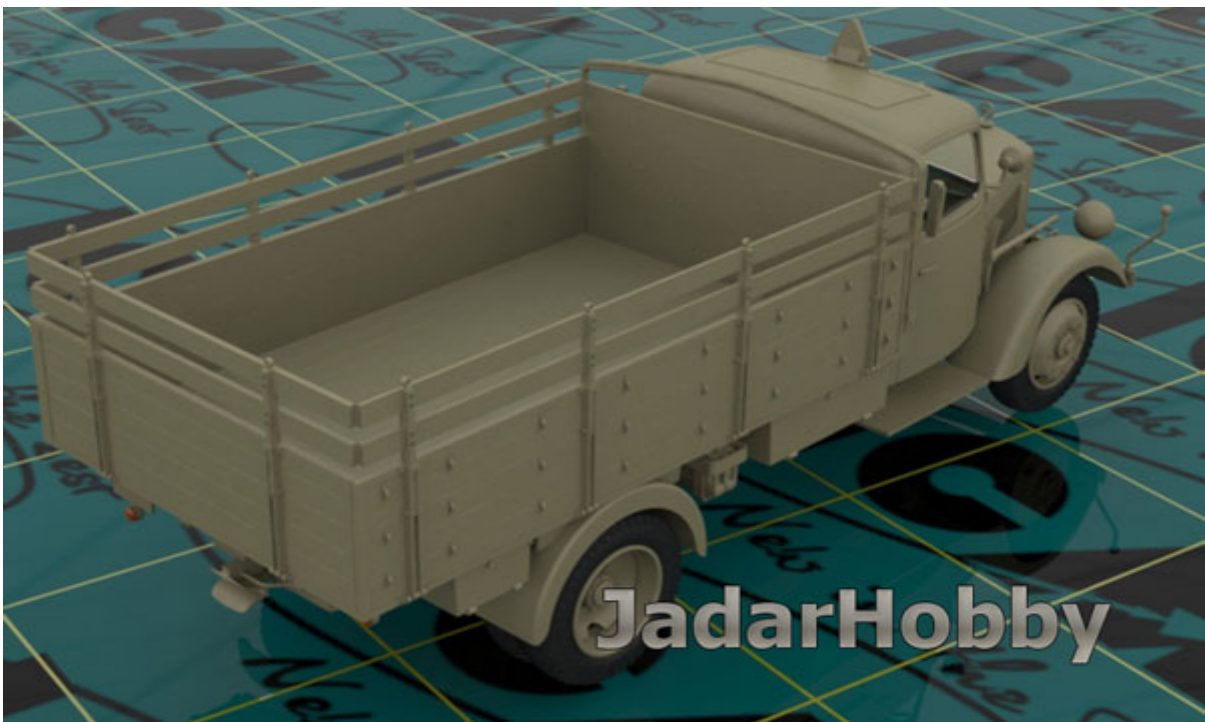

JadarHobby