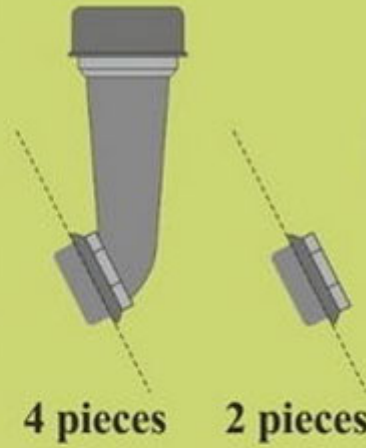

Wysokiej jakości żywiczne elementy do modeli samolotów z I wojny światowej. Skala 1/32

Producent: **TaurusModels** (Polska)

Polecamy!

Oil Intake Manifolds and Cups

D3234

for Mercedes DI, DII and DIV engines

2 pieces of cups and 4 pieces of intake manifolds

Scale 1/32

Jadar Hobby