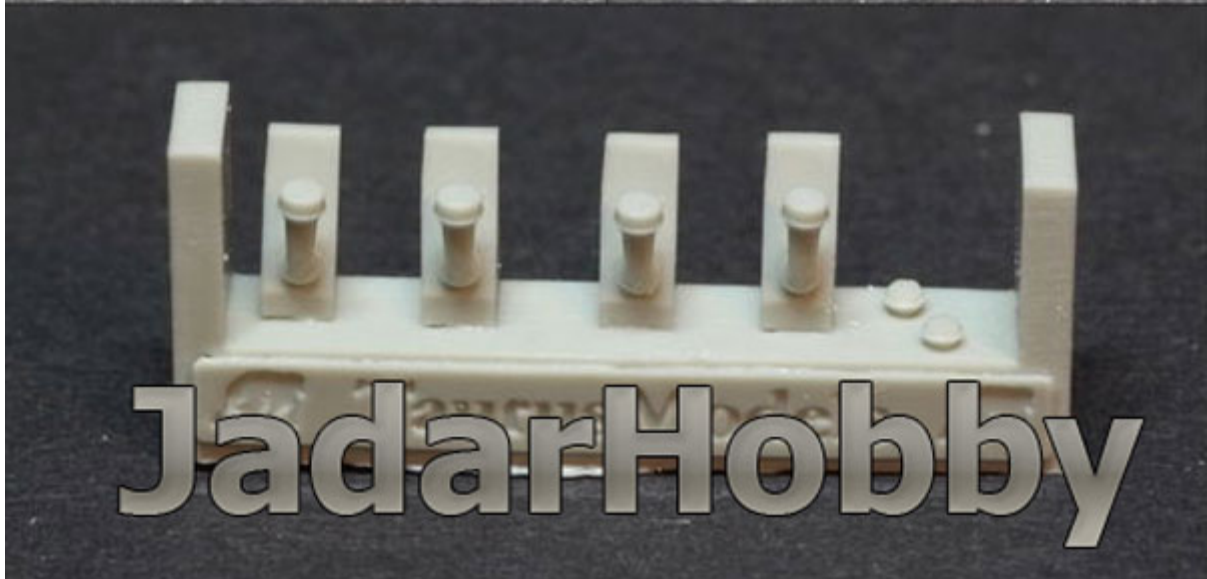

Wysokiej jakości żywiczne elementy do modeli samolotów z I wojny światowej. Skala 1/32

Producent: **TaurusModels** (Polska)

Polecamy!

Oil Intake Manifolds and Cups

D3234

for Mercedes DI, DII and DIV engines

2 pieces of cups and 4 pieces of intake manifolds

Scale 1/32

JadarHobby