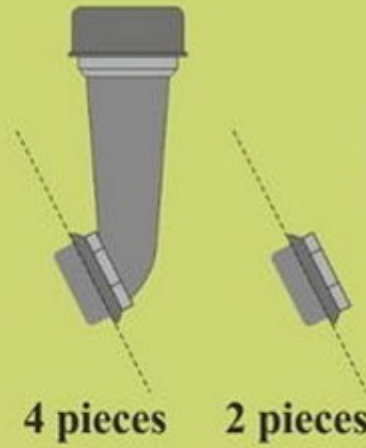

Wysokiej jakości żywiczne elementy do modeli samolotów z I wojny światowej. Skala 1/32

Producent: **TaurusModels** (Polska)

Polecamy!

Oil Intake Manifolds and Cups

D3234

for Mercedes DI, DII and DIV engines

2 pieces of cups and 4 pieces of intake manifolds

Scale 1/32

JadarHobby