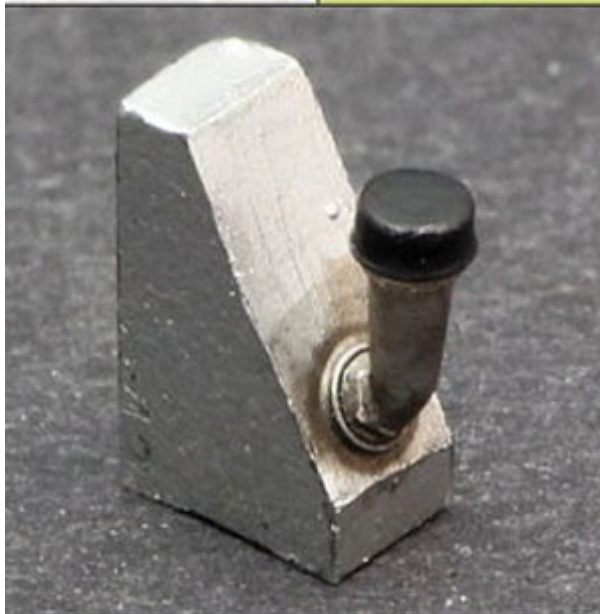

Wysokiej jakości żywiczne elementy do modeli samolotów z I wojny światowej. Skala 1/32

Producent: **TaurusModels** (Polska)

Polecamy!

Oil Intake Manifolds and Cups

D3234

for Mercedes DI, DII and DIV engines

2 pieces of cups and 4 pieces of intake manifolds

Scale 1/32

JadarHobby