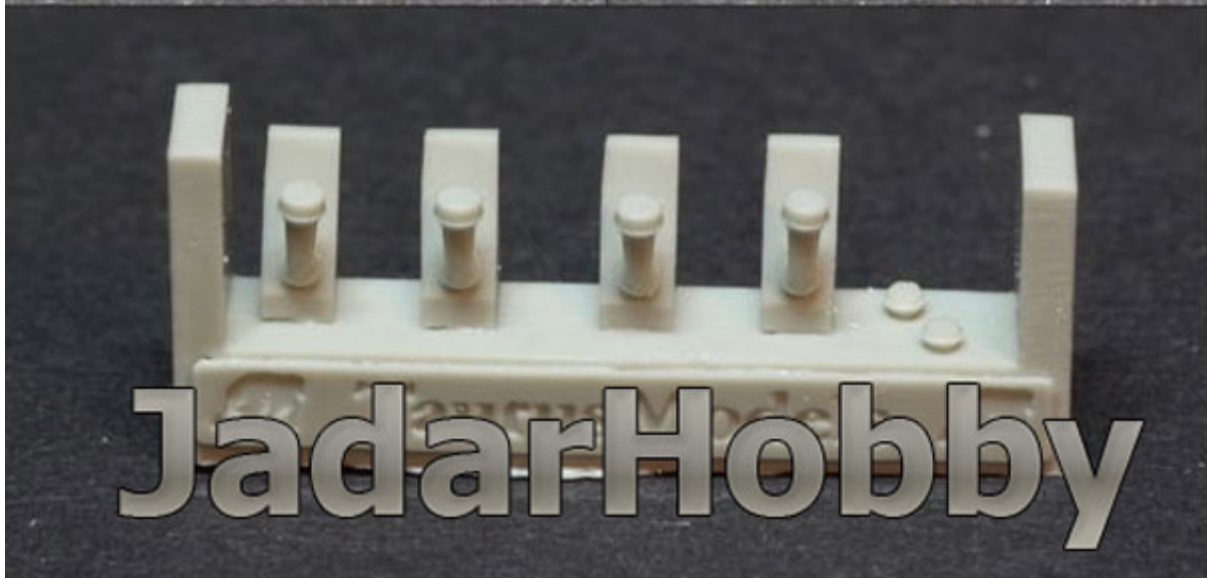

Wysokiej jakości żywiczne elementy do modeli samolotów z I wojny światowej. Skala 1/32

Producent: **TaurusModels** (Polska)

Polecamy!

Oil Intake Manifolds and Cups

D3234

for Mercedes DI, DII and DIV engines

2 pieces of cups and 4 pieces of intake manifolds

Scale 1/32

Jadar Hobby