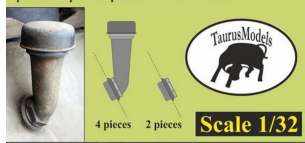

Taurusmodels D3234 1/32 Wlewy oleju i zaślepki do silników Mercedes DI, DII i DIV

Oil Intake Manifolds and Cups
for Mercedes DI, DII and DIV engines
2 pieces of cups and 4 pieces of intake manifolds

D3234

Cena :
17,60 PLN

Producent : **TaurusModels**

Dostępność : **Na zamówienie (Oczekiwanie: 7~14 dni)**

Stan magazynowy : **bardzo wysoki**

Średnia ocena : **brak recenzji**

Taurusmodels D3234 1/32 Wlewy oleju i zaślepki do silników Mercedes DI, DII i DIV