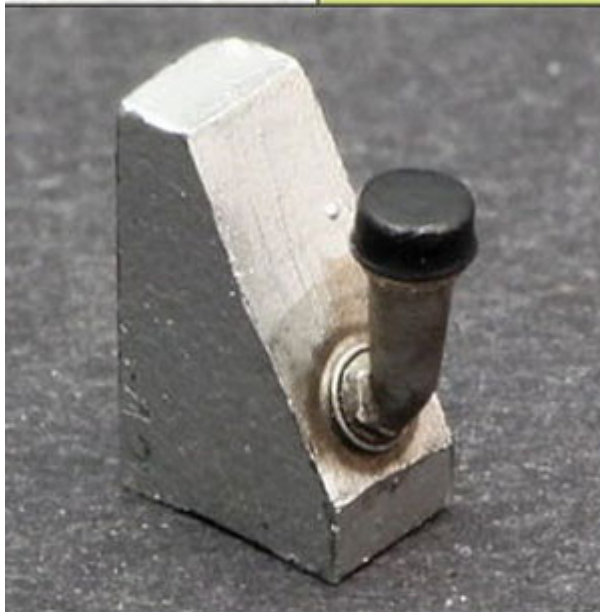

Wysokiej jakości żywiczne elementy do modeli samolotów z I wojny światowej. Skala 1/32

Producent: **TaurusModels** (Polska)

Polecamy!

Oil Intake Manifolds and Cups

D3234

for Mercedes DI, DII and DIV engines

2 pieces of cups and 4 pieces of intake manifolds

Scale 1/32

Jadar Hobby