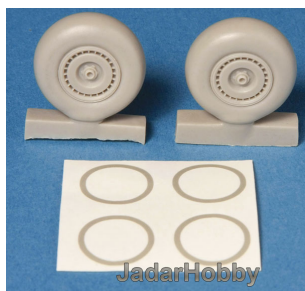

**S.B.S Model 48015 1/48 Do-217 Main wheels & mask**

**Cena :**  
~~25,00 PLN~~  
**21,25 PLN**

Producent : **S.B.S model**  
Dostępność : **Jest**  
Stan magazynowy : **poniżej średniego**  
Średnia ocena : **brak recenzji**

**S.B.S Model 48015 1/48 Do-217 Main wheels & mask**

Wysokiej jakości zestaw detali waloryzujących do modeli firmy **Revell**  
Zawiera elementy żywiczne

Uwaga: zestaw nie zawiera kleju i farb.

Producent: **S.B.S Model** (Węgry)