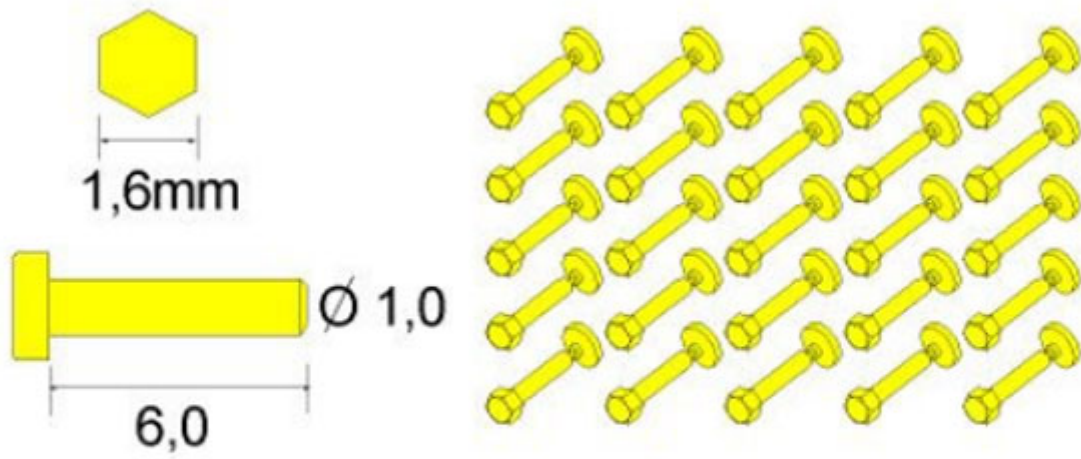

**Aber 16109 1/16 Toczone mosiężne imitacje śrub 1,6 x 6,0 mm x 25 szt.**

Wysokiej jakości toczone metalowe elementy do modeli plastikowych.

Aby zobaczyć więcej zdjęć oraz instrukcję zestawu odwiedź stronę domową producenta:

Producent: **ABER** (Polska)

**16 109 Turned imitation of Hexagonal bolts 1,6 x 6,0mm x 25 pcs.**  
(universal)

---