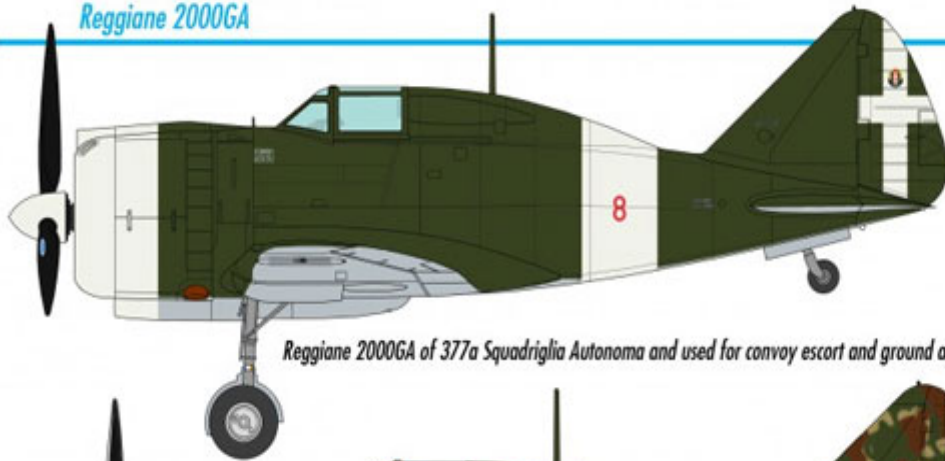

Więcej zdjęć modelu możesz zobaczyć klikając poniższy banner:

Producent: **Sword** (Czechy)

Polecamy!

Reggiane 2000GA

Reggiane 2000GA of 377a Squadriglia Autonoma and used for convoy escort and ground attack missions, Sicily, 1942