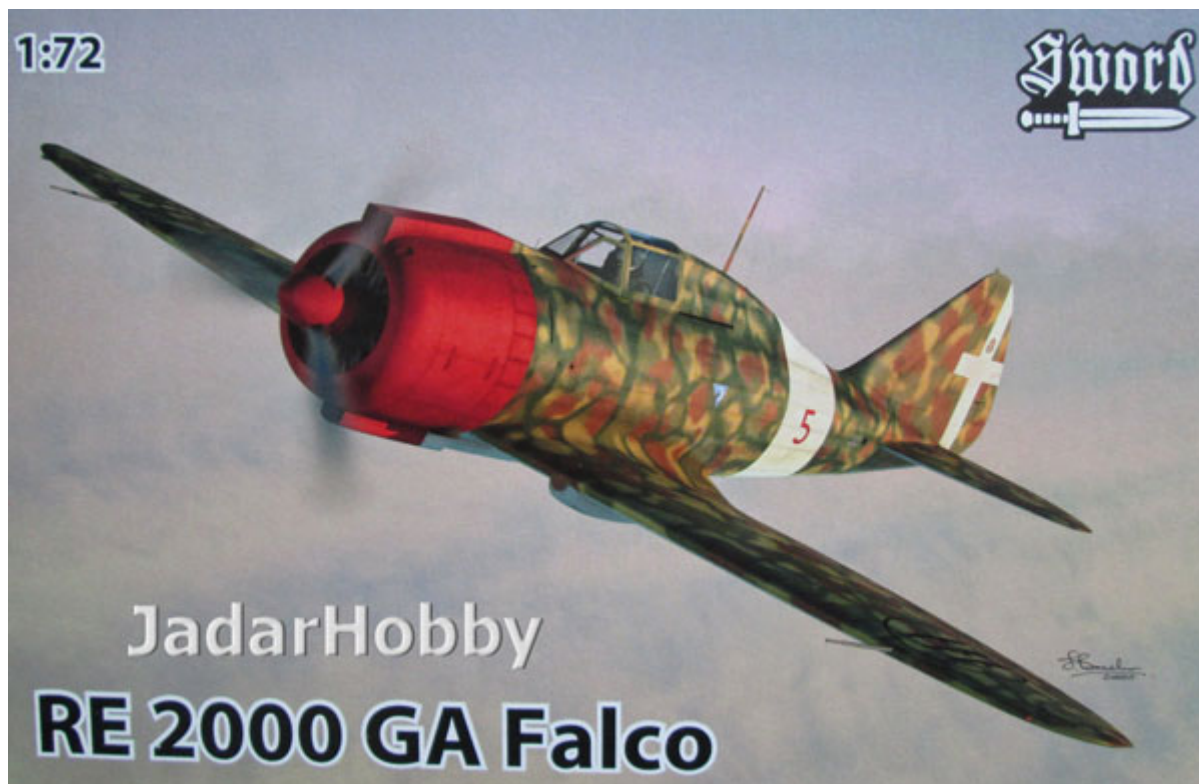

Sword SW72112 1/72 Reggiane Re.2000 GA Falco

Cena :

79,00 PLN

Producent : **Sword**

Dostępność : **Jest**

Stan magazynowy : **niski**

Średnia ocena : **brak recenzji**

Sword SW72112 1/72 Reggiane Re.2000 GA Falco

Więcej zdjęć modelu możesz zobaczyć klikając poniższy banner:

Producent: **Sword** (Czechy)

Polecamy!

Reggiane 2000GA

Reggiane 2000GA of 377a Squadriglia Autonoma and used for convoy escort and ground attack missions, Sicily, 1942

Reggiane 2000GA of 377a Squadriglia Autonoma Intercettori, Palermo-Boccadifalco, May 1942

JadarHobby

SW 72112 (scale 1/72)