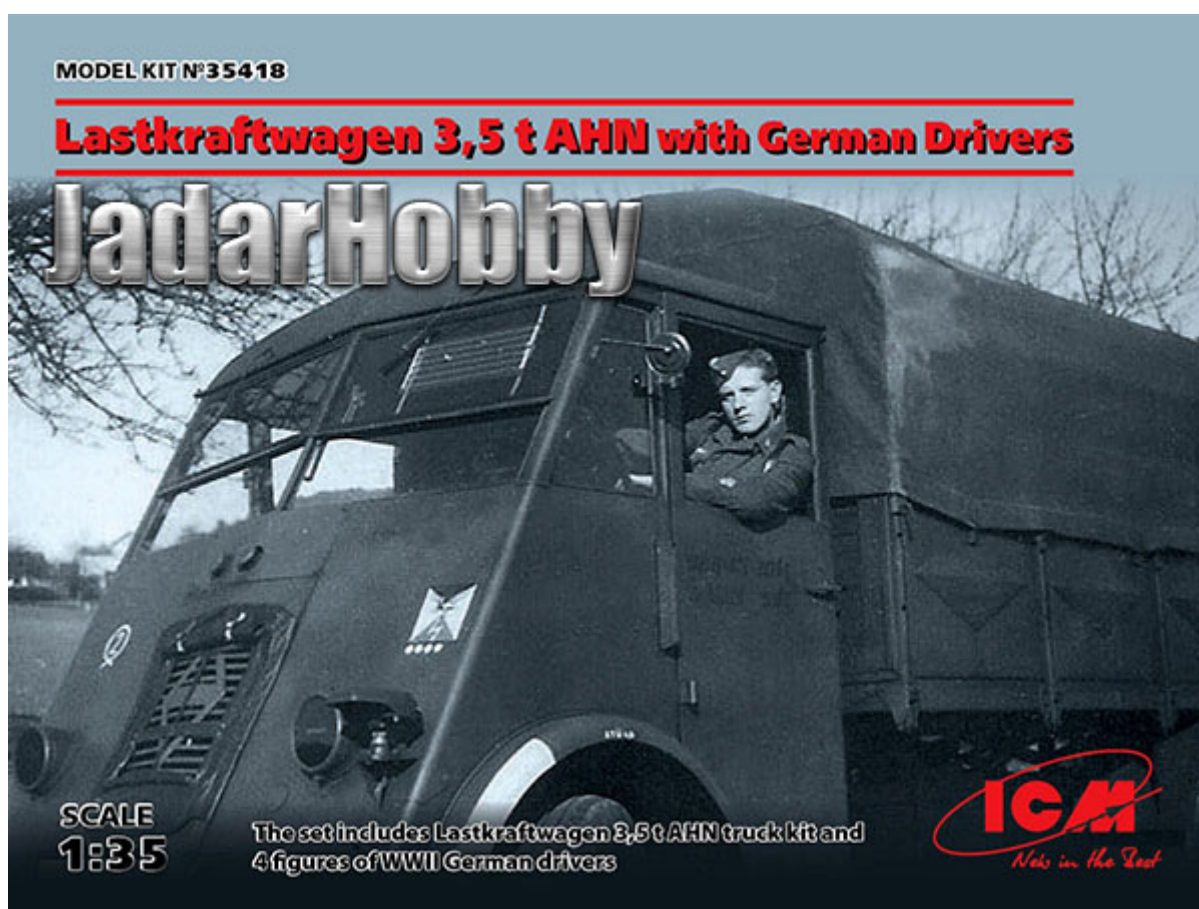

Jadar-Model Warszawa... #Salon Modelarski - Raj dla modelarzy