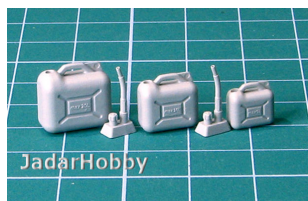

Eureka E-042 1/35 Plastic Jerry Cans 5 l, 10 l & 20 l

Cena :

24,00 PLN

Producent : **Eureka XXL**

Dostępność : **Na zamówienie (Oczekiwanie: 2 tygodnie)**

Stan magazynowy : **bardzo wysoki**

Średnia ocena : **brak recenzji**

Eureka E-042 1/35 Plastic Jerry Cans 5 l, 10 l & 20 l

Seria najwyższej jakości żywczych elementów do dioram lub modeli plastikowych w skali 1/35.
Zestaw zawiera 3 kanistry.

Producent: **Eureka XXL** (Polska)